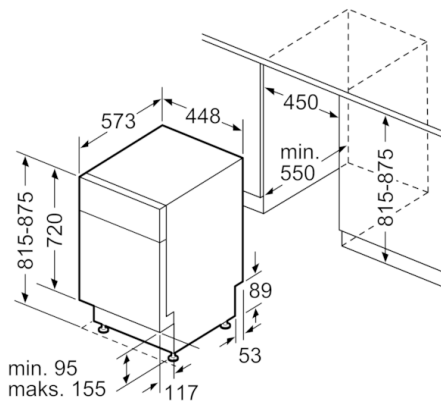

**Serie | 2, Työtason alle sijoitettava
astianpesukone, 45 cm, valkoinen
SPU2IKW02S**

Mitat mm