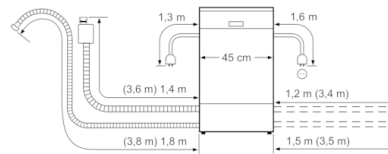

**Serie | 2, Työtason alle sijoitettava
astianpesukone, 45 cm, valkoinen
SPU2IKW02S**