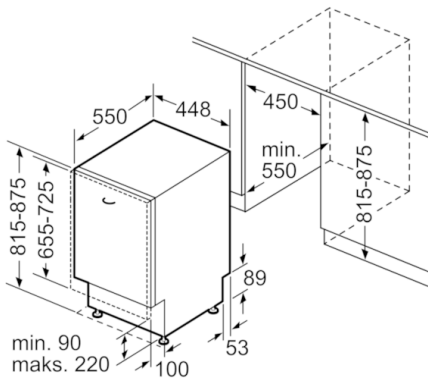

### Tekniset tiedot

Vedenkulutus (l) :	8,5
Kalusteisiin / vapaasti sijoitettava :	Kalusteisiin sijoitettava
Irrotettavan työtason korkeus (mm) :	0
Tuotteen mitat (K x L x S) mm :	815 x 448 x 550
Tarvittava asennustila (K x L x S) mm :	815-875 x 450 x 550
Syvyys luukun ollessa auki 90 astetta (mm) :	1150
Säätöjalat :	Yes - front only
Jalkojen maksimisäätökorkeus (mm) :	60
Säädettävä sokkeli :	Sekä vaaka- että pystysuora
Nettopaino (kg) :	28,702
Bruttopaino (kg) :	30,3
Liitännän arvo (W) :	2400
Tarvittava sulake (A) :	10
Jännite (V) :	220-240
Taajuus (Hz) :	50; 60
Virtajohdon pituus (cm) :	175
Syöttöletkun pituus (cm) :	165
Poistoletkun pituus (cm) :	205
EAN-koodi :	4242005206056
Astiastojen lukumäärä :	9
Energiatehokkuusluokka - (2010/30/EY) :	A+
Vuosittainen energiankulutus (kWh/annum) - UUSI (2010/30/EY) :	220,00
Energiankulutus (kWh) :	0,77
Virrankulutus päällejäätötilassa (W) - UUSI (2010/30/EY) :	0,50
Virrankulutus poiskytketyssä tilassa (W) - UUSI (2010/30/EY) :	0,50
Vuosittainen vedenkulutus (l/annum) - UUSI (2010/30/EY) :	2380
Kuivatusteho :	A
Referenssiohjelma :	Eco
Referenssiohjelman kokonaiskesto aika (min) :	220
Melutaso (dB re 1 pW) :	46
Asennuksen tyyppi :	Kokonaan kalustepeitteinen

**Serie | 4, Kalusteitteinen astianpesukone,  
45 cm  
SPV4HKX4E**

Mitat mm