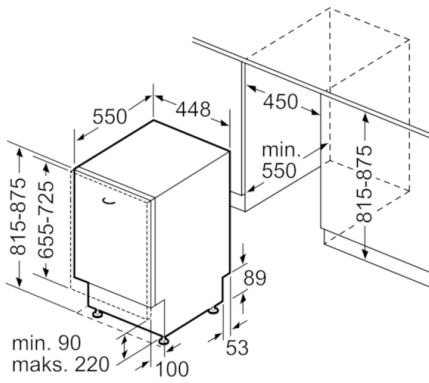

Tekniset tiedot

Vedenkulutus (l) :	9,5
Kalusteisiin / vapaasti sijoitettava :	Kalusteisiin sijoitettava
Irrrotettavan työtason korkeus (mm) :	0
Tuotteen mitat (K x L x S) mm :	815 x 448 x 550
Tarvittava asennustila (K x L x S) mm :	815-875 x 450 x 550
Syvyys luukun ollessa auki 90 astetta (mm) :	1150
Säätöjalat :	Yes - front only
Jalkojen maksimisäätökorkeus (mm) :	60
Säädettävä sokkeli :	Sekä vaaka- että pystysuora
Nettopaino (kg) :	38,360
Bruttopaino (kg) :	40,0
Liitännän arvo (W) :	2400
Tarvittava sulake (A) :	10
Jännite (V) :	220-240
Taajuus (Hz) :	50; 60
Virtajohdon pituus (cm) :	175
Syöttöletkun pituus (cm) :	165
Poistoletkun pituus (cm) :	205
EAN-koodi :	4242005215058
Astiastojen lukumäärä :	10
Energiatohokkuusluokka - (2010/30/EY) :	A+++
Vuosittainen energiankulutus (kWh/annum) - UUSI (2010/30/EY) :	188,00
Energiankulutus (kWh) :	0,66
Virrankulutus päällejäättilässä (W) - UUSI (2010/30/EY) :	5,00
Virrankulutus poiskytketyssä tilassa (W) - UUSI (2010/30/EY) :	0,50
Vuosittainen vedenkulutus (l/annum) - UUSI (2010/30/EY) :	2660
Kuivatusteho :	A
Referenssiohjelma :	Eco
Referenssiohjelman kokonaiskesto aika (min) :	210
Melutaso (dB re 1 pW) :	43
Asennuksen tyyppi :	Kokonaan kalustepeitteinen

**Serie | 6, Kalusteitteinen astianpesukone,
45 cm
SPV6ZMX23E**

Mitat mm