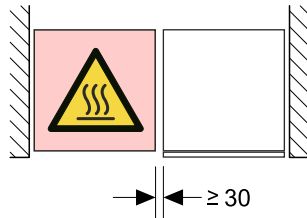

9001645240 (020718)

mm

- de** Montageanleitung
- en** Installation instructions
- fr** Notice d'installation
- it** Istruzioni d'installazione
- nl** Installatie-instructies
- da** Installationsvejledning
- no** Installasjonsveiledning

- sv** Installationsanvisningar
- fi** Asennusohjeet
- el** Οδηγίες εγκατάστασης
- hu** Telepítési útmutató
- zh** 安装说明
- es** Instrucciones de montaje

Torx
T 25

A series of horizontal lines for writing, starting from the top of the page and extending to the bottom, with a vertical margin line on the left side.