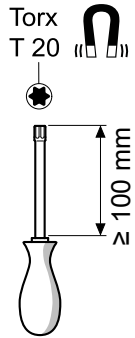

9001645240 (020718)

mm

- de** Montageanleitung
- en** Installation instructions
- fr** Notice d'installation
- it** Istruzioni d'installazione
- nl** Installatie-instructies
- da** Installationsvejledning
- no** Installasjonsveiledning

- sv** Installationsanvisningar
- fi** Asennusohjeet
- el** Οδηγίες εγκατάστασης
- hu** Telepítési útmutató
- zh** 安装说明
- es** Instrucciones de montaje

Torx
T 25

A series of horizontal lines for writing, starting from the top of the page and extending to the bottom, with a vertical margin line on the left side.