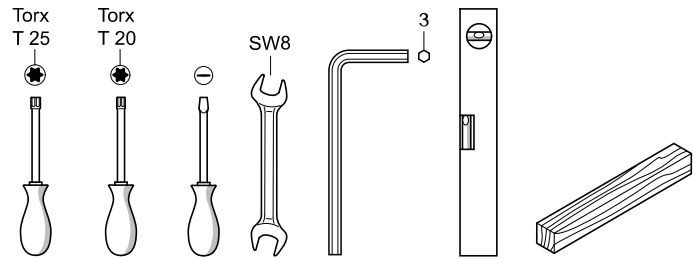

9001645240 (020718)

mm

- de** Montageanleitung
- en** Installation instructions
- fr** Notice d'installation
- it** Istruzioni d'installazione
- nl** Installatie-instructies
- da** Installationsvejledning
- no** Installasjonsveiledning

- sv** Installationsanvisningar
- fi** Asennusohjeet
- el** Οδηγίες εγκατάστασης
- hu** Telepítési útmutató
- zh** 安装说明
- es** Instrucciones de montaje

Torx
T 25

A series of horizontal lines for writing, starting from the top of the page and extending to the bottom, with a vertical margin line on the left side.