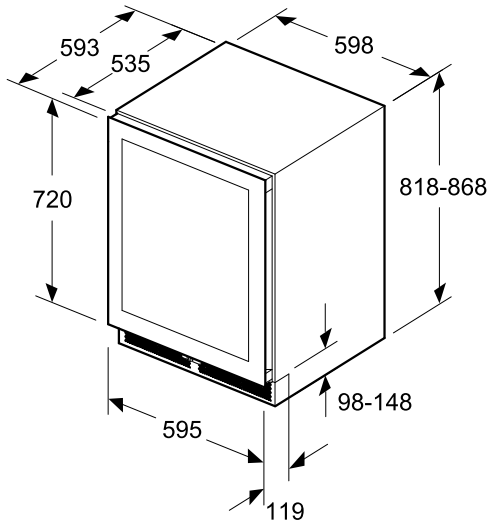

9001645240 (020718)

mm

- de** Montageanleitung
- en** Installation instructions
- fr** Notice d'installation
- it** Istruzioni d'installazione
- nl** Installatie-instructies
- da** Installationsvejledning
- no** Installasjonsveiledning

- sv** Installationsanvisningar
- fi** Asennusohjeet
- el** Οδηγίες εγκατάστασης
- hu** Telepítési útmutató
- zh** 安装说明
- es** Instrucciones de montaje

Torx
T 25

A series of horizontal lines for writing, starting from the top of the page and extending to the bottom, with a vertical margin line on the left side.