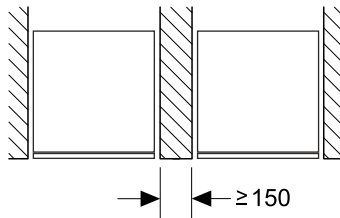

9001645240 (020718)

mm

- de** Montageanleitung
- en** Installation instructions
- fr** Notice d'installation
- it** Istruzioni d'installazione
- nl** Installatie-instructies
- da** Installationsvejledning
- no** Installasjonsveiledning

- sv** Installationsanvisningar
- fi** Asennusohjeet
- el** Οδηγίες εγκατάστασης
- hu** Telepítési útmutató
- zh** 安装说明
- es** Instrucciones de montaje

Torx
T 25

A series of horizontal lines for writing, starting from the top of the page and extending to the bottom, with a vertical margin line on the left side.