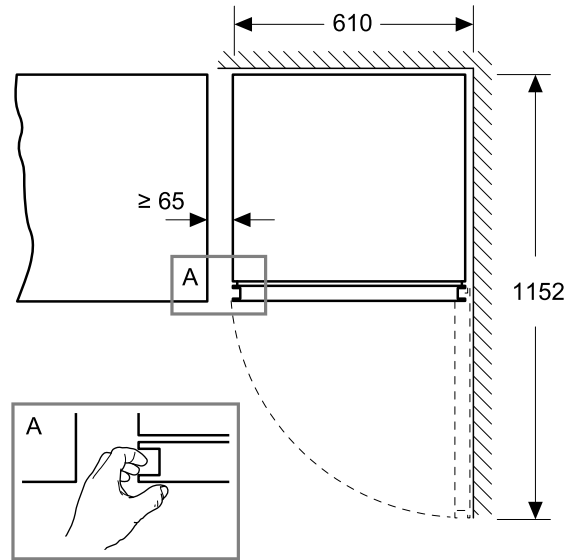

9001645240 (020718)

mm

- de** Montageanleitung
- en** Installation instructions
- fr** Notice d'installation
- it** Istruzioni d'installazione
- nl** Installatie-instructies
- da** Installationsvejledning
- no** Installasjonsveiledning

- sv** Installationsanvisningar
- fi** Asennusohjeet
- el** Οδηγίες εγκατάστασης
- hu** Telepítési útmutató
- zh** 安装说明
- es** Instrucciones de montaje

Torx
T 25

A series of horizontal lines for writing, starting from the top of the page and extending to the bottom, with a vertical margin line on the left side.