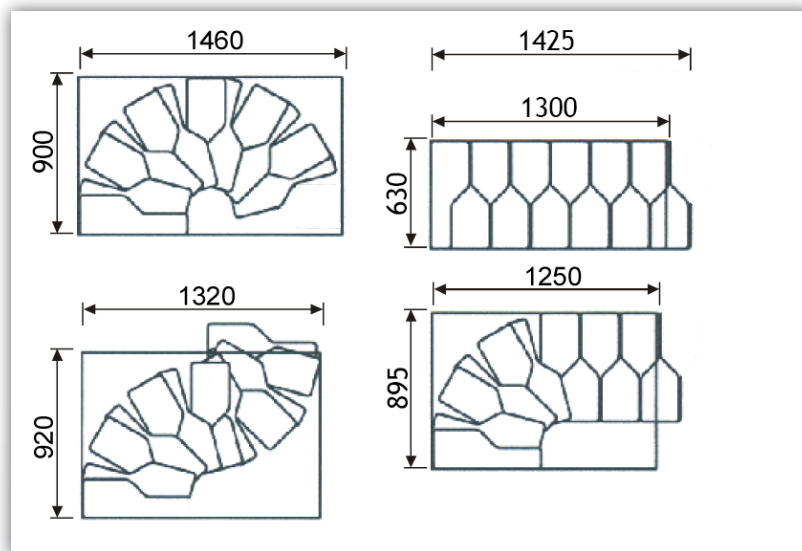

Mini Spartrappa

Teknisk information

Golvutrymme		Se skiss
Max takhöjd	mm	2940
Stegdjup	mm	210
Steghöjd	mm	172 - 228
Stegtjocklek	mm	30
Trappbredd	mm	600. Inkl. trappräcke 630
Höjd trappräcket	mm	900
Mittstolpens diameter	mm	70 / 60
Diameter handledare	mm	22
Minsta hålmått	mm	630 x 1300
Färg på metalldelarna		Grå, pulverlackerad.
Vikt	kg	98

Stabiliseringsstolpe ingår.

Skissen nedan visar minsta hålmått samt utrymme på golvet.

Förslag hur trappan kan formas (Trappan kan justeras i höjd och i sidled).