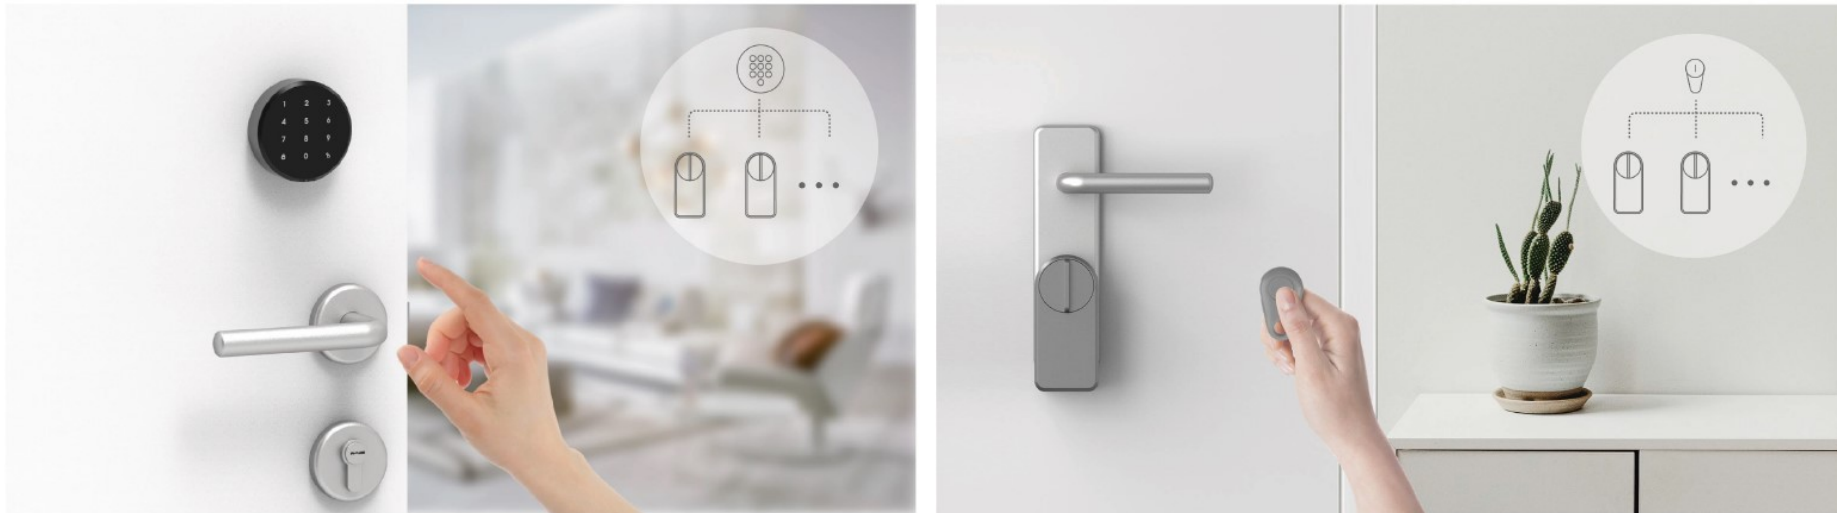

Toimii myös ilman puhelinta

Lukkoa / useita lukkoja voidaan ohjata myös huippu tyylikkäällä, langattomalla ja LED taustavalaistulla hipaisunäppäimistöllä joka tukee mm. kertakäyttöistä, ajastettua ja pysyvää kulkukoodia. Jokaiselle käyttäjälle on asetettavissa oma koodi.

Loppuvuodesta 2021 julkaisemme myös kätevän avaimenperäohjaimen.