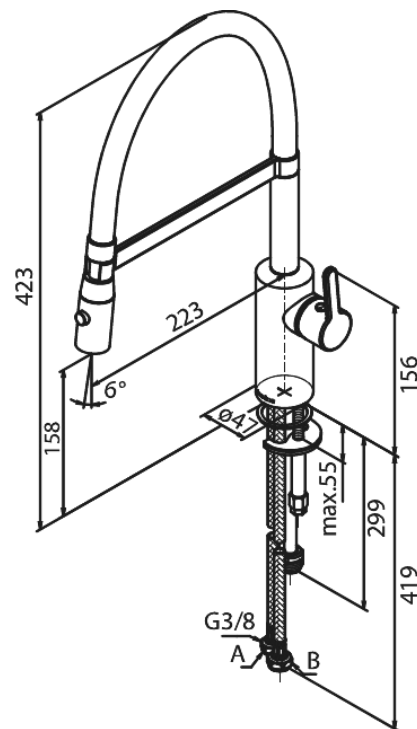

Ainutlaatuiset ominaisuudet

FM Mattsson Mora Group Finland Oy
FI-00880 Helsinki, Sahaajankatu 24

Puh. +358 20 7411960 info-finland@fmm-mora.com

Mere information på <https://damixa.fi>

damixa