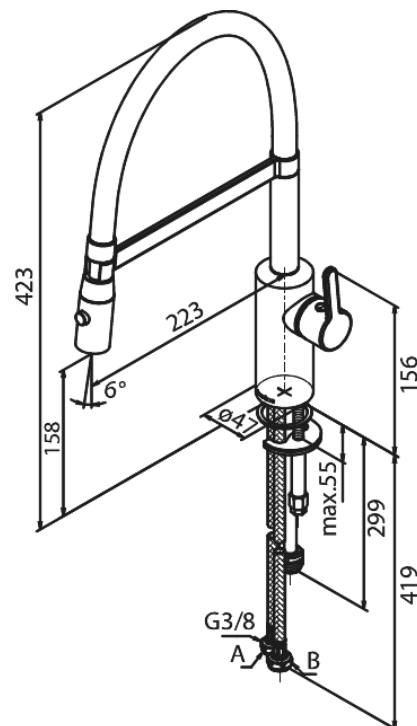

Ainutlaatuiset ominaisuudet

FM Mattsson Mora Group Finland Oy
FI-00880 Helsinki, Sahaajankatu 24

Puh. +358 20 7411960 info-finland@fmm-mora.com

Mere information på <https://damixa.fi>

damixa