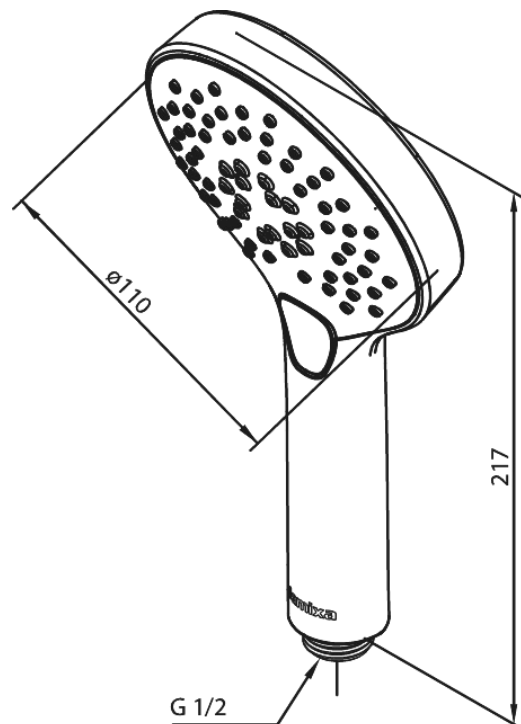

Silhouet

Käsisiuihkut

Tuotenumero: 7668646

EAN:

5708516824886

Pinta: Steel PVD

Sarja: Silhouet

Ominaisuudet:

Rub-Clean

Max. virtaama 9 l/min.

Eco-Save vedensäästöominaisuus

3 suihkutoimintoa

Ainutlaatuiset ominaisuudet

FM Mattsson Mora Group Finland Oy
00880 Helsinki
Sahaajankatu 24

Puh. +358 20 7411960 info-finland@fmm-mora.com