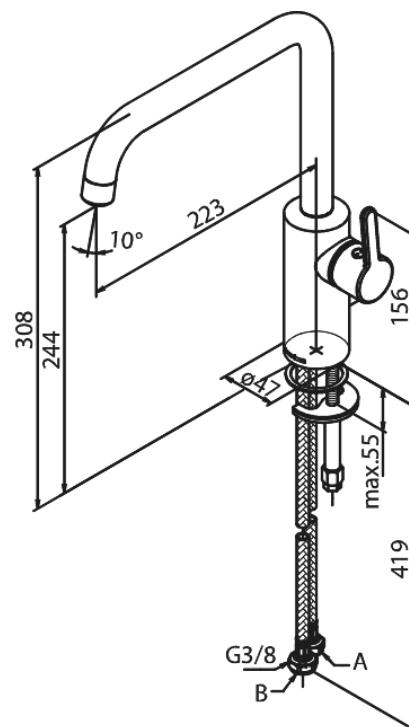

Silhouet

Keittiöhana

Tuotenumero: 7408661

EAN:

5708516824893

Pinta: Matt black

Sarja: Silhouet

Ominaisuudet:

1-ote
120° kääntymisen rajoitin
Keraaminen säätökasetti
Max. virtaama 8 l/min.
Paineluokka 300 kPa

Ainutlaatuiset ominaisuudet

FM Mattsson Mora Group Finland Oy
00880 Helsinki
Sahaajankatu 24

Puh. +358 20 7411960 info-finland@fmm-mora.com