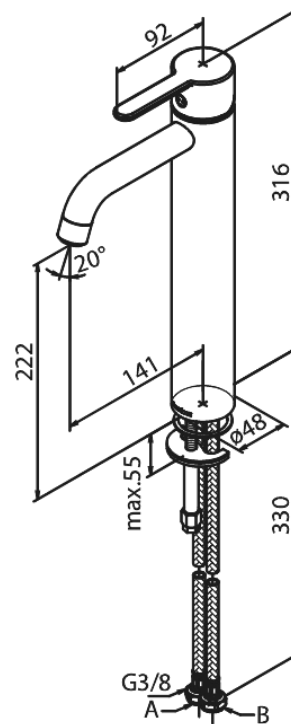

Silhouet

Pesuallashana - Large

Tuotenumero: 7401377

EAN: 5708516824510

Pinta: Kirkas messinki

PVD

Sarja: Silhouet

Ominaisuudet:

1-ote
Keraaminen säätökasetti
Max. virtaama 6 l/min.
Ääniluokka 1
Paineluokka 150 kPa

Ainutlaatuiset ominaisuudet

FM Mattsson Mora Group Finland Oy
00880 Helsinki
Sahaajankatu 24

Puh. +358 20 7411960 info-finland@fmm-mora.com