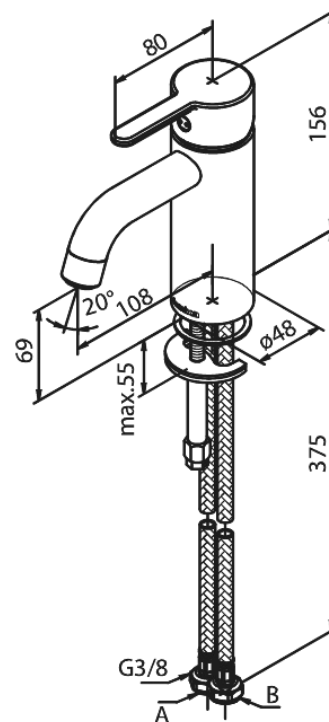

FM Mattsson Mora Group Finland Oy
00880 Helsinki
Sahaajankatu 24

Puh. +358 20 7411960 info-finland@fmm-mora.com

Mere information på www.damixa.fi

damixa