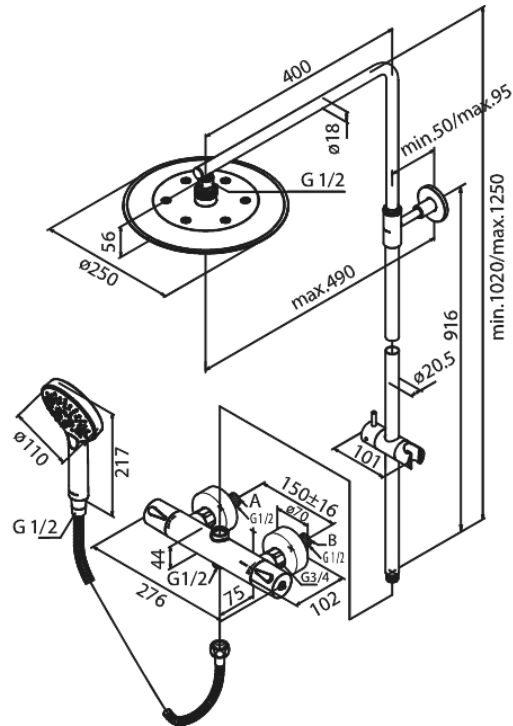

Silhouet

Suihkupaketti

Tuotenumero: 5795446

EAN:

5708516824855

Pinta: Steel PVD

Sarja: Silhouet

Ominaisuudet:

Adjustable Height
1750 mm suihkuletku, muovi/hopea
Vaihdin kahvassa
Vakio 150mm liitäntäväli
Peitelevyyn
Including head shower, hand shower and hose
Yläsuihkut max. 9 l/m / Käsisuihkut max. 9 l/m

Ainutlaatuiset ominaisuudet