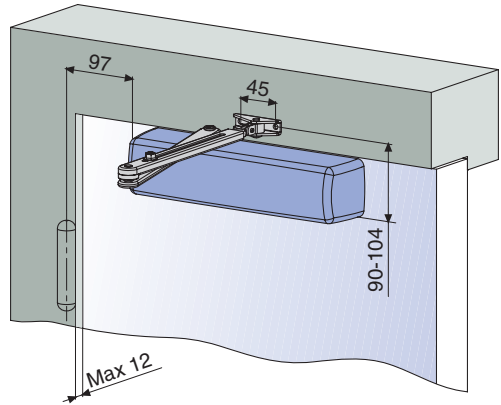

Asennus liukuvetolaitteilla DC193, DC194

Avautumispuoli

Sulkeutumispuoli

Asennus vetolaitteilla DC190, DC191

Avautumispuoli

Sulkeutumispuoli

Asennus yhdensuuntaiskiinnittimellä

ABLOY® -valtuutettujen lukkoliikkeiden verkosto kattaa koko Suomen. Kun suunnittelet uutta lukitusta tai nykyinen lukituksesi tarvitsee kuntokartoitusta, käänny **ABLOY®** -valtuutetun lukkoliikkeen puoleen.