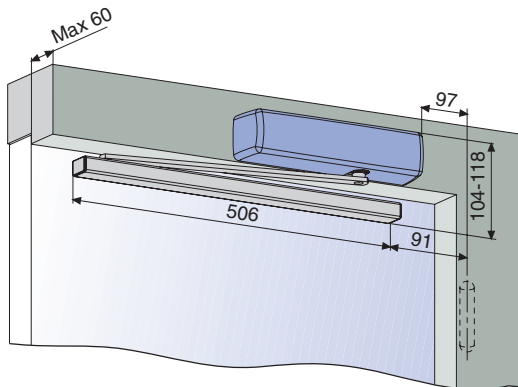

Asennus liukuvetolaitteilla DC193, DC194

Avautumispuoli

Sulkeutumispuoli

Asennus vetolaitteilla DC190, DC191

Avautumispuoli

Sulkeutumispuoli

Asennus yhdensuuntaiskiinnittimellä

ABLOY® -valtuutettujen lukkoliikkeiden verkosto kattaa koko Suomen. Kun suunnittelet uutta lukitusta tai nykyinen lukituksesi tarvitsee kuntokartoitusta, käänny **ABLOY®** -valtuutetun lukkoliikkeen puoleen.