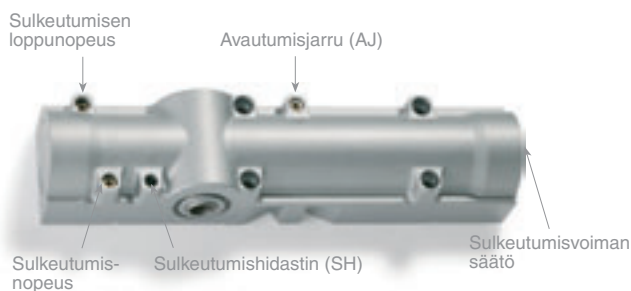

ABLOY® DC335 OVENSULJIN

ABLOY® DC335 on korkealaatuinen ovensuljin
kaikkiin oviympäristöihin

ABLOY® DC335 on kehitetty vastaamaan EN1154 standardin vaatimuksia. Moderni ja tyylikäs design yhdistettynä ainutlaatuisiin ominaisuuksiin laajentaa sulkimen käyttöympäristön kaikkiin ulko- ja sisäoviin.

Ominaisuudet:

- CE-sertifioitu.
- Runko kulutusta kestävä alumiinivalua.
- Yhtäläinen design muiden **ABLOY®** ovensulkijoiden kanssa.
- Erittäin korkea hyötysuhde, kevyt avata mutta silti riittävästi sulkeutumisvoimaa.
- Laaja käyttölämpötila - 35°C... + 45°C.
- Sulkeutumisen alku- ja loppunopeus säädettävissä erikseen.
- Ylikuormitusventtiilit suojaavat ovea ja karmia ylimääräiseltä rasitukselta.
- Asennus joko oveen tai karmiin.
- Säädettävä vetovarren korkeus tekee asentamisesta nopeaa ja helppoa.
- Sulkeutumisvoima säädettävissä EN-luokkiin 3 – 5.
- Avautumisjarrun, sulkeutumishidastimen ja loppunopeuden alkamiskulma voidaan tarvittaessa säätää ura-akselin ansiosta.
- Vaihdeettavan muovikotelon väri vaihtoehdot: valkoinen, alumiini, messinki, ruskea, musta. Myös muut värit mahdollisia erikoistilauksesta.
- Saatavilla myös ruostumaton teräksinen kotelo.
- Voidaan käyttää kaikkien **ABLOY®** vetolaitteiden kanssa.
- Leveys 280 mm, korkeus 65 mm, syvyys 63 mm.

Ura-akselin säätö

Vetolaitteen pystytäisyyttä runkoon nähden voidaan säätää (max. 14 mm) liikuttamalla uritettua ura-akselia pystysuunnassa.

Avautumisjarrun, sulkeutumishidastimen ja loppunopeuden alkamiskulma voidaan tarvittaessa säätää kääntämällä ura-akselia (11 asteen välein). Tämä on tarpeen erikoisesti sulkeutumispuolen asennuksessa jolloin avautumisjarrun toiminta-alue saadaan alkamaan toivottuun aikaan.