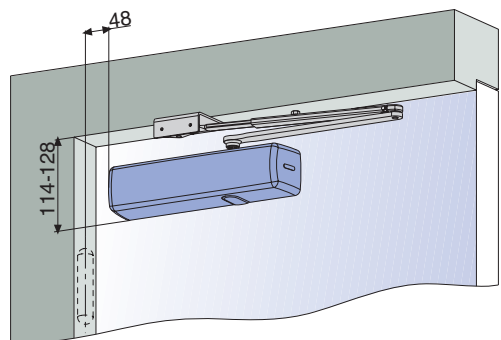

Asennus liukuvetolaitteilla DC193, DC194

Avautumispuoli

Sulkeutumispuoli

Asennus vetolaitteilla DC190, DC191

Avautumispuoli

Sulkeutumispuoli

Asennus yhdensuuntaiskiinnittimellä

ABLOY® -valtuutettujen lukkoliikkeiden verkosto kattaa koko Suomen. Kun suunnittelet uutta lukitusta tai nykyinen lukituksesi tarvitsee kuntokartoitusta, käänny **ABLOY®** -valtuutetun lukkoliikkeen puoleen.