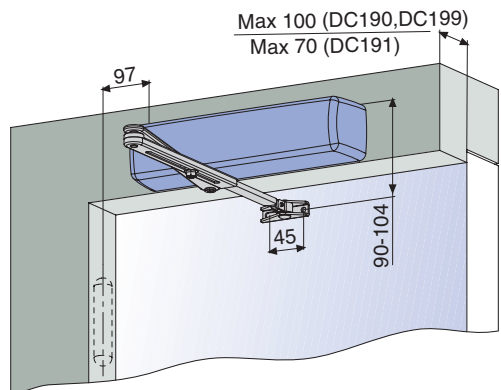

Asennus liukuvetolaitteilla DC193, DC194

Avautumispuoli

Sulkeutumispuoli

Asennus vetolaitteilla DC190, DC191

Avautumispuoli

Sulkeutumispuoli

Asennus yhdensuuntaiskiinnittimellä

ABLOY® -valtuutettujen lukkoliikkeiden verkosto kattaa koko Suomen. Kun suunnittelet uutta lukitusta tai nykyinen lukituksesi tarvitsee kuntokartoitusta, käänny **ABLOY®** -valtuutetun lukkoliikkeen puoleen.