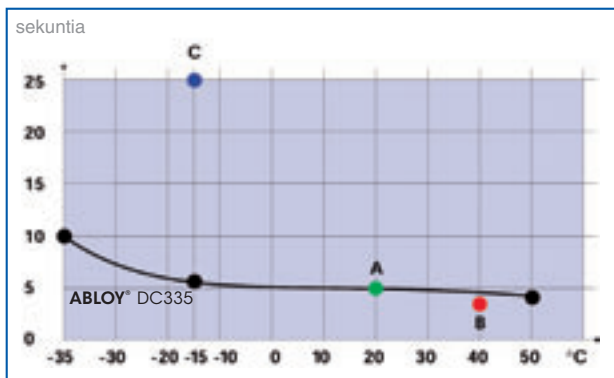

EN1154 standardin vaatimukset:

- A Säädetty sulkeutumis aika 5 sekuntia +20 °C lämpötilassa
- B Minimi sulkeutumis aika 3 sekuntia +40 °C lämpötilassa
- C Maksimi sulkeutumis aika 25 sekuntia -15 °C lämpötilassa

Ura-akselin säätö

Vetolaitteen pystytäisyyttä runkoon nähden voidaan säätää (max. 14 mm) liikuttamalla uritettua ura-akselia pystysuunnassa.

Avautumisjarrun, sulkeutumishidastimen ja loppunopeuden alkamiskulma voidaan tarvittaessa säätää kääntämällä ura-akselia (11 asteen välein). Tämä on tarpeen erikoisesti sulkeutumispuolen asennuksessa jolloin avautumisjarrun toiminta-alue saadaan alkamaan toivottuun aikaan.

Sulkimen säätö

Sulkeutumisvoima on säädettävissä rungon päässä olevasta ruuvista.

Sulkeutumisen alku- ja loppunopeus on säädettävissä erikseen.

Säädettävä avautumisjarru (AJ) vakiona, saatavissa myös säädettävällä sulkeutumishidastimella (SH).

Sulkeutumisvoima eri lämpötiloissa

ABLOY® DC335 on suunniteltu toimimaan Suomen vaativissa olosuhteissa, joissa lämpötilanvaihtelut eri vuodenaikojen välillä ovat suuria.

ABLOY® DC335 sulkeutumisnopeus ei muutu vaativissakaan olosuhteissa. Korkealaatuinen hydraulikkaöljy, tiukat valmistustoleranssit sekä patentoidut säätöventtiilit viimeistelevät sulkijan osaksi tinki-mättömäästä laadustaan tunnettua **ABLOY®** tuoteperhettä.