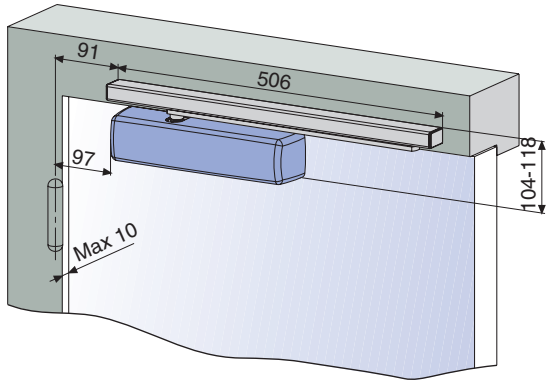

Asennus liukuvetolaitteilla DC193, DC194

Avautumispuoli