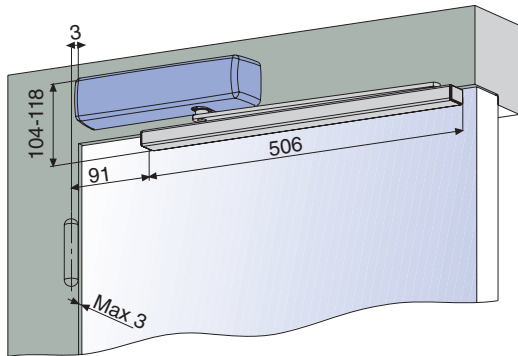

Asennus liukuvetolaitteilla DC193, DC194

Avautumispuoli