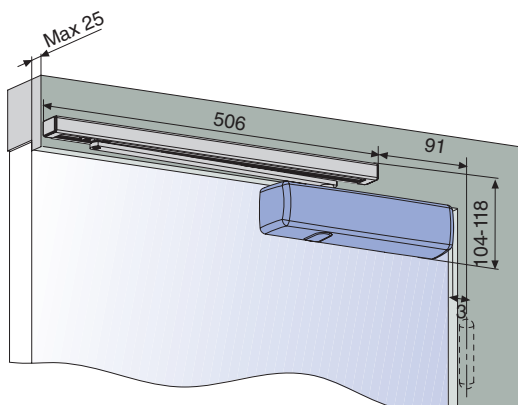

Asennus liukuvetolaitteilla DC193, DC194

Avautumispuoli

Sulkeutumispuoli

Asennus vetolaitteilla DC190, DC191

Avautumispuoli

Sulkeutumispuoli

Asennus yhdensuuntaiskiinnittimellä

ABLOY® -valtuutettujen lukkoliikkeiden verkosto kattaa koko Suomen. Kun suunnittelet uutta lukitusta tai nykyinen lukituksesi tarvitsee kuntokartoitusta, käänny **ABLOY®** -valtuutetun lukkoliikkeen puoleen.