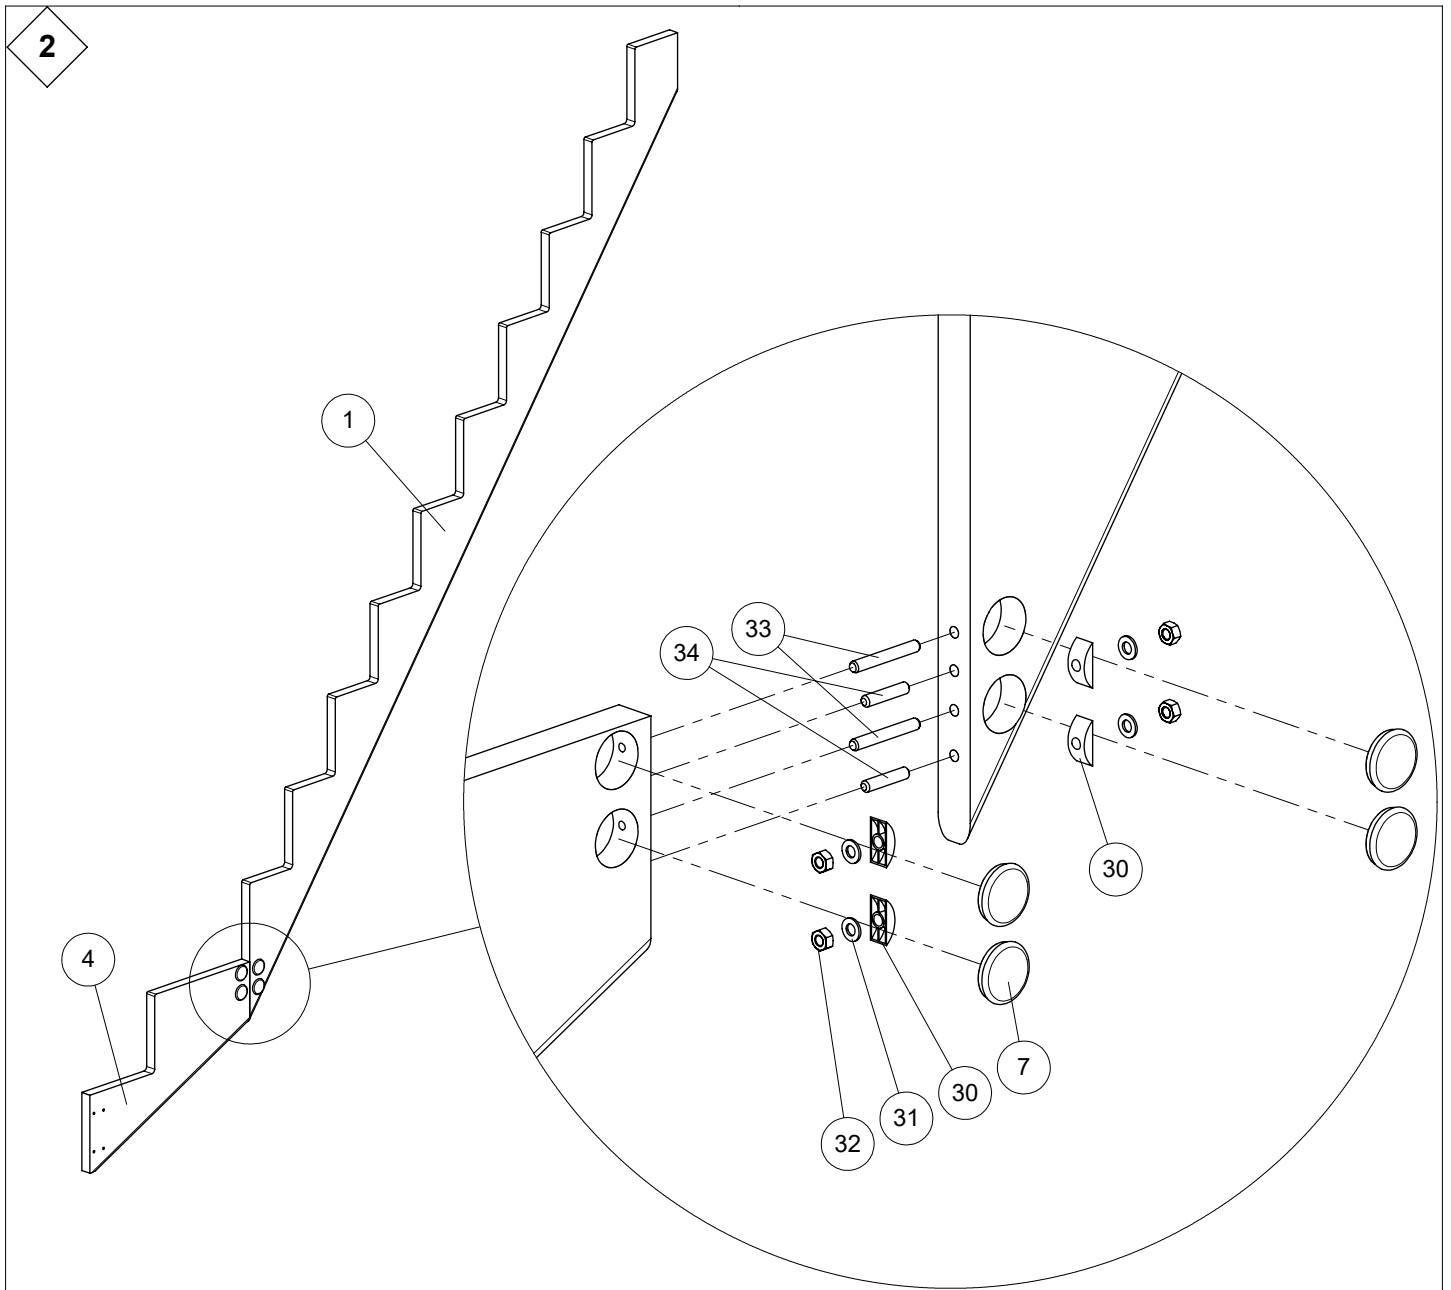

# LYON ¼ turn

Installation instruction  
Montageanleitung  
Instruction de montage

<p>30</p>  <p>x 6 R1-63800</p>	<p>31</p>  <p>x 6 R1-63810 Ø8,4</p>	<p>32</p>  <p>x 6 R1-63818 Ø8,4</p>	<p>33</p>  <p>x 2 R1-63808 M8 x 60</p>	<p>34</p>  <p>x 4 R3-91415 Ø8 x 40</p>	<p>35</p>  <p>x 5 R1-63286 Ø6 x 60</p>
<p>36</p>  <p>x 9 R1-63288 Ø6 x 80</p>	<p>37</p>  <p>x 6 R3-72165 Ø6</p>	<p>38</p>  <p>x 2 R1-63807 M8 x 70</p>	<p>39</p>  <p>x 2 R2-85310 Ø8,4 / Ø24</p>	<p>40</p>  <p>x 4 R3-91060 Ø8 x 60</p>	<p>41</p>  <p>x 8 R3-91360 Ø5 x 25</p>
<p>42</p>  <p>x 4 R3-91290 Ø12 x 60</p>	<p>43</p>  <p>x 46 R3-72110 Ø5 x 50</p>	<p>45</p>  <p>x 1 R1-63813 13mm (M8)</p>			

Y: 220 mm			
N [st / p]	Z [mm]	X [mm]	
		B: 650mm	B: 750mm
11	2420	1863	2013
12	2640	2023	2173
13	2860	2183	2333

2

3

6

7

1122mm

2 x Ø 4mm ∇ 70mm

8

9

10

11

15

Ø 4mm  
▽ 40mm