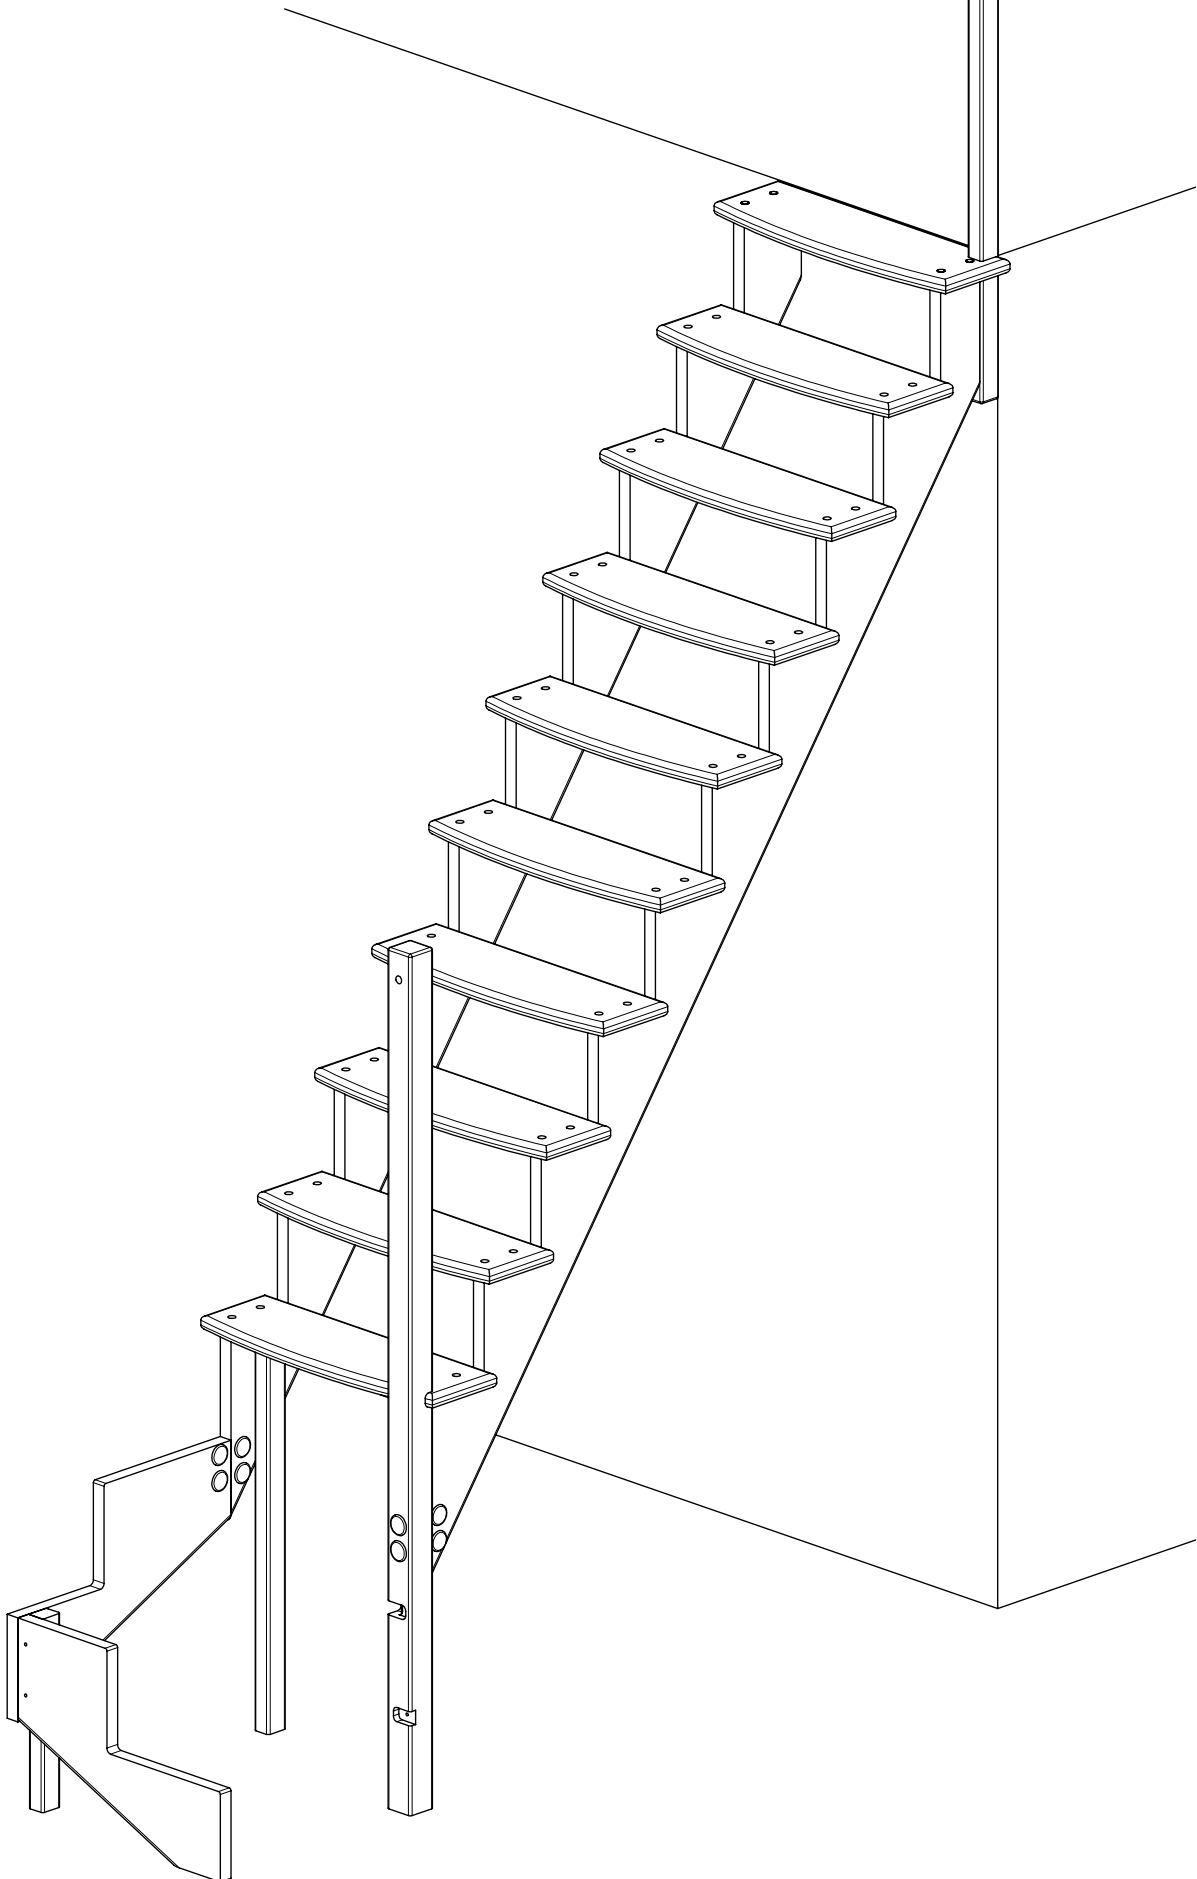

# LYON ¼ turn

Installation instruction  
Montageanleitung  
Instruction de montage

<p>30</p>  <p>x 6 R1-63800</p>	<p>31</p>  <p>x 6 R1-63810 Ø8,4</p>	<p>32</p>  <p>x 6 R1-63818 Ø8,4</p>	<p>33</p>  <p>x 2 R1-63808 M8 x 60</p>	<p>34</p>  <p>x 4 R3-91415 Ø8 x 40</p>	<p>35</p>  <p>x 5 R1-63286 Ø6 x 60</p>
<p>36</p>  <p>x 9 R1-63288 Ø6 x 80</p>	<p>37</p>  <p>x 6 R3-72165 Ø6</p>	<p>38</p>  <p>x 2 R1-63807 M8 x 70</p>	<p>39</p>  <p>x 2 R2-85310 Ø8,4 / Ø24</p>	<p>40</p>  <p>x 4 R3-91060 Ø8 x 60</p>	<p>41</p>  <p>x 8 R3-91360 Ø5 x 25</p>
<p>42</p>  <p>x 4 R3-91290 Ø12 x 60</p>	<p>43</p>  <p>x 46 R3-72110 Ø5 x 50</p>	<p>45</p>  <p>x 1 R1-63813 13mm (M8)</p>			

Y: 220 mm			
N [st / p]	Z [mm]	X [mm]	
		B: 650mm	B: 750mm
11	2420	1863	2013
12	2640	2023	2173
13	2860	2183	2333

2

3

6

7

1122mm

2 x Ø 4mm ∇ 70mm

8

9

10

11

15

Ø 4mm  
▽ 40mm