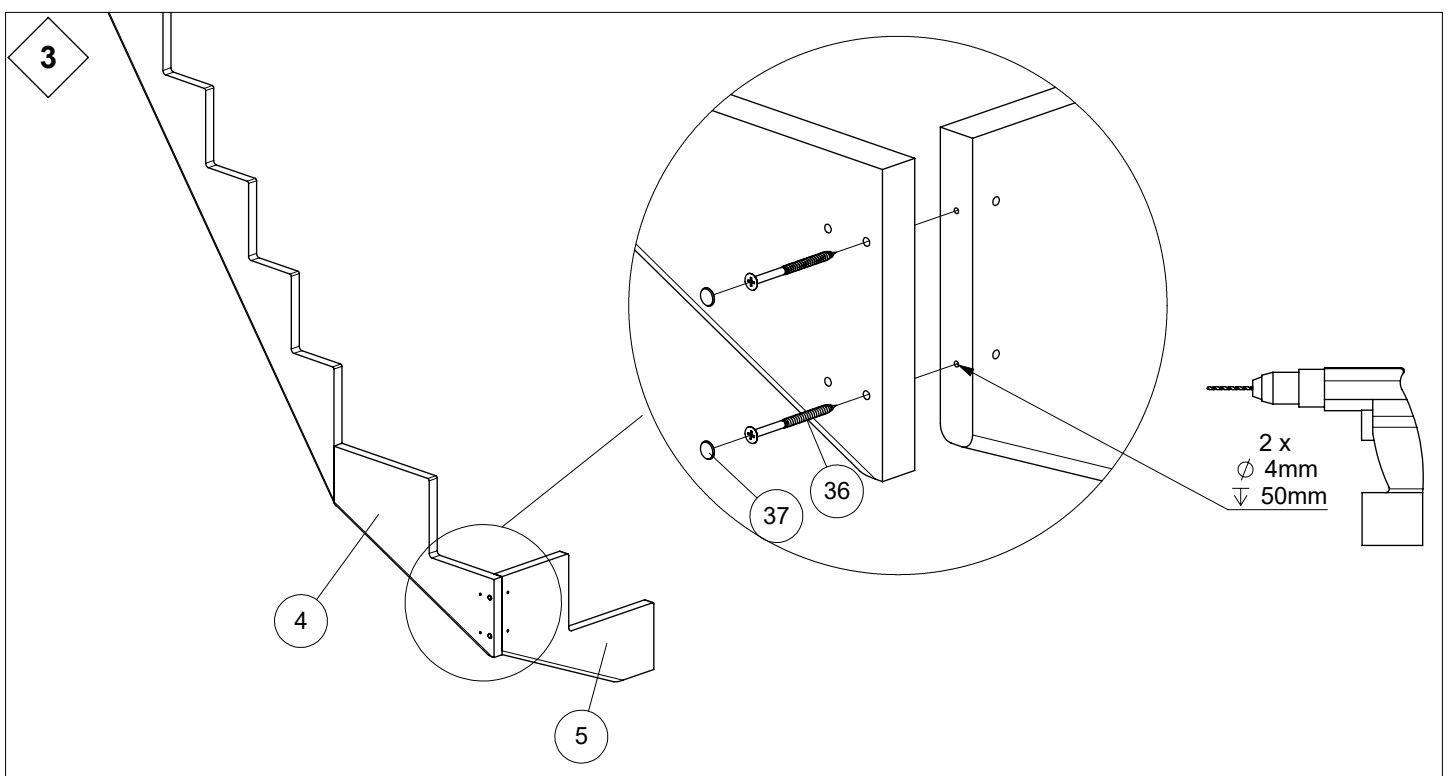

# LYON ¼ turn

Installation instruction  
Montageanleitung  
Instruction de montage

<p>30</p>  <p>x 6 R1-63800</p>	<p>31</p>  <p>x 6 R1-63810 Ø8,4</p>	<p>32</p>  <p>x 6 R1-63818 Ø8,4</p>	<p>33</p>  <p>x 2 R1-63808 M8 x 60</p>	<p>34</p>  <p>x 4 R3-91415 Ø8 x 40</p>	<p>35</p>  <p>x 5 R1-63286 Ø6 x 60</p>
<p>36</p>  <p>x 9 R1-63288 Ø6 x 80</p>	<p>37</p>  <p>x 6 R3-72165 Ø6</p>	<p>38</p>  <p>x 2 R1-63807 M8 x 70</p>	<p>39</p>  <p>x 2 R2-85310 Ø8,4 / Ø24</p>	<p>40</p>  <p>x 4 R3-91060 Ø8 x 60</p>	<p>41</p>  <p>x 8 R3-91360 Ø5 x 25</p>
<p>42</p>  <p>x 4 R3-91290 Ø12 x 60</p>	<p>43</p>  <p>x 46 R3-72110 Ø5 x 50</p>	<p>45</p>  <p>x 1 R1-63813 13mm (M8)</p>			

Y: 220 mm			
N [st / p]	Z [mm]	X [mm]	
		B: 650mm	B: 750mm
11	2420	1863	2013
12	2640	2023	2173
13	2860	2183	2333

2

3

6

7

1122mm

2 x Ø 4mm ∇ 70mm

8

9

10

11

15

Ø 4mm  
▽ 40mm