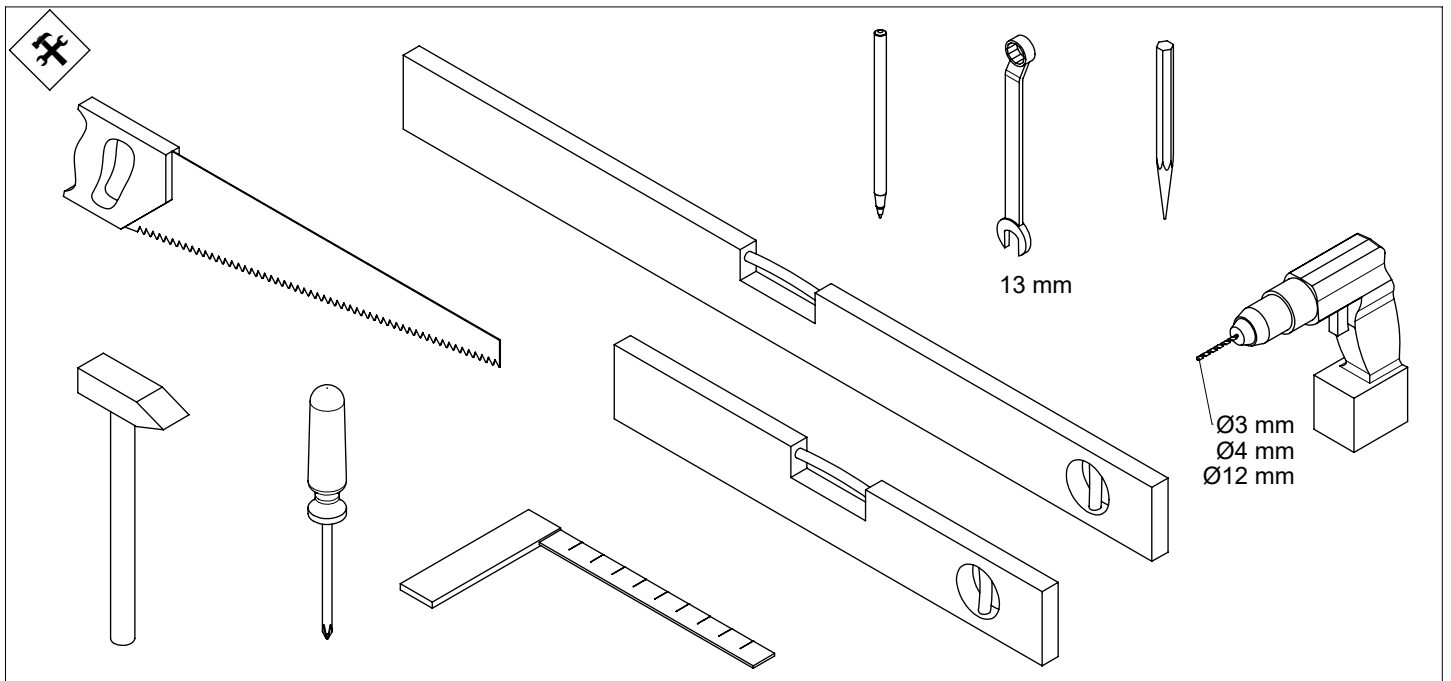

# LYON ¼ turn

Installation instruction  
Montageanleitung  
Instruction de montage

<p>30</p>  <p>x 6 R1-63800</p>	<p>31</p>  <p>x 6 R1-63810 Ø8,4</p>	<p>32</p>  <p>x 6 R1-63818 Ø8,4</p>	<p>33</p>  <p>x 2 R1-63808 M8 x 60</p>	<p>34</p>  <p>x 4 R3-91415 Ø8 x 40</p>	<p>35</p>  <p>x 5 R1-63286 Ø6 x 60</p>
<p>36</p>  <p>x 9 R1-63288 Ø6 x 80</p>	<p>37</p>  <p>x 6 R3-72165 Ø6</p>	<p>38</p>  <p>x 2 R1-63807 M8 x 70</p>	<p>39</p>  <p>x 2 R2-85310 Ø8,4 / Ø24</p>	<p>40</p>  <p>x 4 R3-91060 Ø8 x 60</p>	<p>41</p>  <p>x 8 R3-91360 Ø5 x 25</p>
<p>42</p>  <p>x 4 R3-91290 Ø12 x 60</p>	<p>43</p>  <p>x 46 R3-72110 Ø5 x 50</p>	<p>45</p>  <p>x 1 R1-63813 13mm (M8)</p>			

Y: 220 mm			
N [st / p]	Z [mm]	X [mm]	
		B: 650mm	B: 750mm
11	2420	1863	2013
12	2640	2023	2173
13	2860	2183	2333

2

3

6

7

1122mm

2 x Ø 4mm ∇ 70mm

8

9

10

11

15

Ø 4mm  
▽ 40mm