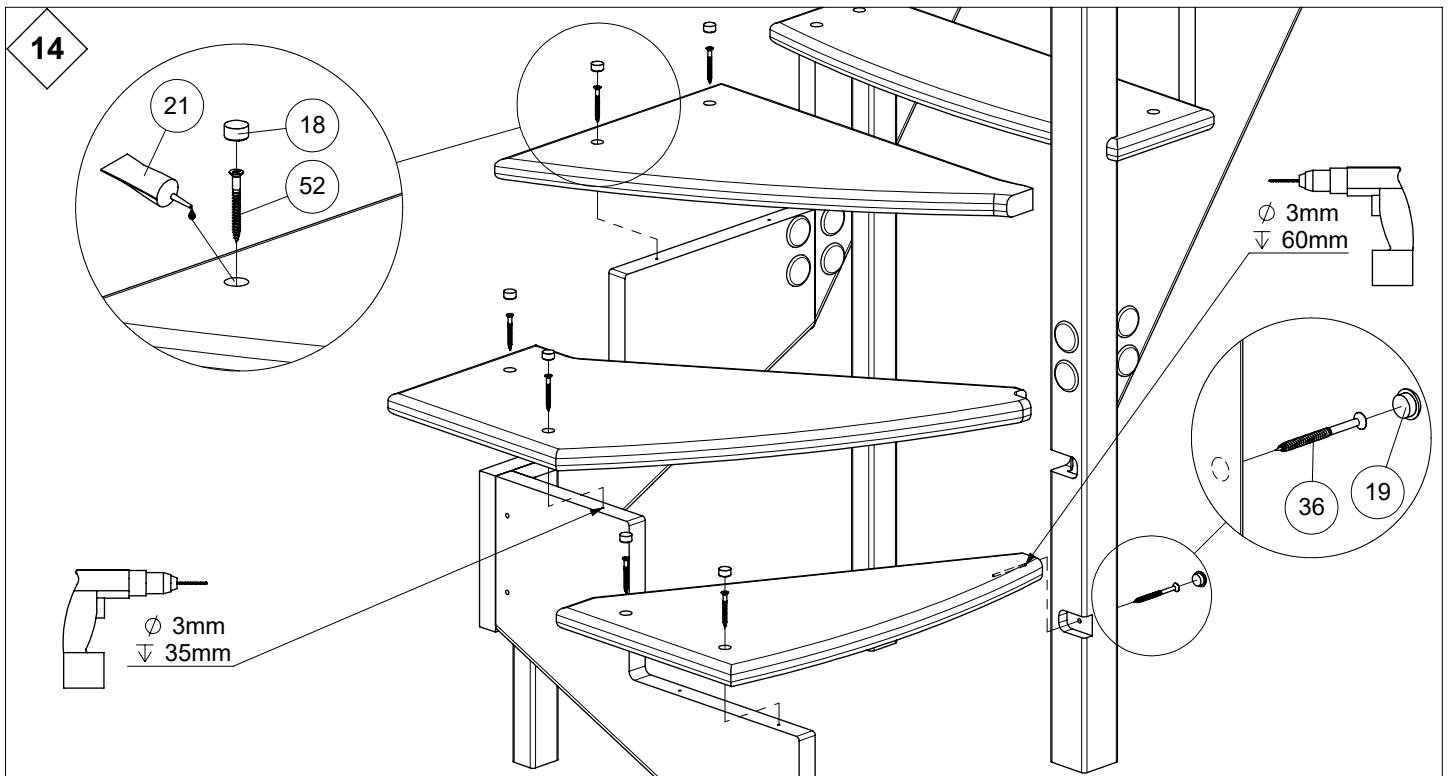

# LYON ¼ turn

Installation instruction  
Montageanleitung  
Instruction de montage

<p>30</p>  <p>x 6 R1-63800</p>	<p>31</p>  <p>x 6 R1-63810 Ø8,4</p>	<p>32</p>  <p>x 6 R1-63818 Ø8,4</p>	<p>33</p>  <p>x 2 R1-63808 M8 x 60</p>	<p>34</p>  <p>x 4 R3-91415 Ø8 x 40</p>	<p>35</p>  <p>x 5 R1-63286 Ø6 x 60</p>
<p>36</p>  <p>x 9 R1-63288 Ø6 x 80</p>	<p>37</p>  <p>x 6 R3-72165 Ø6</p>	<p>38</p>  <p>x 2 R1-63807 M8 x 70</p>	<p>39</p>  <p>x 2 R2-85310 Ø8,4 / Ø24</p>	<p>40</p>  <p>x 4 R3-91060 Ø8 x 60</p>	<p>41</p>  <p>x 8 R3-91360 Ø5 x 25</p>
<p>42</p>  <p>x 4 R3-91290 Ø12 x 60</p>	<p>43</p>  <p>x 46 R3-72110 Ø5 x 50</p>	<p>45</p>  <p>x 1 R1-63813 13mm (M8)</p>			

Y: 220 mm			
N [st / p]	Z [mm]	X [mm]	
		B: 650mm	B: 750mm
11	2420	1863	2013
12	2640	2023	2173
13	2860	2183	2333

2

3

6

7

1122mm

2 x Ø 4mm ∇ 70mm

8

9

10

11

15

Ø 4mm  
▽ 40mm