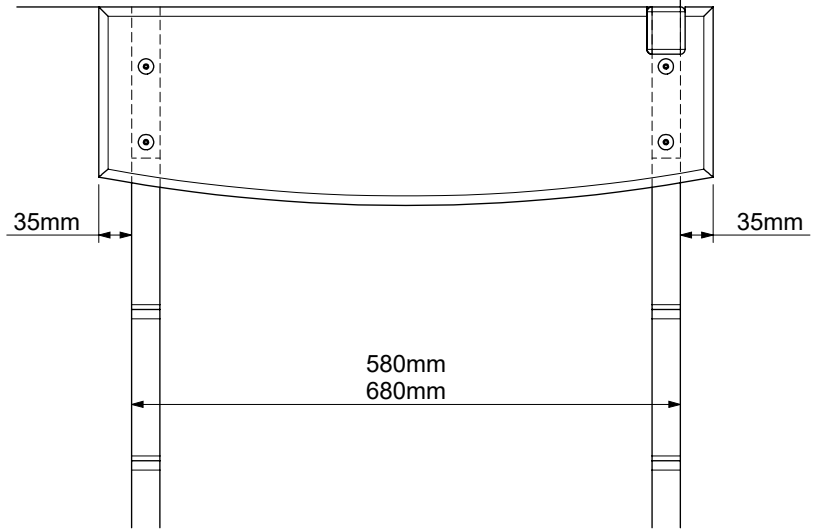

# LYON ¼ turn

Installation instruction  
Montageanleitung  
Instruction de montage

<p>30</p>  <p>x 6 R1-63800</p>	<p>31</p>  <p>x 6 R1-63810 Ø8,4</p>	<p>32</p>  <p>x 6 R1-63818 Ø8,4</p>	<p>33</p>  <p>x 2 R1-63808 M8 x 60</p>	<p>34</p>  <p>x 4 R3-91415 Ø8 x 40</p>	<p>35</p>  <p>x 5 R1-63286 Ø6 x 60</p>
<p>36</p>  <p>x 9 R1-63288 Ø6 x 80</p>	<p>37</p>  <p>x 6 R3-72165 Ø6</p>	<p>38</p>  <p>x 2 R1-63807 M8 x 70</p>	<p>39</p>  <p>x 2 R2-85310 Ø8,4 / Ø24</p>	<p>40</p>  <p>x 4 R3-91060 Ø8 x 60</p>	<p>41</p>  <p>x 8 R3-91360 Ø5 x 25</p>
<p>42</p>  <p>x 4 R3-91290 Ø12 x 60</p>	<p>43</p>  <p>x 46 R3-72110 Ø5 x 50</p>	<p>45</p>  <p>x 1 R1-63813 13mm (M8)</p>			

Y: 220 mm			
N [st / p]	Z [mm]	X [mm]	
		B: 650mm	B: 750mm
11	2420	1863	2013
12	2640	2023	2173
13	2860	2183	2333

2

3

6

7

1122mm

2 x Ø 4mm ∇ 70mm

8

9

10

11

15

Ø 4mm  
▽ 40mm