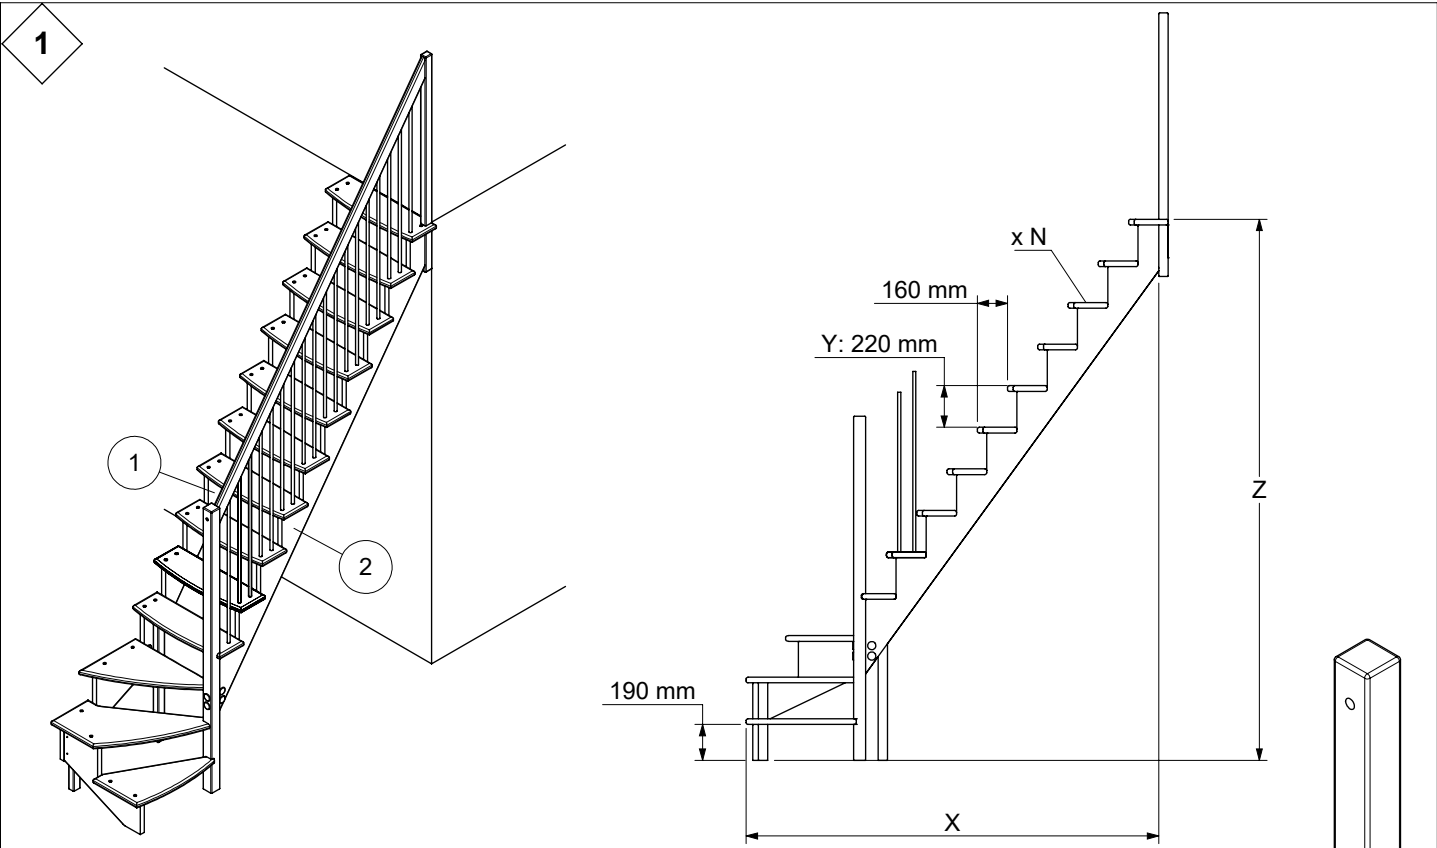

# LYON ¼ turn

Installation instruction  
Montageanleitung  
Instruction de montage

<p>30</p>  <p>x 6 R1-63800</p>	<p>31</p>  <p>x 6 R1-63810 Ø8,4</p>	<p>32</p>  <p>x 6 R1-63818 Ø8,4</p>	<p>33</p>  <p>x 2 R1-63808 M8 x 60</p>	<p>34</p>  <p>x 4 R3-91415 Ø8 x 40</p>	<p>35</p>  <p>x 5 R1-63286 Ø6 x 60</p>
<p>36</p>  <p>x 9 R1-63288 Ø6 x 80</p>	<p>37</p>  <p>x 6 R3-72165 Ø6</p>	<p>38</p>  <p>x 2 R1-63807 M8 x 70</p>	<p>39</p>  <p>x 2 R2-85310 Ø8,4 / Ø24</p>	<p>40</p>  <p>x 4 R3-91060 Ø8 x 60</p>	<p>41</p>  <p>x 8 R3-91360 Ø5 x 25</p>
<p>42</p>  <p>x 4 R3-91290 Ø12 x 60</p>	<p>43</p>  <p>x 46 R3-72110 Ø5 x 50</p>	<p>45</p>  <p>x 1 R1-63813 13mm (M8)</p>			

Y: 220 mm			
N [st / p]	Z [mm]	X [mm]	
		B: 650mm	B: 750mm
11	2420	1863	2013
12	2640	2023	2173
13	2860	2183	2333

2

3

6

7

1122mm

2 x Ø 4mm ∇ 70mm

8

9

10

11

15

Ø 4mm  
▽ 40mm