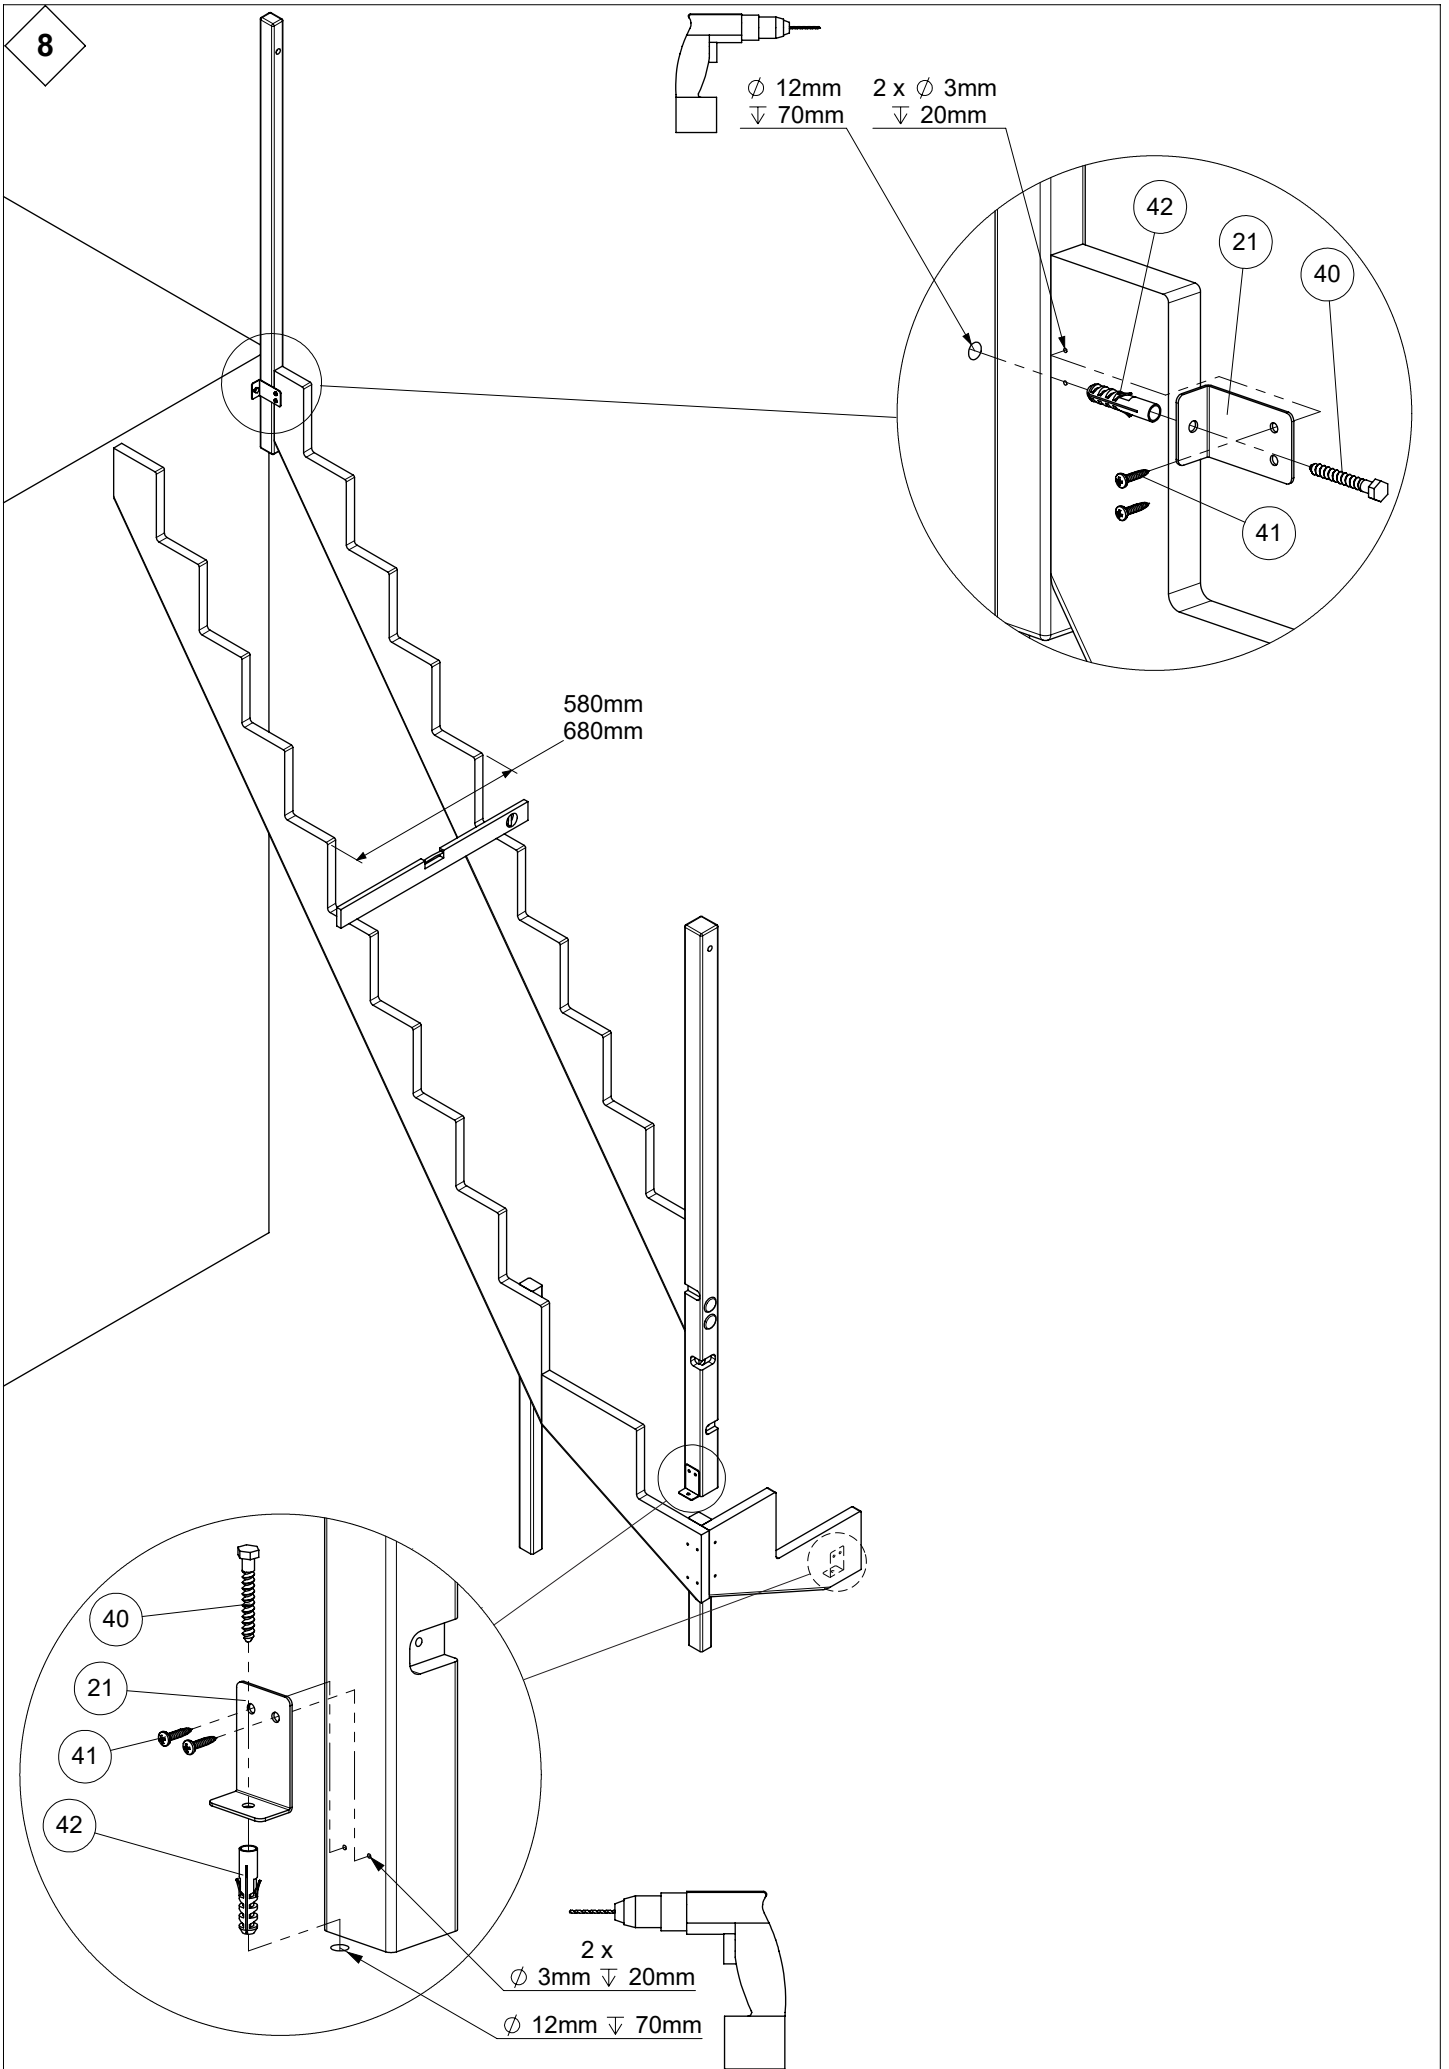

# LYON ¼ turn

Installation instruction  
Montageanleitung  
Instruction de montage

<p>30</p>  <p>x 6 R1-63800</p>	<p>31</p>  <p>x 6 R1-63810 Ø8,4</p>	<p>32</p>  <p>x 6 R1-63818 Ø8,4</p>	<p>33</p>  <p>x 2 R1-63808 M8 x 60</p>	<p>34</p>  <p>x 4 R3-91415 Ø8 x 40</p>	<p>35</p>  <p>x 5 R1-63286 Ø6 x 60</p>
<p>36</p>  <p>x 9 R1-63288 Ø6 x 80</p>	<p>37</p>  <p>x 6 R3-72165 Ø6</p>	<p>38</p>  <p>x 2 R1-63807 M8 x 70</p>	<p>39</p>  <p>x 2 R2-85310 Ø8,4 / Ø24</p>	<p>40</p>  <p>x 4 R3-91060 Ø8 x 60</p>	<p>41</p>  <p>x 8 R3-91360 Ø5 x 25</p>
<p>42</p>  <p>x 4 R3-91290 Ø12 x 60</p>	<p>43</p>  <p>x 46 R3-72110 Ø5 x 50</p>	<p>45</p>  <p>x 1 R1-63813 13mm (M8)</p>			

Y: 220 mm			
N [st / p]	Z [mm]	X [mm]	
		B: 650mm	B: 750mm
11	2420	1863	2013
12	2640	2023	2173
13	2860	2183	2333

2

3

6

7

1122mm

2 x Ø 4mm ∇ 70mm

8

9

10

11

15

Ø 4mm  
▽ 40mm