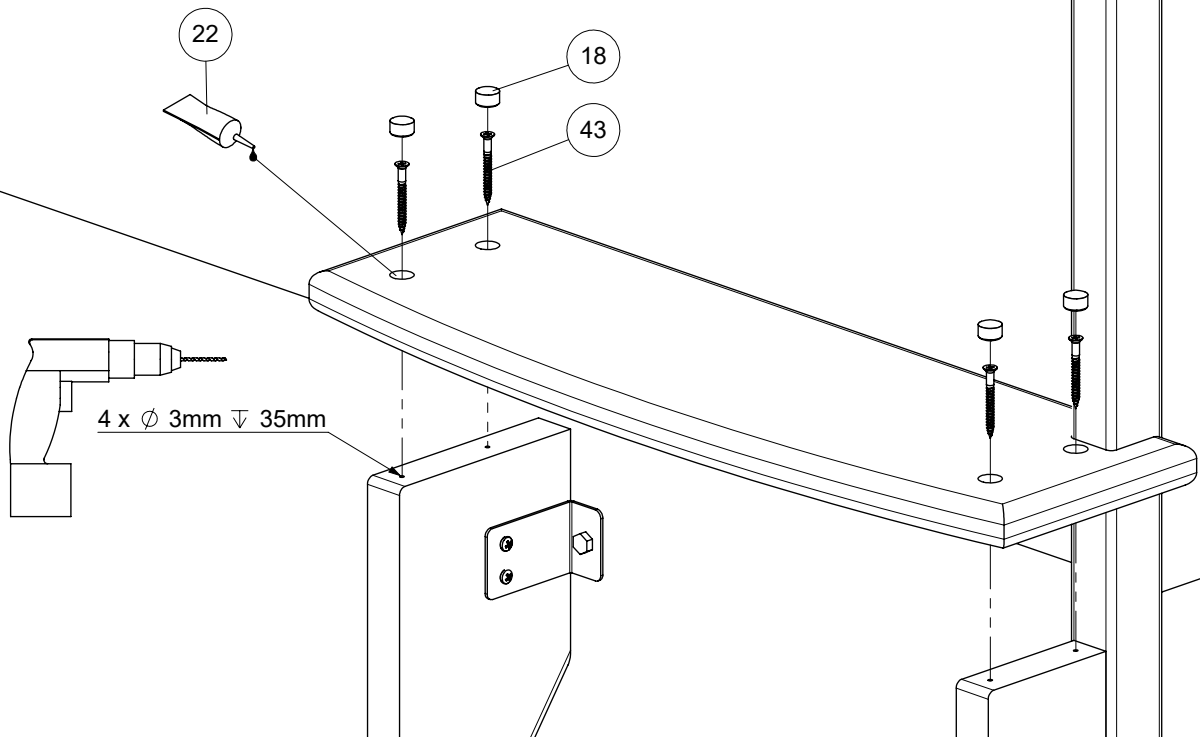

# LYON ¼ turn

Installation instruction  
Montageanleitung  
Instruction de montage

<p>30</p>  <p>x 6 R1-63800</p>	<p>31</p>  <p>x 6 R1-63810 Ø8,4</p>	<p>32</p>  <p>x 6 R1-63818 Ø8,4</p>	<p>33</p>  <p>x 2 R1-63808 M8 x 60</p>	<p>34</p>  <p>x 4 R3-91415 Ø8 x 40</p>	<p>35</p>  <p>x 5 R1-63286 Ø6 x 60</p>
<p>36</p>  <p>x 9 R1-63288 Ø6 x 80</p>	<p>37</p>  <p>x 6 R3-72165 Ø6</p>	<p>38</p>  <p>x 2 R1-63807 M8 x 70</p>	<p>39</p>  <p>x 2 R2-85310 Ø8,4 / Ø24</p>	<p>40</p>  <p>x 4 R3-91060 Ø8 x 60</p>	<p>41</p>  <p>x 8 R3-91360 Ø5 x 25</p>
<p>42</p>  <p>x 4 R3-91290 Ø12 x 60</p>	<p>43</p>  <p>x 46 R3-72110 Ø5 x 50</p>	<p>45</p>  <p>x 1 R1-63813 13mm (M8)</p>			

Y: 220 mm			
N [st / p]	Z [mm]	X [mm]	
		B: 650mm	B: 750mm
11	2420	1863	2013
12	2640	2023	2173
13	2860	2183	2333

2

3

6

7

1122mm

2 x Ø 4mm ∇ 70mm

8

9

10

11

15

Ø 4mm  
▽ 40mm