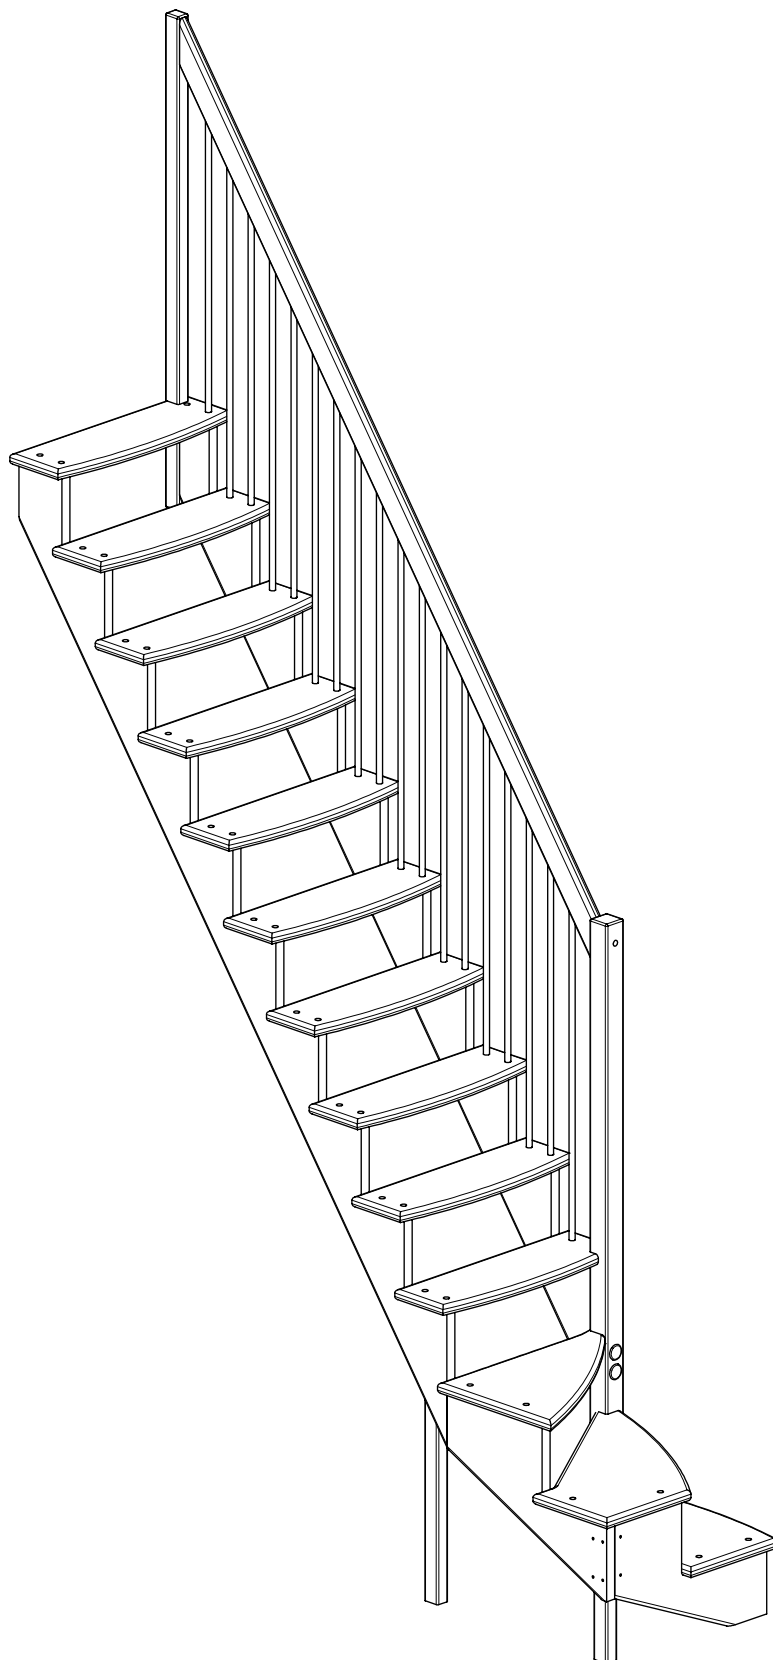

# LYON ¼ turn

Installation instruction  
Montageanleitung  
Instruction de montage

<p>30</p>  <p>x 6 R1-63800</p>	<p>31</p>  <p>x 6 R1-63810 Ø8,4</p>	<p>32</p>  <p>x 6 R1-63818 Ø8,4</p>	<p>33</p>  <p>x 2 R1-63808 M8 x 60</p>	<p>34</p>  <p>x 4 R3-91415 Ø8 x 40</p>	<p>35</p>  <p>x 5 R1-63286 Ø6 x 60</p>
<p>36</p>  <p>x 9 R1-63288 Ø6 x 80</p>	<p>37</p>  <p>x 6 R3-72165 Ø6</p>	<p>38</p>  <p>x 2 R1-63807 M8 x 70</p>	<p>39</p>  <p>x 2 R2-85310 Ø8,4 / Ø24</p>	<p>40</p>  <p>x 4 R3-91060 Ø8 x 60</p>	<p>41</p>  <p>x 8 R3-91360 Ø5 x 25</p>
<p>42</p>  <p>x 4 R3-91290 Ø12 x 60</p>	<p>43</p>  <p>x 46 R3-72110 Ø5 x 50</p>	<p>45</p>  <p>x 1 R1-63813 13mm (M8)</p>			

Y: 220 mm			
N [st / p]	Z [mm]	X [mm]	
		B: 650mm	B: 750mm
11	2420	1863	2013
12	2640	2023	2173
13	2860	2183	2333

2

3

6

7

1122mm

2 x Ø 4mm ∇ 70mm

8

9

10

11

15

Ø 4mm  
▽ 40mm