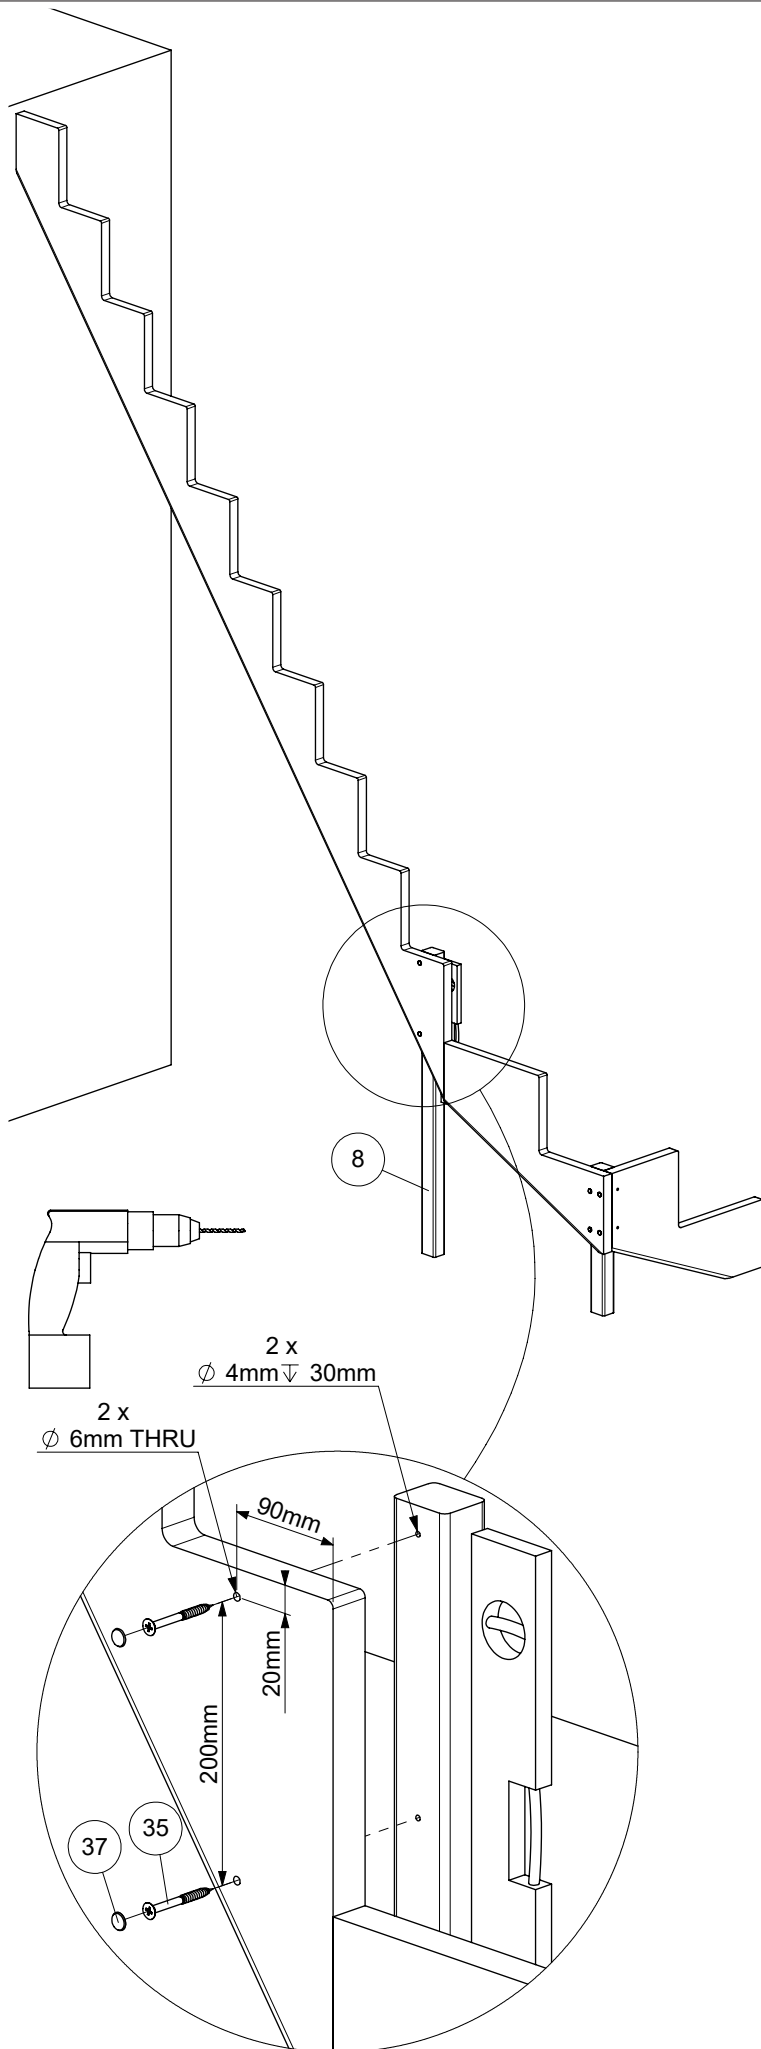

# LYON ¼ turn

Installation instruction  
Montageanleitung  
Instruction de montage

<p>30</p>  <p>x 6 R1-63800</p>	<p>31</p>  <p>x 6 R1-63810 Ø8,4</p>	<p>32</p>  <p>x 6 R1-63818 Ø8,4</p>	<p>33</p>  <p>x 2 R1-63808 M8 x 60</p>	<p>34</p>  <p>x 4 R3-91415 Ø8 x 40</p>	<p>35</p>  <p>x 5 R1-63286 Ø6 x 60</p>
<p>36</p>  <p>x 9 R1-63288 Ø6 x 80</p>	<p>37</p>  <p>x 6 R3-72165 Ø6</p>	<p>38</p>  <p>x 2 R1-63807 M8 x 70</p>	<p>39</p>  <p>x 2 R2-85310 Ø8,4 / Ø24</p>	<p>40</p>  <p>x 4 R3-91060 Ø8 x 60</p>	<p>41</p>  <p>x 8 R3-91360 Ø5 x 25</p>
<p>42</p>  <p>x 4 R3-91290 Ø12 x 60</p>	<p>43</p>  <p>x 46 R3-72110 Ø5 x 50</p>	<p>45</p>  <p>x 1 R1-63813 13mm (M8)</p>			

Y: 220 mm			
N [st / p]	Z [mm]	X [mm]	
		B: 650mm	B: 750mm
11	2420	1863	2013
12	2640	2023	2173
13	2860	2183	2333

2

3

6

7

1122mm

2 x Ø 4mm ∇ 70mm

8

9

10

11

15

Ø 4mm  
▽ 40mm