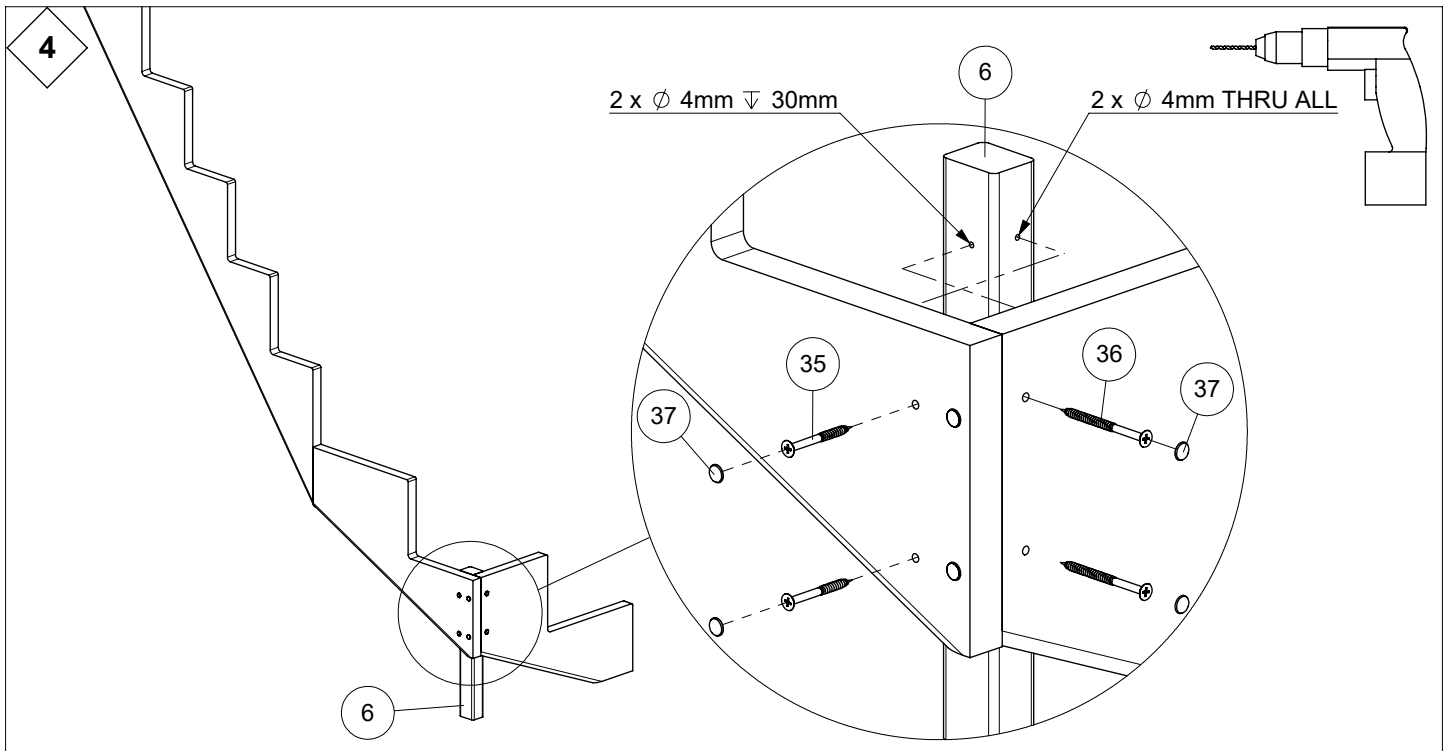

# LYON ¼ turn

Installation instruction  
Montageanleitung  
Instruction de montage

<p>30</p>  <p>x 6 R1-63800</p>	<p>31</p>  <p>x 6 R1-63810 Ø8,4</p>	<p>32</p>  <p>x 6 R1-63818 Ø8,4</p>	<p>33</p>  <p>x 2 R1-63808 M8 x 60</p>	<p>34</p>  <p>x 4 R3-91415 Ø8 x 40</p>	<p>35</p>  <p>x 5 R1-63286 Ø6 x 60</p>
<p>36</p>  <p>x 9 R1-63288 Ø6 x 80</p>	<p>37</p>  <p>x 6 R3-72165 Ø6</p>	<p>38</p>  <p>x 2 R1-63807 M8 x 70</p>	<p>39</p>  <p>x 2 R2-85310 Ø8,4 / Ø24</p>	<p>40</p>  <p>x 4 R3-91060 Ø8 x 60</p>	<p>41</p>  <p>x 8 R3-91360 Ø5 x 25</p>
<p>42</p>  <p>x 4 R3-91290 Ø12 x 60</p>	<p>43</p>  <p>x 46 R3-72110 Ø5 x 50</p>	<p>45</p>  <p>x 1 R1-63813 13mm (M8)</p>			

Y: 220 mm			
N [st / p]	Z [mm]	X [mm]	
		B: 650mm	B: 750mm
11	2420	1863	2013
12	2640	2023	2173
13	2860	2183	2333

2

3

6

7

1122mm

2 x Ø 4mm ∇ 70mm

8

9

10

11

15

Ø 4mm  
▽ 40mm