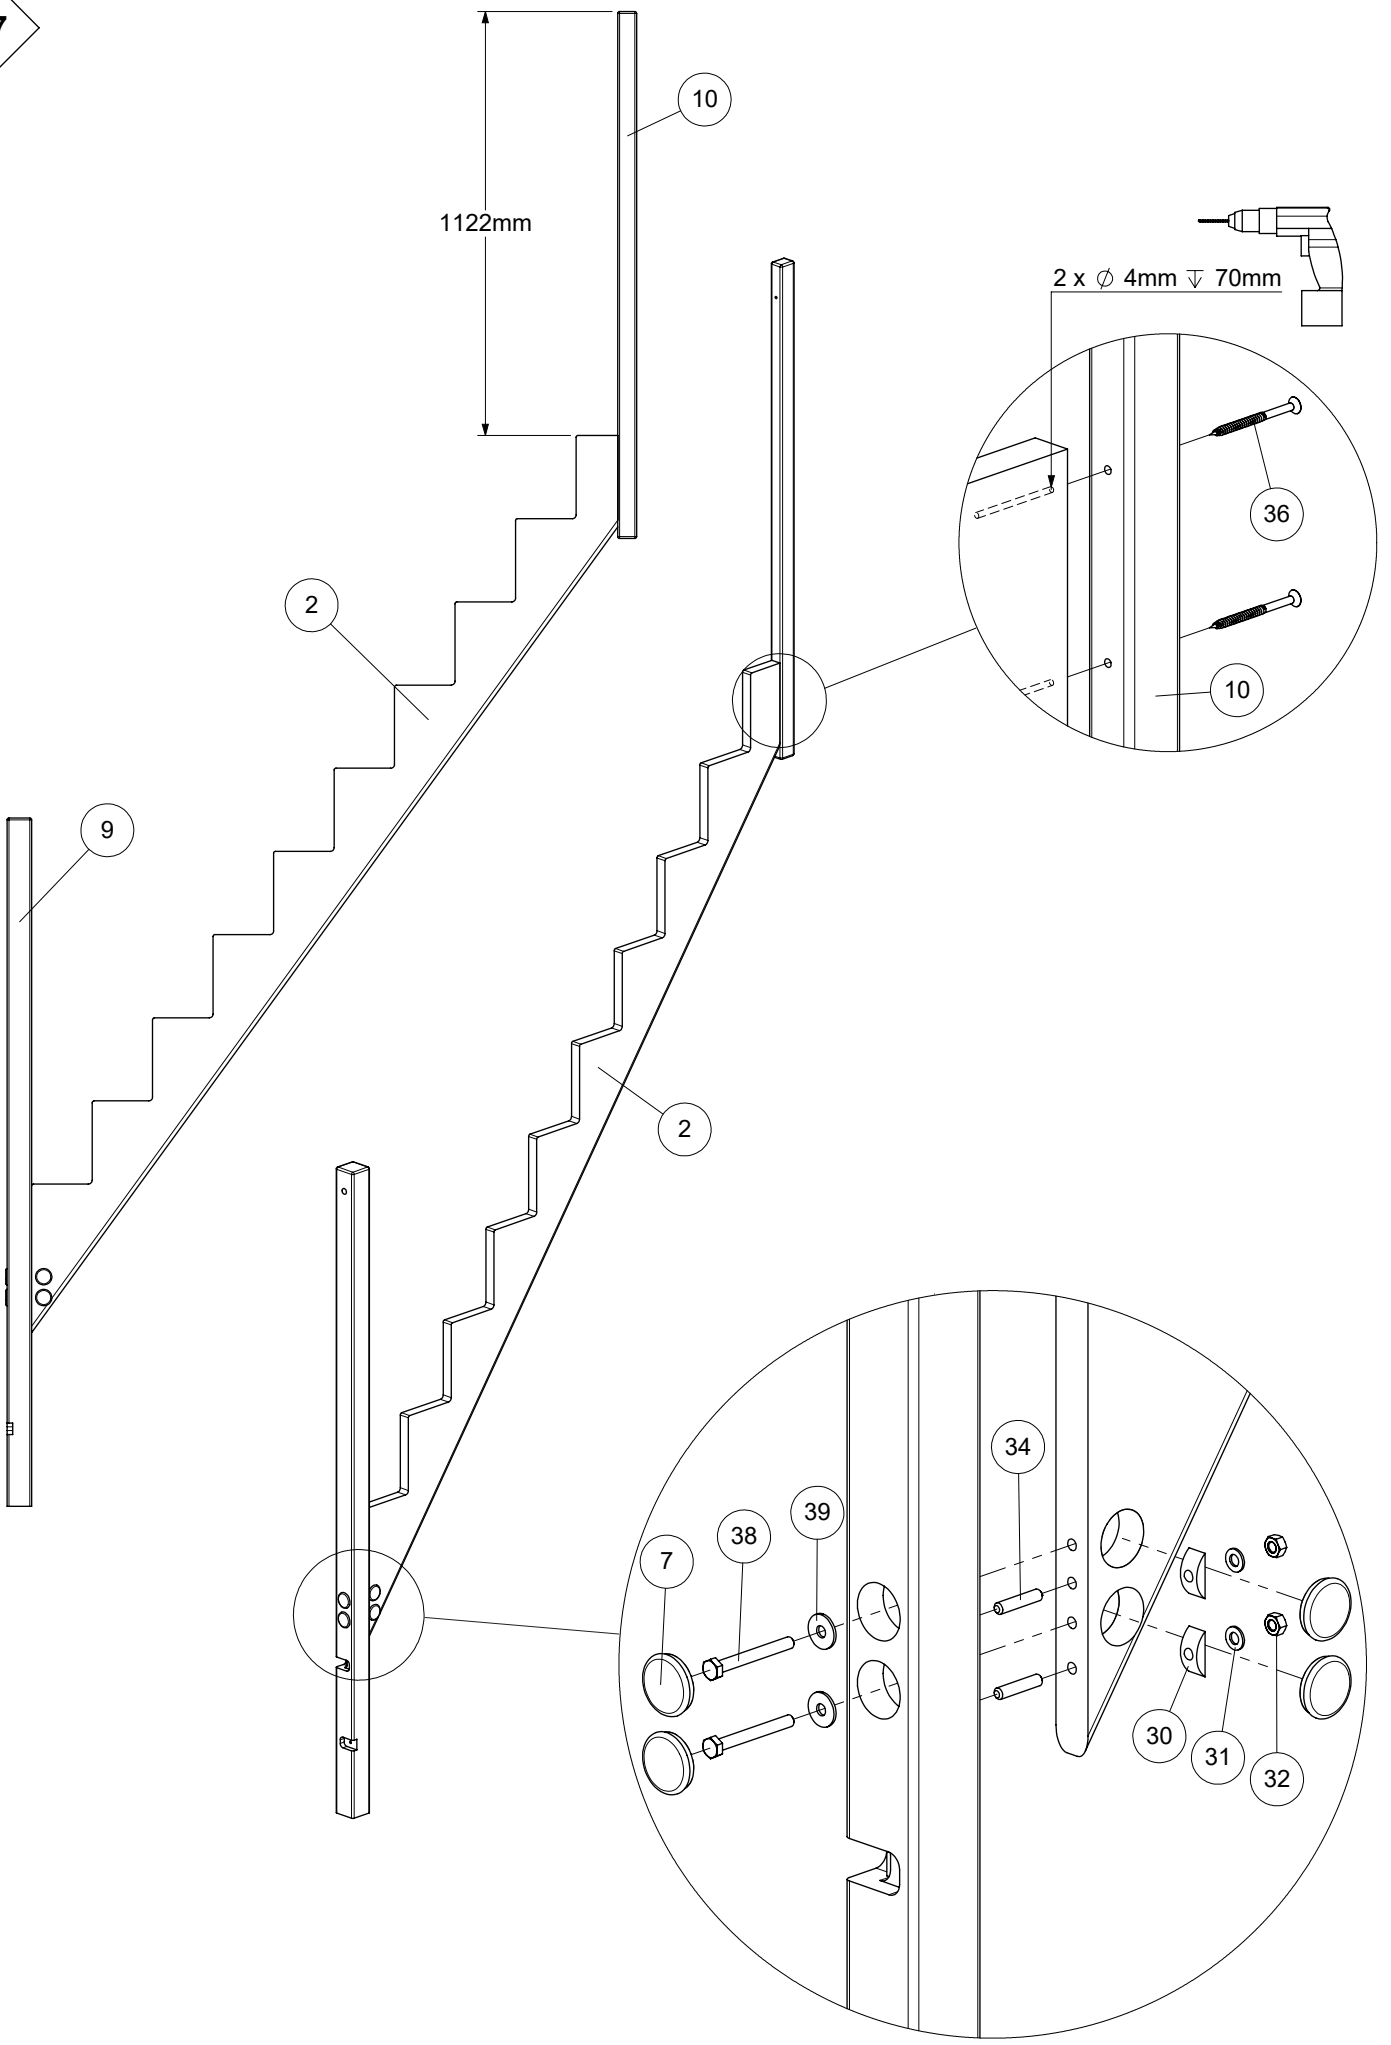

# LYON ¼ turn

Installation instruction  
Montageanleitung  
Instruction de montage

<p>30</p>  <p>x 6 R1-63800</p>	<p>31</p>  <p>x 6 R1-63810 Ø8,4</p>	<p>32</p>  <p>x 6 R1-63818 Ø8,4</p>	<p>33</p>  <p>x 2 R1-63808 M8 x 60</p>	<p>34</p>  <p>x 4 R3-91415 Ø8 x 40</p>	<p>35</p>  <p>x 5 R1-63286 Ø6 x 60</p>
<p>36</p>  <p>x 9 R1-63288 Ø6 x 80</p>	<p>37</p>  <p>x 6 R3-72165 Ø6</p>	<p>38</p>  <p>x 2 R1-63807 M8 x 70</p>	<p>39</p>  <p>x 2 R2-85310 Ø8,4 / Ø24</p>	<p>40</p>  <p>x 4 R3-91060 Ø8 x 60</p>	<p>41</p>  <p>x 8 R3-91360 Ø5 x 25</p>
<p>42</p>  <p>x 4 R3-91290 Ø12 x 60</p>	<p>43</p>  <p>x 46 R3-72110 Ø5 x 50</p>	<p>45</p>  <p>x 1 R1-63813 13mm (M8)</p>			

Y: 220 mm			
N [st / p]	Z [mm]	X [mm]	
		B: 650mm	B: 750mm
11	2420	1863	2013
12	2640	2023	2173
13	2860	2183	2333

2

3

6

7

1122mm

2 x Ø 4mm ∇ 70mm

8

9

10

11

15

Ø 4mm  
▽ 40mm