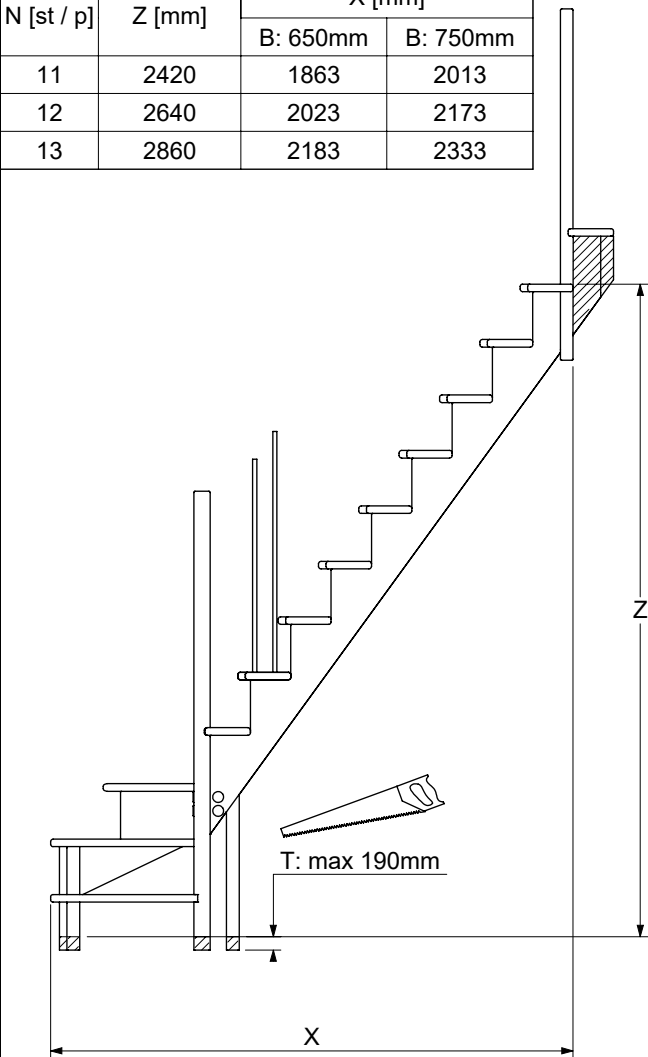

# LYON ¼ turn

Installation instruction  
Montageanleitung  
Instruction de montage

<p>30</p>  <p>x 6 R1-63800</p>	<p>31</p>  <p>x 6 R1-63810 Ø8,4</p>	<p>32</p>  <p>x 6 R1-63818 Ø8,4</p>	<p>33</p>  <p>x 2 R1-63808 M8 x 60</p>	<p>34</p>  <p>x 4 R3-91415 Ø8 x 40</p>	<p>35</p>  <p>x 5 R1-63286 Ø6 x 60</p>
<p>36</p>  <p>x 9 R1-63288 Ø6 x 80</p>	<p>37</p>  <p>x 6 R3-72165 Ø6</p>	<p>38</p>  <p>x 2 R1-63807 M8 x 70</p>	<p>39</p>  <p>x 2 R2-85310 Ø8,4 / Ø24</p>	<p>40</p>  <p>x 4 R3-91060 Ø8 x 60</p>	<p>41</p>  <p>x 8 R3-91360 Ø5 x 25</p>
<p>42</p>  <p>x 4 R3-91290 Ø12 x 60</p>	<p>43</p>  <p>x 46 R3-72110 Ø5 x 50</p>	<p>45</p>  <p>x 1 R1-63813 13mm (M8)</p>			

Y: 220 mm			
N [st / p]	Z [mm]	X [mm]	
		B: 650mm	B: 750mm
11	2420	1863	2013
12	2640	2023	2173
13	2860	2183	2333

2

3

6

7

1122mm

2 x Ø 4mm ∇ 70mm

8

9

10

11

15

Ø 4mm  
▽ 40mm