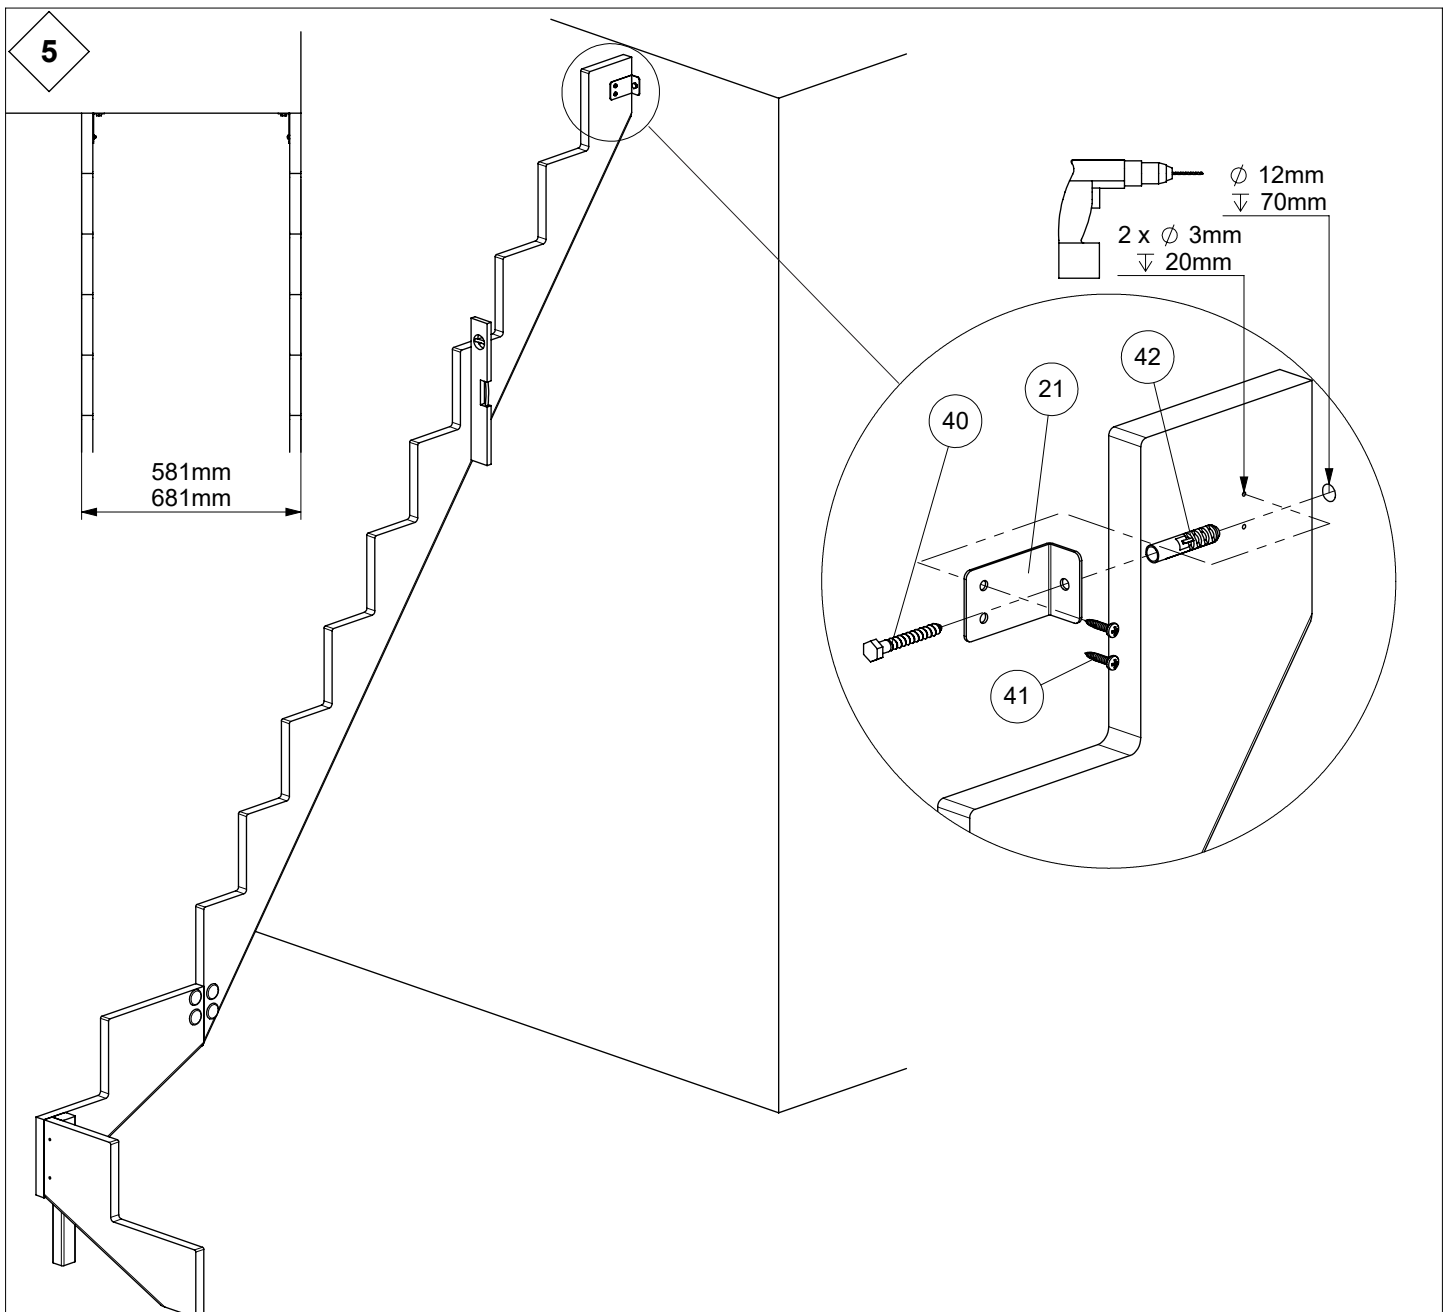

# LYON ¼ turn

Installation instruction  
Montageanleitung  
Instruction de montage

<p>30</p>  <p>x 6 R1-63800</p>	<p>31</p>  <p>x 6 R1-63810 Ø8,4</p>	<p>32</p>  <p>x 6 R1-63818 Ø8,4</p>	<p>33</p>  <p>x 2 R1-63808 M8 x 60</p>	<p>34</p>  <p>x 4 R3-91415 Ø8 x 40</p>	<p>35</p>  <p>x 5 R1-63286 Ø6 x 60</p>
<p>36</p>  <p>x 9 R1-63288 Ø6 x 80</p>	<p>37</p>  <p>x 6 R3-72165 Ø6</p>	<p>38</p>  <p>x 2 R1-63807 M8 x 70</p>	<p>39</p>  <p>x 2 R2-85310 Ø8,4 / Ø24</p>	<p>40</p>  <p>x 4 R3-91060 Ø8 x 60</p>	<p>41</p>  <p>x 8 R3-91360 Ø5 x 25</p>
<p>42</p>  <p>x 4 R3-91290 Ø12 x 60</p>	<p>43</p>  <p>x 46 R3-72110 Ø5 x 50</p>	<p>45</p>  <p>x 1 R1-63813 13mm (M8)</p>			

Y: 220 mm			
N [st / p]	Z [mm]	X [mm]	
		B: 650mm	B: 750mm
11	2420	1863	2013
12	2640	2023	2173
13	2860	2183	2333

2

3

6

7

1122mm

2 x Ø 4mm ∇ 70mm

8

9

10

11

15

Ø 4mm  
▽ 40mm