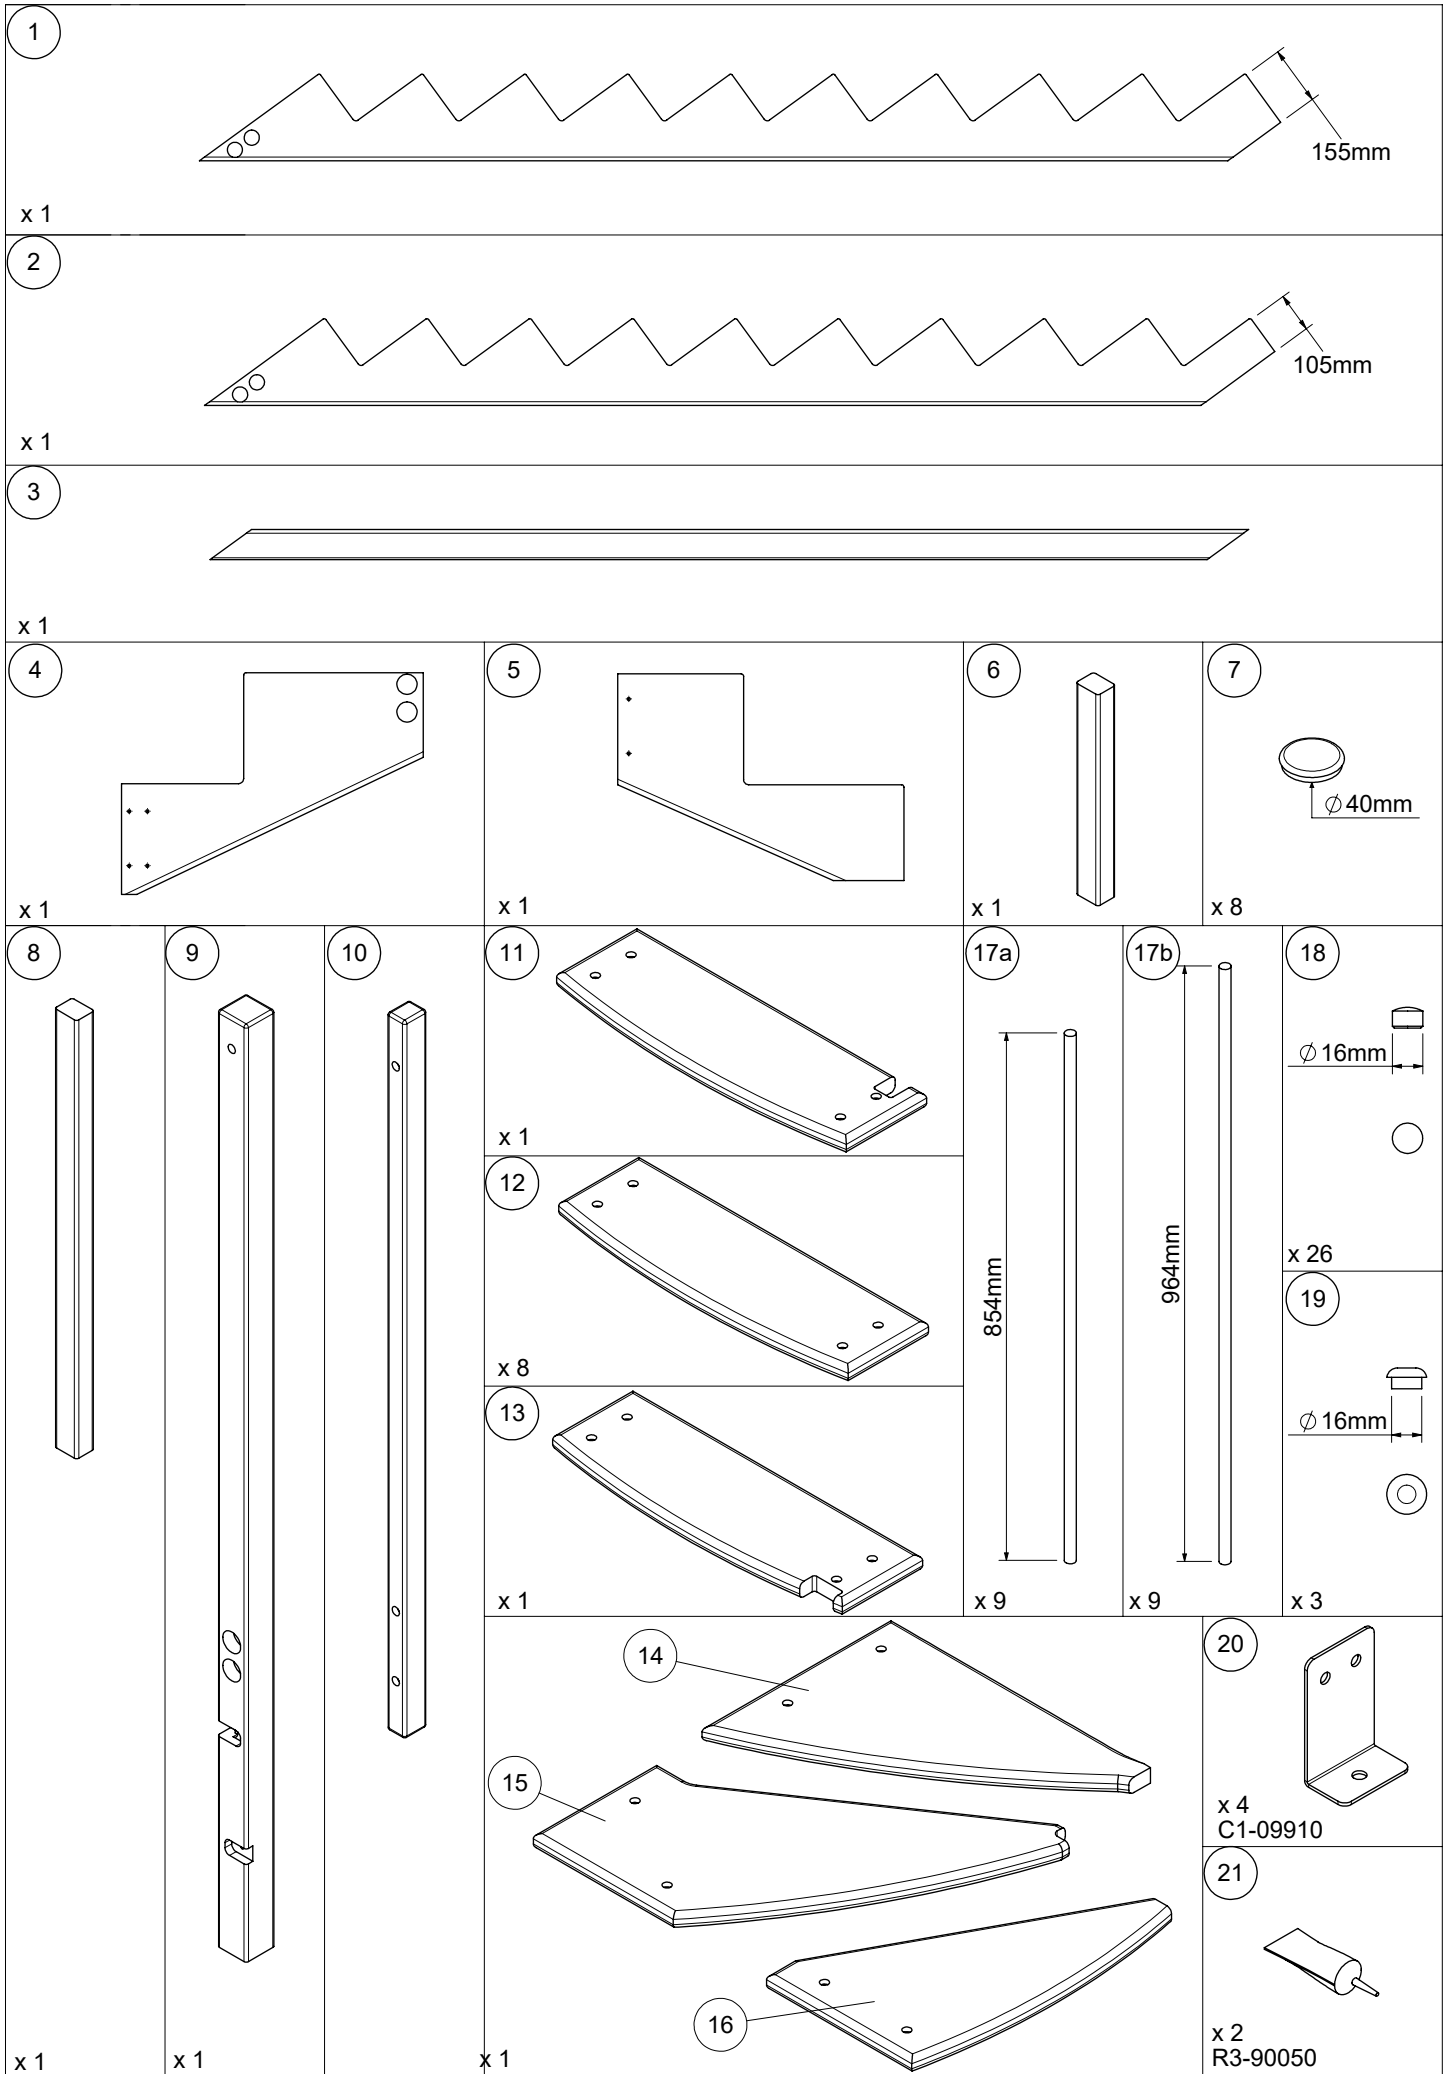

# LYON ¼ turn

Installation instruction  
Montageanleitung  
Instruction de montage

<p>30</p>  <p>x 6 R1-63800</p>	<p>31</p>  <p>x 6 R1-63810 Ø8,4</p>	<p>32</p>  <p>x 6 R1-63818 Ø8,4</p>	<p>33</p>  <p>x 2 R1-63808 M8 x 60</p>	<p>34</p>  <p>x 4 R3-91415 Ø8 x 40</p>	<p>35</p>  <p>x 5 R1-63286 Ø6 x 60</p>
<p>36</p>  <p>x 9 R1-63288 Ø6 x 80</p>	<p>37</p>  <p>x 6 R3-72165 Ø6</p>	<p>38</p>  <p>x 2 R1-63807 M8 x 70</p>	<p>39</p>  <p>x 2 R2-85310 Ø8,4 / Ø24</p>	<p>40</p>  <p>x 4 R3-91060 Ø8 x 60</p>	<p>41</p>  <p>x 8 R3-91360 Ø5 x 25</p>
<p>42</p>  <p>x 4 R3-91290 Ø12 x 60</p>	<p>43</p>  <p>x 46 R3-72110 Ø5 x 50</p>	<p>45</p>  <p>x 1 R1-63813 13mm (M8)</p>			

Y: 220 mm			
N [st / p]	Z [mm]	X [mm]	
		B: 650mm	B: 750mm
11	2420	1863	2013
12	2640	2023	2173
13	2860	2183	2333

2

3

6

7

1122mm

2 x Ø 4mm ∇ 70mm

8

9

10

11

15

Ø 4mm  
▽ 40mm