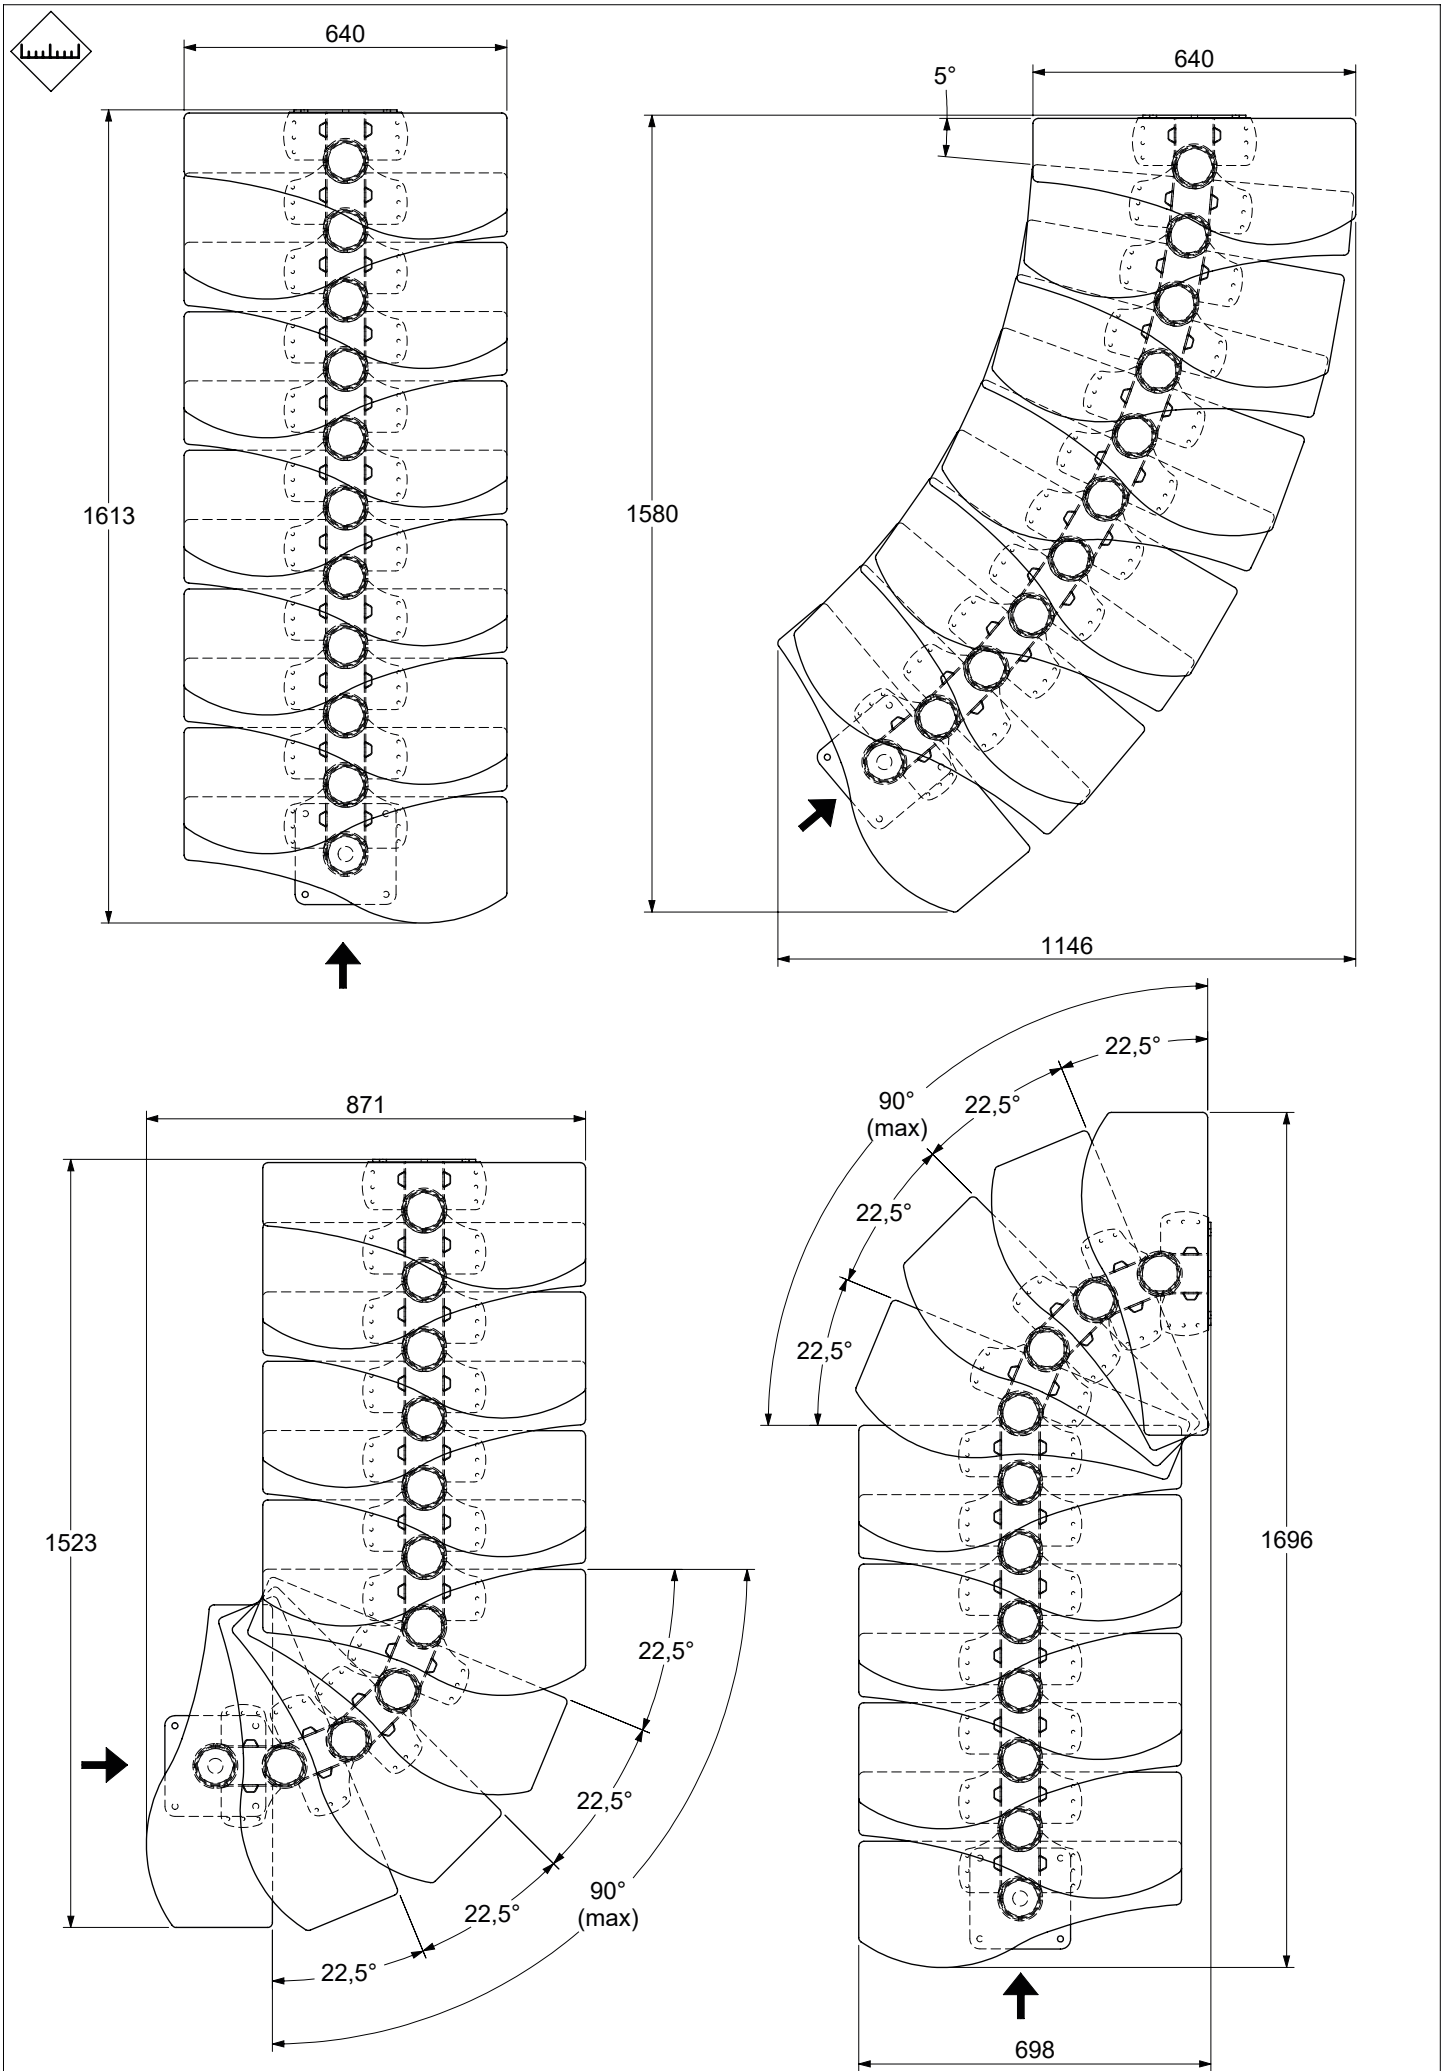

L

R

$$S = \frac{H}{T + 1}$$

min S	max S
185 mm	225 mm

Example / Beispiel / Voorbeeld / Exemple / Eksempel:

H: 2400 mm, T: 11 st(pcs)

$$S = \frac{2400 \text{ mm}}{11 + 1} = 200 \text{ mm}$$

T	min H	max H
9	1850 mm	2250 mm
10	2035 mm	2475 mm
11	2220 mm	2700 mm
12	2405 mm	2925 mm
13	2590 mm	3150 mm
14	2775 mm	3375 mm
15	2960 mm	3600 mm