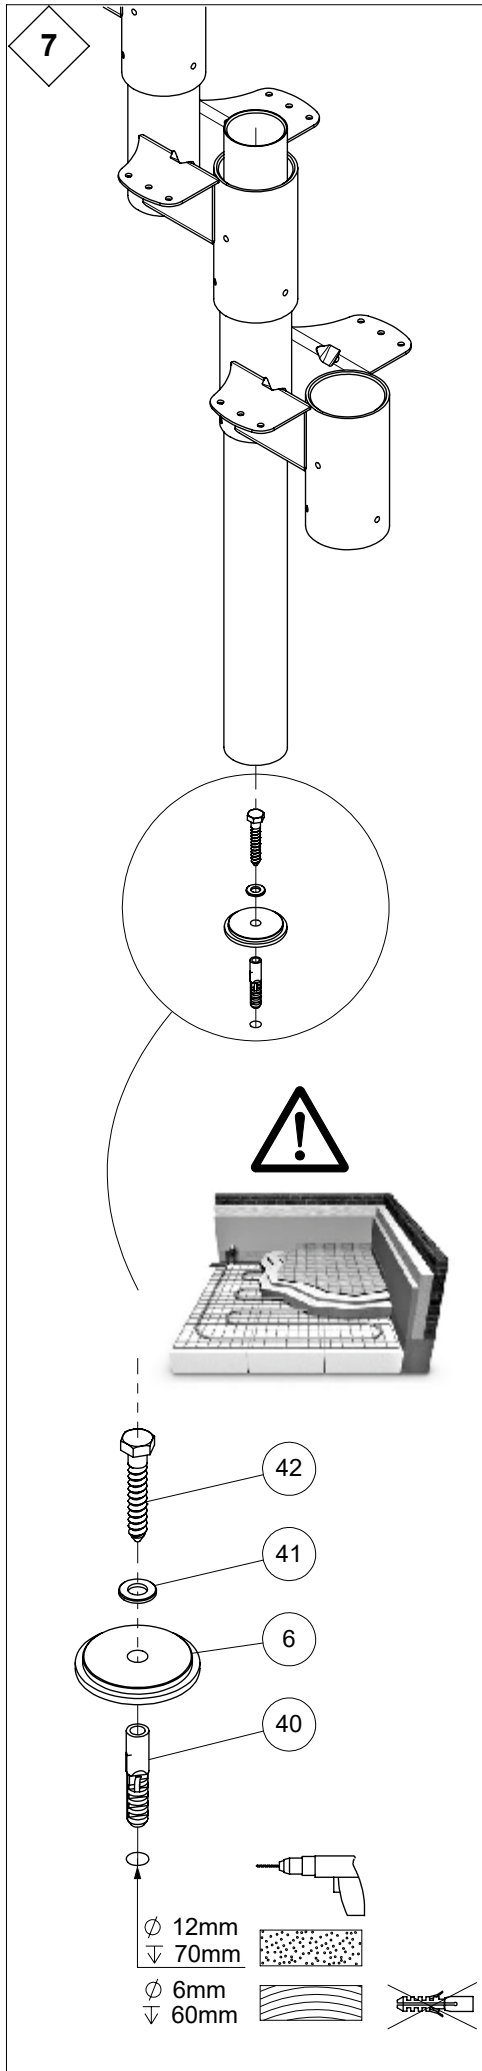

dolle.com/base1

BASEL

**INSTRUCTION / MONTAGEANLEITUNG
INSTRUKTION / INSTRUCCIÒN / INSTRUKCJA**

	Height floor-to-floor	Rise height	Number of treads
	Geschosshöhe	Steigungshöhe	Anzahl Stufen
	Hauteur sol-sol	Hauteur de marche	Nombre de marches
	Altura de suelo/suelo	Altura de peldaños	Numero de peldaños
	Altura do chão / chão	Altura do degrau	Número de etapas (degraus)
	Hoogte vloer/vloer	Hoogte trede	Aantal treden
	Etagehøjde	Stigningshøjde	Antal trin
	Golv till golv höjd	Stigningshöjd	Antal steg
	Wysokość kondygnacji od podłogi do podłogi	Wysokość stopnia	Ilość stopni
	Înălțime sol-sol	Înălțime treaptă	Număr trepte
	Výška patra podlaha-podlaha	Výška schodu	Počet nášlapů
	Висота от пола до пола	Шаг ступени	Кол-во ступеней
	Aukšto aukštis	Pakopos aukštis	Pakopų kiekis
	Stāva augstums	Pakāpiena augstums	Pakāpienu skaits
	Korruse kõrgus	Astme kõrgus	Astmete arv
	Višina nadstropja	Višina stopnice	Število stopnic
	Visina kata	Visina stepenice	Broj stepenica
	Výška podlažia	Výška stupňa	Počet stupňov

Ø40

x 5
 K2-1077180 RAL 7016
 K2-1077181 RAL 9005
 K2-1077182 Pearl grey
 K2-1077183 RAL 9016

29

Ø40

11	12	13	14	15	
x	30	30	35	35	40

K1-1077202

26

11	12	13	14	15	
x	6	6	7	7	8

K1-14939

32  $\varnothing 40\text{mm}$ 1500

x 3 1078905 *Beech / Buche / Beuk / Hêtre / Bøg*
1078915 *Oak / Eiche / Eik / Chêne / Eg*

	11	12	13	14	15
x	2	2	3	3	3

33  $\varnothing 6\text{mm}$ 1125mm

x 15
K1-14076

20

24

25

L

R