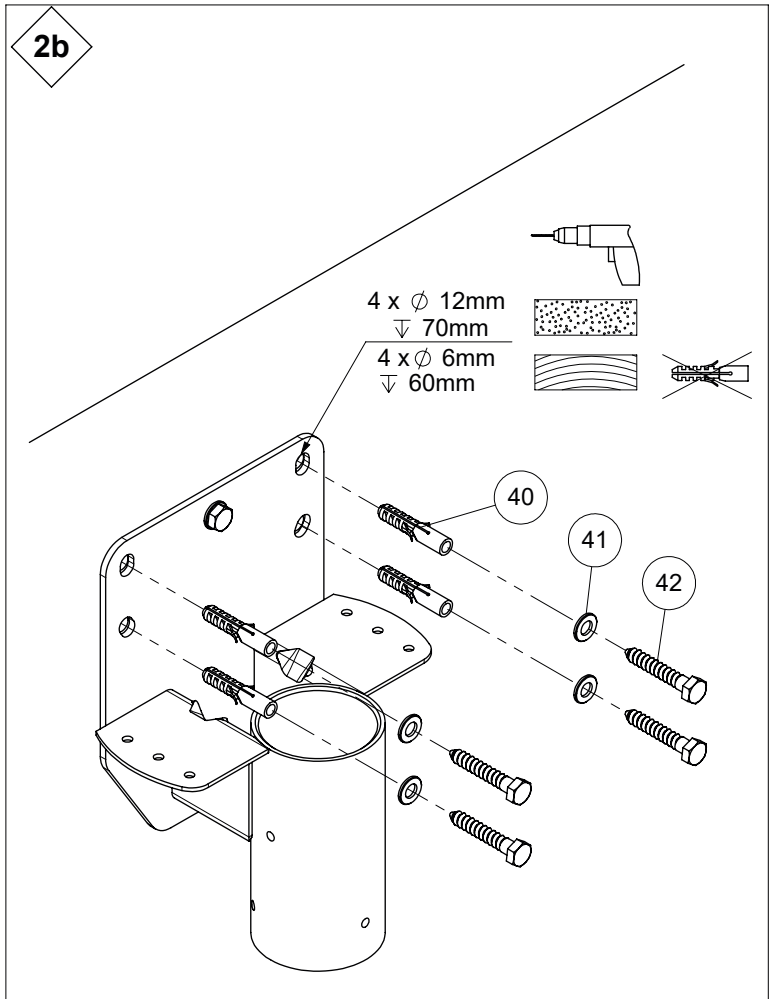

L

R

$$S = \frac{H}{T + 1}$$

min S	max S
185 mm	225 mm

Example / Beispiel / Voorbeeld / Exemple / Eksempel:

H: 2400 mm, T: 11 st(pcs)

$$S = \frac{2400 \text{ mm}}{11 + 1} = 200 \text{ mm}$$

T	min H	max H
9	1850 mm	2250 mm
10	2035 mm	2475 mm
11	2220 mm	2700 mm
12	2405 mm	2925 mm
13	2590 mm	3150 mm
14	2775 mm	3375 mm
15	2960 mm	3600 mm