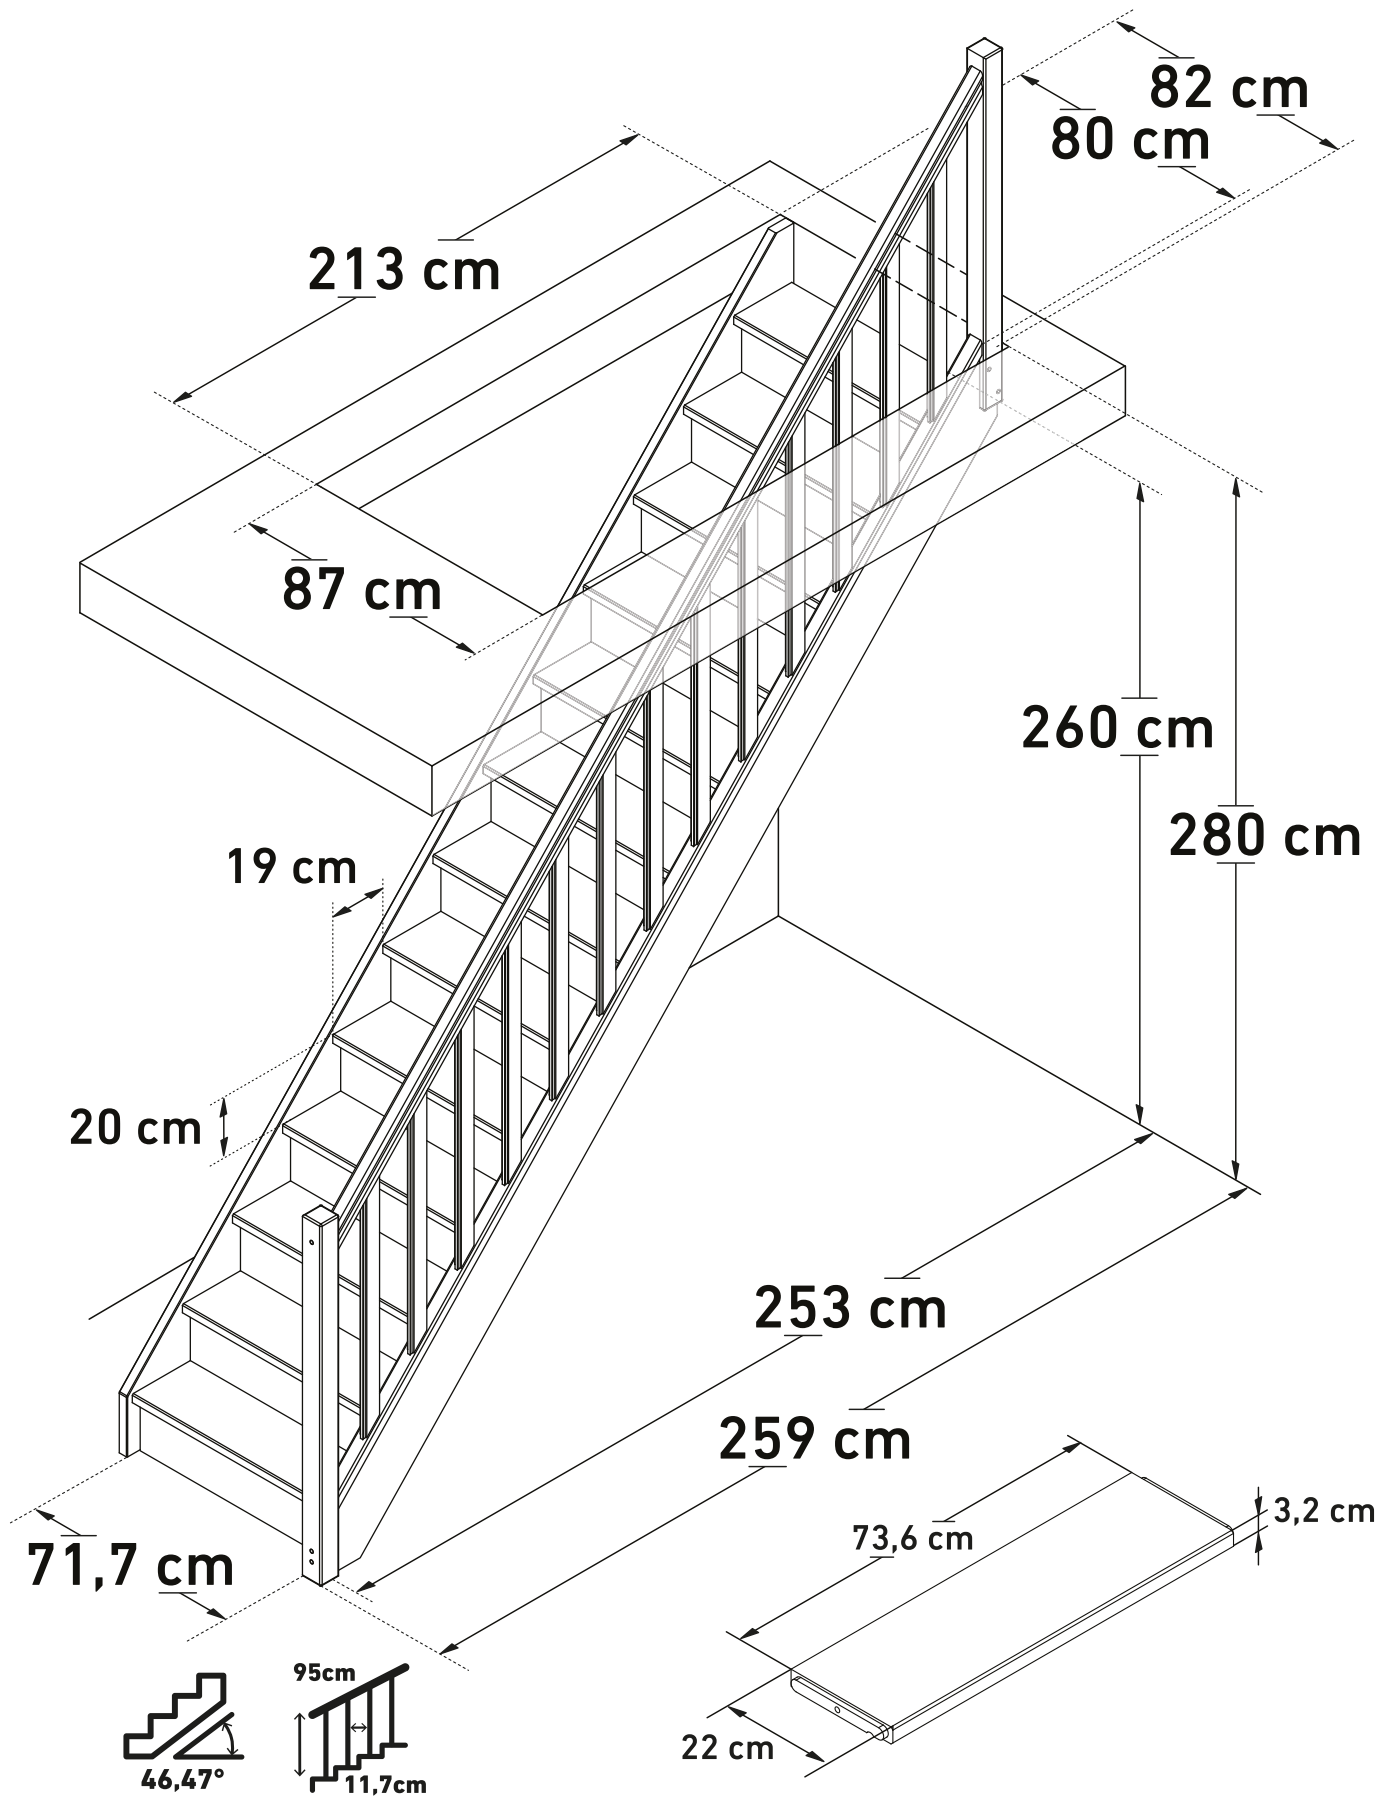

WOOD BANISTER

HELSINKI

**MONTAGEVEJLEDNING / MONTERINGSANVISNING
MONTAGEANLEITUNG / ASSEMBLY INSTRUCTION**

<p>01 70x70x1260 mm x1</p>	<p>02 70x70x1230 mm x1</p>	<p>03 25x62x890 mm x13</p>	<p>04 50x50x3650 mm x1</p>	<p>05 32x54x3650 x1</p>	<p>06 26x16x3650 mm x1</p>	<p>07 16x25x187 mm x2</p>	<p>09 04x45 mm x4+2</p>	<p>11 05x60 mm x4+2</p>
						<p>08 012x6 mm x8+2</p>	<p>10 04x40 mm x53+2</p>	

Tx10-30

Ph2/3
Pz2/3

Ø10
Ø8

Ø4
Ø12

1

2

3

4

5

6

7

8