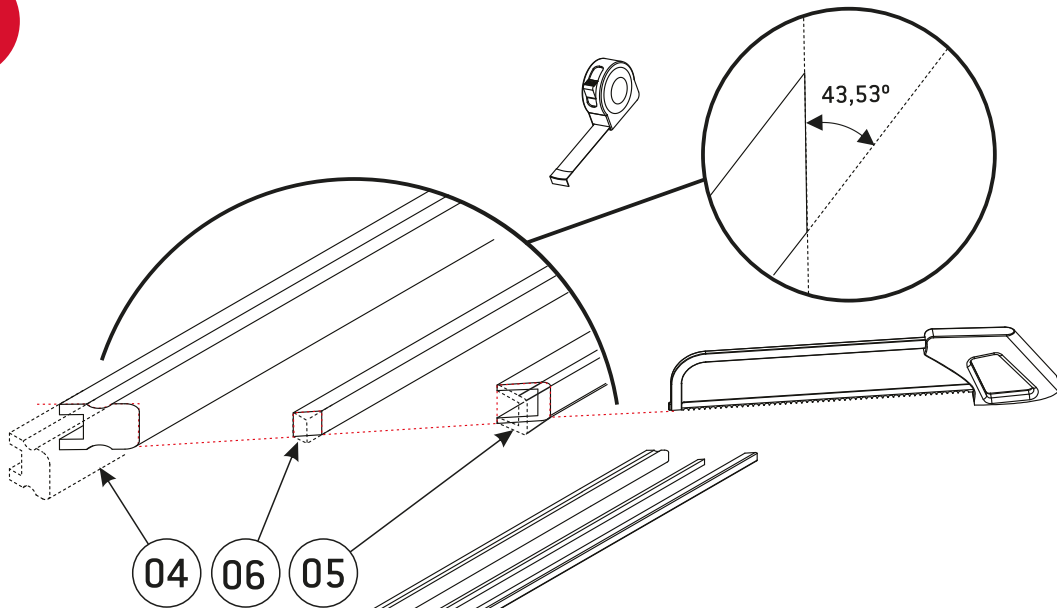

WOOD BANISTER

HELSINKI

**MONTAGEVEJLEDNING / MONTERINGSANVISNING
MONTAGEANLEITUNG / ASSEMBLY INSTRUCTION**

<p>01 70x70x1260 mm x1</p>	<p>02 70x70x1230 mm x1</p>	<p>03 25x62x890 mm x13</p>	<p>04 50x50x3650 mm x1</p>	<p>05 32x54x3650 x1</p>	<p>06 26x16x3650 mm x1</p>	<p>07 16x25x187 mm x2</p>	<p>09 04x45 mm x4+2</p>	<p>11 05x60 mm x4+2</p>
						<p>08 012x6 mm x8+2</p>	<p>10 04x40 mm x53+2</p>	

Tx10-30

Ph2/3
Pz2/3

Ø10
Ø8

Ø4
Ø12

1

2

3

4