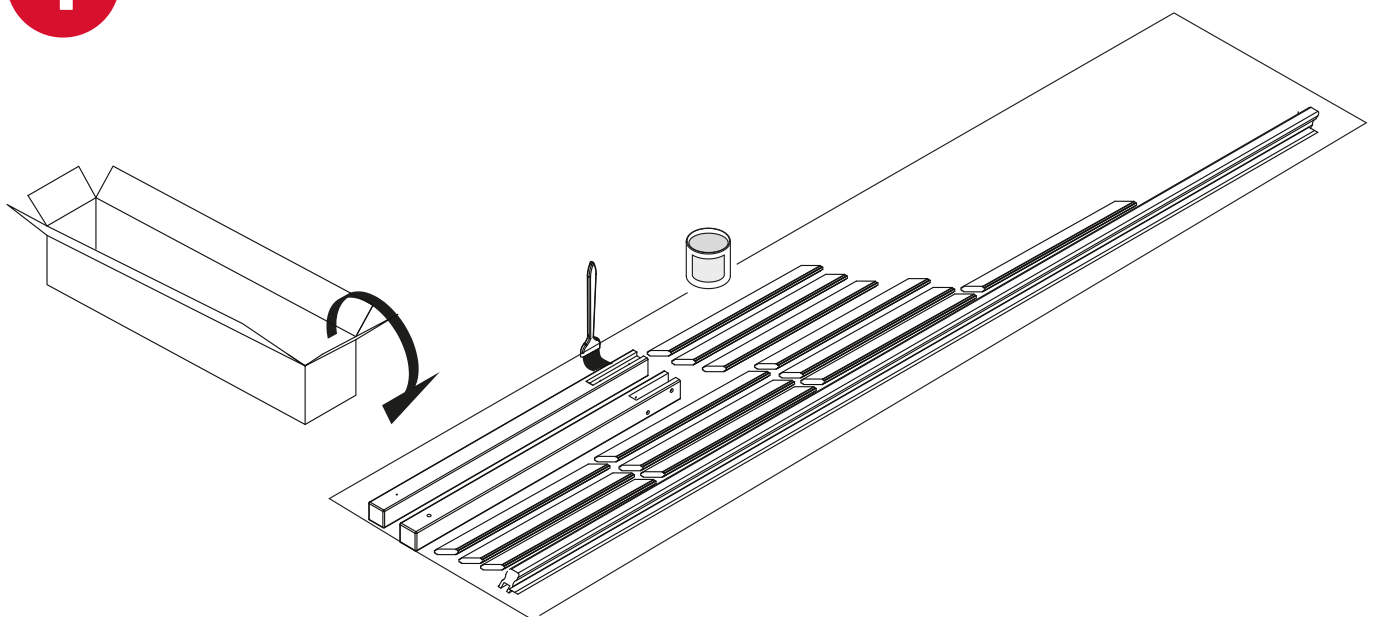

WOOD BANISTER

HELSINKI

**MONTAGEVEJLEDNING / MONTERINGSANVISNING
MONTAGEANLEITUNG / ASSEMBLY INSTRUCTION**

<p>01 70x70x1260 mm x1</p>	<p>02 70x70x1230 mm x1</p>	<p>03 25x62x890 mm x13</p>	<p>04 50x50x3650 mm x1</p>	<p>05 32x54x3650 x1</p>	<p>06 26x16x3650 mm x1</p>	<p>07 16x25x187 mm x2</p>	<p>09 04x45 mm x4+2</p>	<p>11 05x60 mm x4+2</p>
						<p>08 012x6 mm x8+2</p>	<p>10 04x40 mm x53+2</p>	

Tx10-30

Ph2/3
Pz2/3

Ø10
Ø8

Ø4
Ø12

1

2

3

4