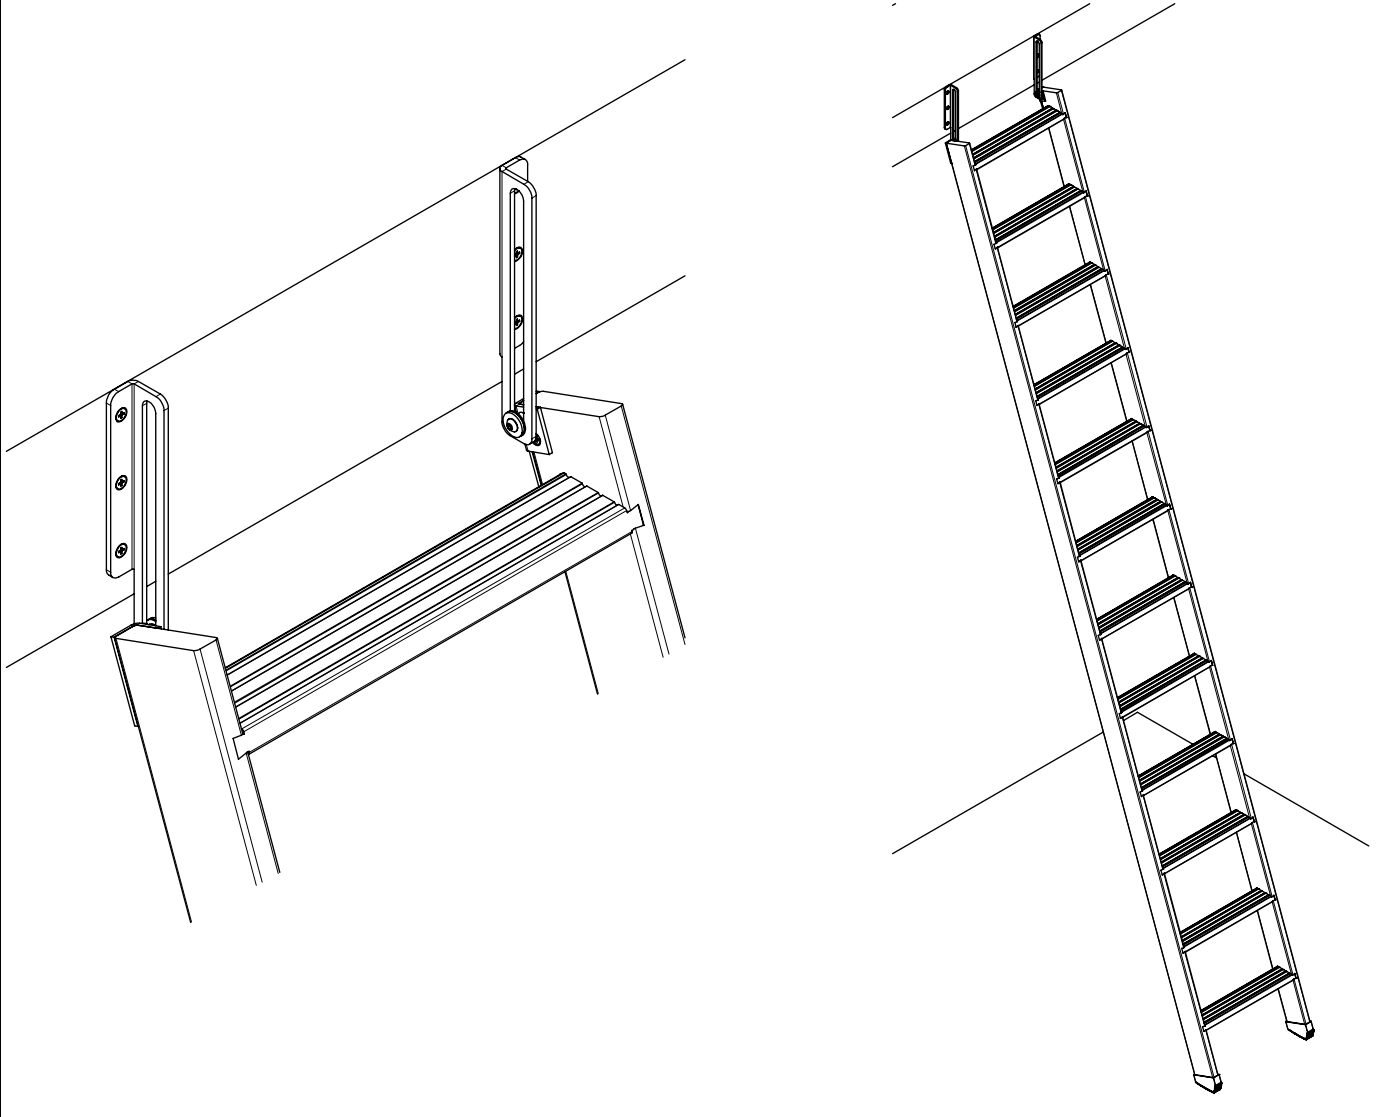

MEZZANINE LADDER FITTING

Assembly instruction

<p>1</p>  <p>x 1 K1-1009001 RAL 9005 K1-1009003 RAL 9016 K1-1009005 FZB</p>	<p>2</p>  <p>x 1 K1-1009000 RAL 9005 K1-1009002 RAL 9016 K1-1009004 FZB</p>	<p>3</p>  <p>x 1 K2-1009010 RAL 9005 K2-1009012 RAL 9016 K2-1009014 FZB</p> <p>22</p>  <p>x 2 K3-06066 Ø4 x 20 PZ2</p>	<p>4</p>  <p>x 1 K2-1009011 RAL 9005 K2-1009013 RAL 9016 K2-1009015 FZB</p> <p>23</p>  <p>x 4 K3-06038 Ø4 x 30 PZ2</p>	<p>5</p>  <p>x 2 K1-1009020</p> <p>20</p>  <p>x 2 K3-02270 M5 x 12</p> <p>24</p>  <p>x 6 K3-08002 Ø8 x 40</p>	<p>6</p>  <p>x 2 K1-1009021</p> <p>21</p>  <p>x 2 K3-04130 Ø18/ø5.5 x 2</p> <p>25</p>  <p>x 6 K3-06005 Ø5 x 50</p>
--	--	--	--	--	---