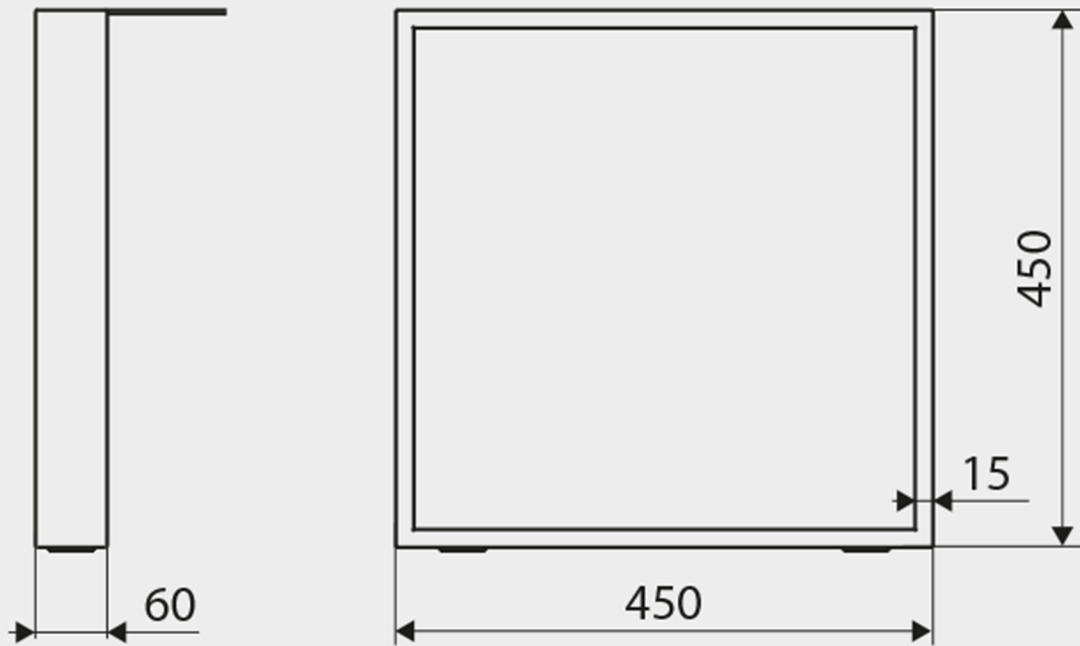

# J9MU450

① Ruuvireiät pöytälevyn kiinnitystä varten, 12 kpl x Ø5 mm

**HUOM! Kivitasoon kiinnitys liimaamalla**

# J9MU720

**HUOM! Kivitasoon kiinnitys liimaamalla**