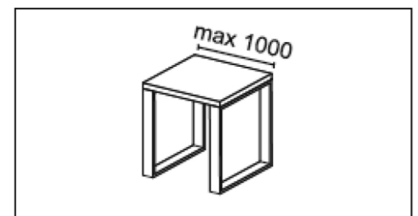

# J9MU450

① Ruuvireiät pöytälevyn kiinnitystä varten, 12 kpl x Ø5 mm

**HUOM! Kivitasoon kiinnitys liimaamalla**