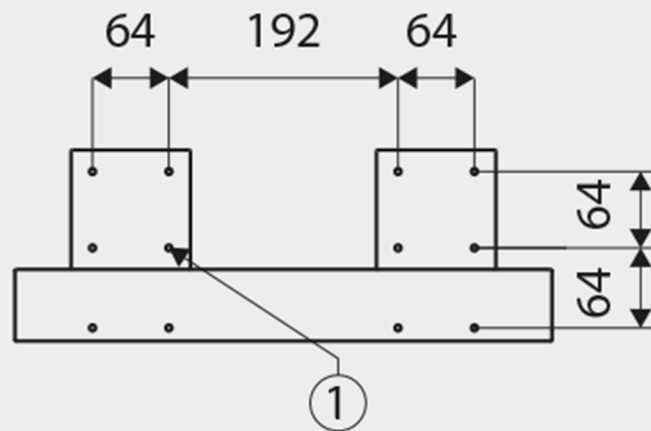

# J9MU450

① Ruuvireiät pöytälevyn kiinnitystä varten, 12 kpl x Ø5 mm

**HUOM! Kivitasoon kiinnitys liimaamalla**

# J9MU720

**HUOM! Kivitasoon kiinnitys liimaamalla**