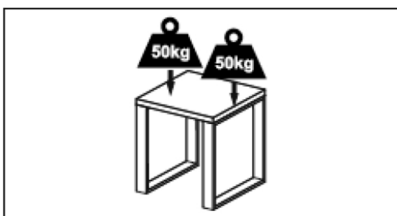

# J9MU450

① Ruuvireiät pöytälevyn kiinnitystä varten, 12 kpl x Ø5 mm

**HUOM! Kivitasoon kiinnitys liimaamalla**