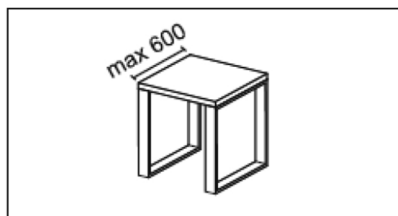

# J9MU450

① Ruuvireiät pöytälevyn kiinnitystä varten, 12 kpl x Ø5 mm

**HUOM! Kivitasoon kiinnitys liimaamalla**