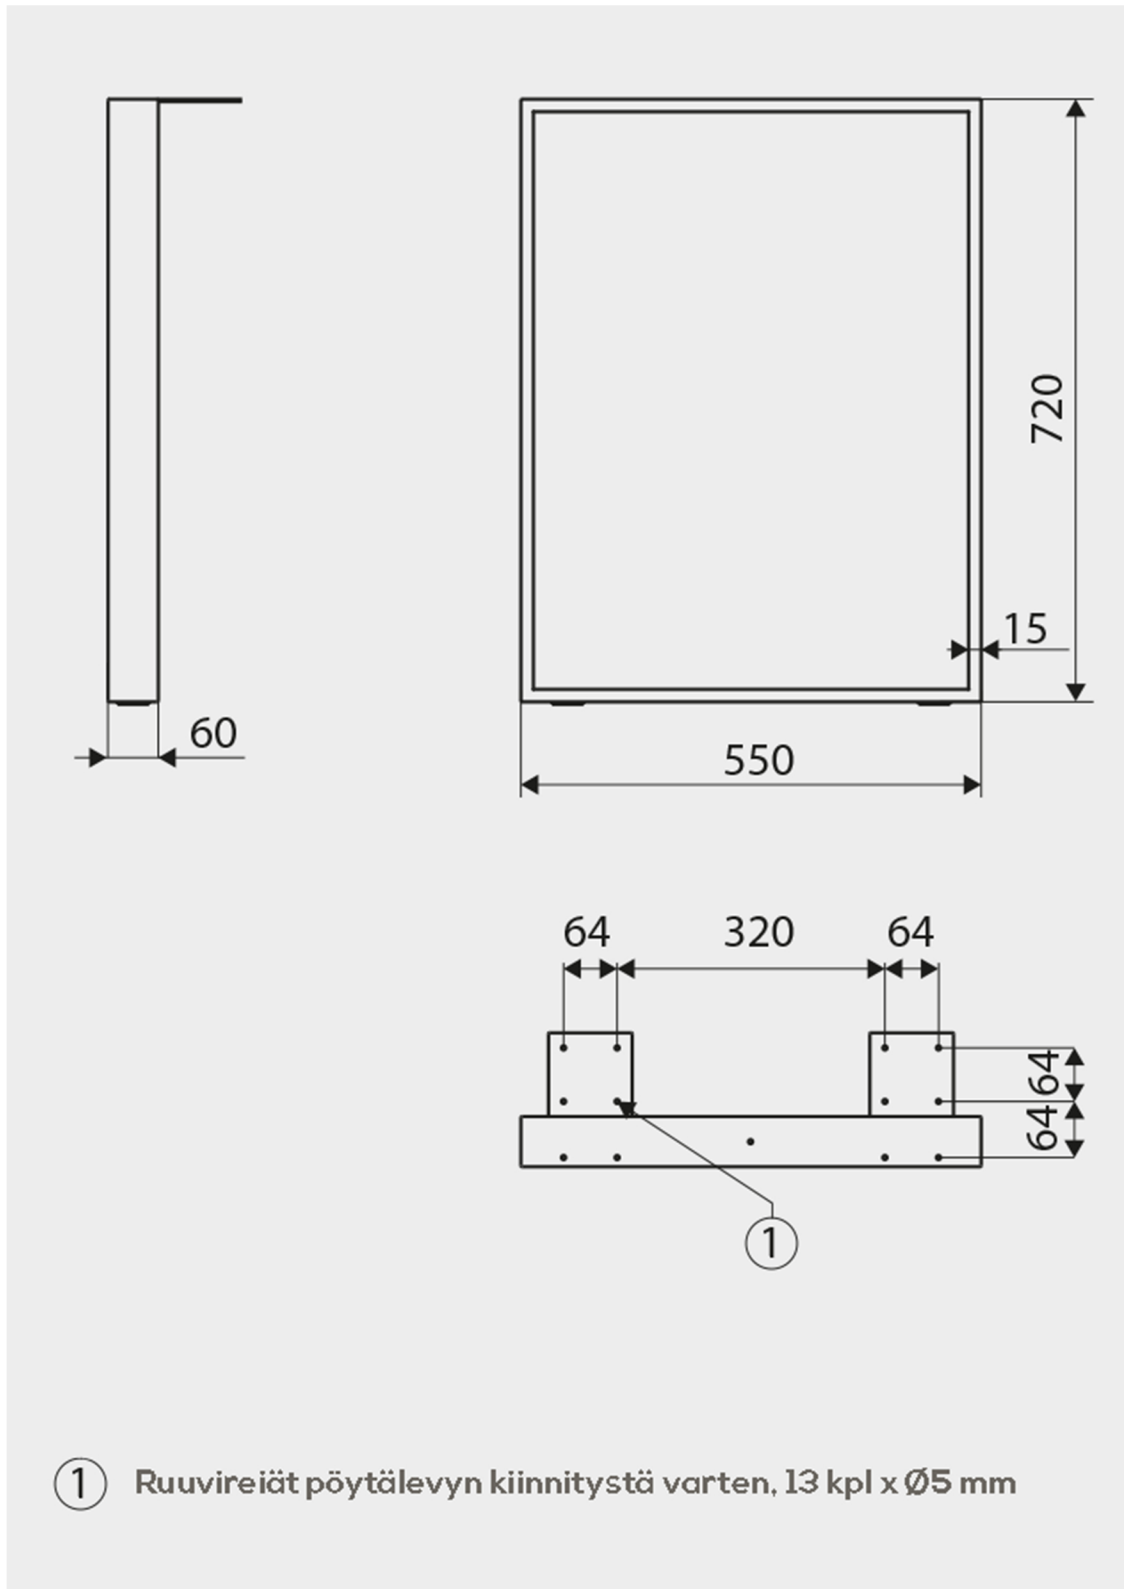

# J9MU450

① Ruuvireiät pöytälevyn kiinnitystä varten, 12 kpl x Ø5 mm

**HUOM! Kivitasoon kiinnitys liimaamalla**

# J9MU720

**HUOM! Kivitasoon kiinnitys liimaamalla**