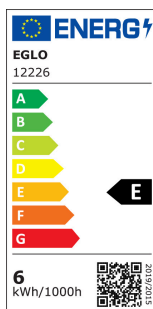

# 12226 LM\_LED\_E27 - V2

COMMISSION DELEGATED REGULATION (EU) 2019/2015  
with regard to energy labelling of light sources

EGLO Leuchten GmbH, Heiligkreuz 22, 6136 Pill, AT

## Yleistietoa

Trade mark	EGLO
Materiaalinumero	12226
Tyyppi	valaiseva
Valoväri yhteensä	WARM WHITE
Valaisintyyppi	E27-LED-A60
kW / 1000 h	6
EAN/UPC	9002759122263
Energiatohokkuusluokka	E

## Valaistustietoa

Väritoleranssi (LED, SDCM)	<6
----------------------------	----

## Tekniset tiedot

Equivalent power (W)	60
Valaisimen tehokerroin	0,5
Nimellisvirta (mA)	50
Nimellinen käyttöikä (h)	20000
Lampun nimellisteho (0,1 W tarkkuudella)	6
Arvioitu käyttöikä (h)	20 000
item-number LED-board (1)	12226
Lighting Technology	LED
Directional Light source	No
Lamp cap (Socket)	E27
Mains light source	Yes
Connected light source	Yes
Colour-tunable light source	No
High luminance light source	No
Dimmable (bulb, board, stripe,...)	No
Energy consumption (kWh/1000h)	6
Rated useful lumen	806
Beam angle (°) - at measurement	360
Color temperature (K)	2700
Nominal wattage (W)	6
Standby power (P sb, W)	0,5
Chromaticity coordinates x (1)	0,463
Chromaticity coordinates y (1)	0,42
Color rendering index (CRI)	80
Lamp survival factor @3000h	> = 90 %
Lumen maintenance factor @3000h % in decimal number	0,93
Displacement factor DF (PF)	0,5
Flicker Metric / Pst LM	0,1
Stroboscopic Effect Metric / SVM	0,1