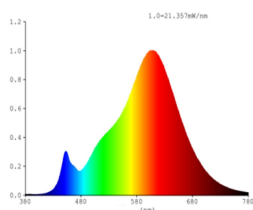

12227 LM_LED_E27 - V2

Pidätämme itsellemme oikeuden tehdä teknisiä muutoksia tuotteeseen

3/3