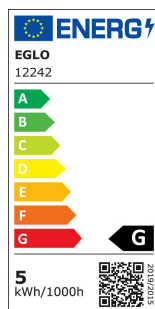

12242 LM_LED_E27 - V2

COMMISSION DELEGATED REGULATION (EU) 2019/2015
with regard to energy labelling of light sources

EGLO Leuchten GmbH, Heiligkreuz 22, 6136 Pill, AT

Yleistietoa

Trade mark	EGLO
Materiaalinumero	12242
Tyyppi	valaiseva
Valoväri yhteensä	TUNEABLE WHITE
Valaisintyyppi	E27-LED-ST64
kW / 1000 h	5,5
EAN/UPC	9002759122423
Energiatohokkuusluokka	G

Mitat

Tuotteen halkaisija (mm)	64
Tuotteen pituus (mm)	142

Valaistustietoa

Väritoleranssi (LED, SDCM)	<6
----------------------------	----

Tekniset tiedot

Equivalent power (W)	33
Valaisimen tehokerroin	0,5
Nimellisvirta (mA)	47
Nimellinen käyttöikä (h)	20000
Lampun nimellisteho (0,1 W tarkkuudella)	5,5
Arvioitu käyttöikä (h)	20 000
item-number LED-board (1)	12242
Lighting Technology	LED
Directional Light source	No
Lamp cap (Socket)	E27
Mains light source	Yes
Connected light source	Yes
Colour-tunable light source	Yes
High luminance light source	No
Dimmable (bulb, board, stripe,...)	No
Energy consumption (kWh/1000h)	5
Rated useful lumen	360
Beam angle (°) - at measurement	360
Color temperature (K)	2200-6500
Nominal wattage (W)	4,9
Standby power (P sb, W)	0,5
Chromaticity coordinates x (1)	0,5044
Chromaticity coordinates y (1)	0,4173
Color rendering index (CRI)	80
Lamp survival factor @3000h	> = 90 %
Lumen maintenance factor @3000h % in decimal number	0,93
Flicker Metric / Pst LM	0,1
Stroboscopic Effect Metric / SVM	0,1