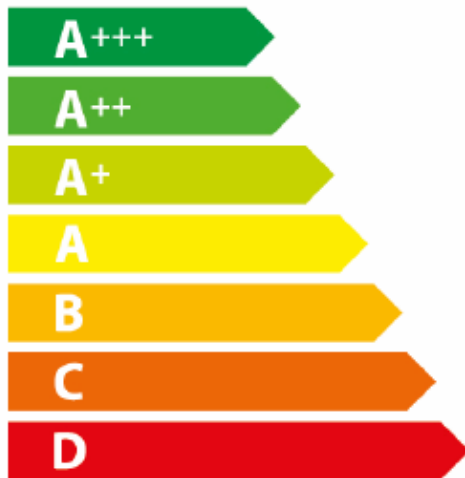

ENERG
енергия · ενεργεια

Y IJA
IE IA

savo

93537

A

47
kWh/annum

ABCDEFG

ABCDEFG