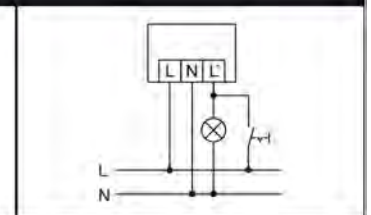

Mitat [mm]

Liikeilmaisin MD-W200i

Vakiokäyttö

Kork. 8 laitteen rinnankytkentä

Induktiviteetteja (esim. releet, kontaktorit, kytkentälaitteet) kytkettäessä voi RC-suodattimen käyttö olla tarpeen.

Vakiokäyttö ylimääräisellä kestovalaistustoiminnolla ulkoisen kytkimen avulla.

Vakiokäyttö ja lisäohjaus sulkupainikkeella. Tarvittaessa valo voidaan kytkeä painikkeella käsin päälle tai pois päältä.