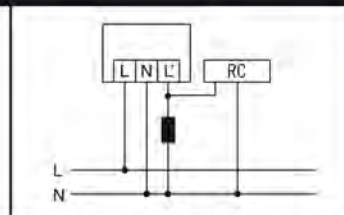

Mitat [mm]

Liikeilmaisin MD-W200i

Vakiokäyttö

Kork. 8 laitteen rinnankytkentä

Induktiviteetteja (esim. releet, kontaktorit, kytkentälaitteet) kytkettäessä voi RC-suodattimen käyttö olla tarpeen.

Vakiokäyttö ylimääräisellä kestovalaistustoiminnolla ulkoisen kytkimen avulla.

Vakiokäyttö ja lisäohjaus sulkupainikkeella. Tarvittaessa valo voidaan kytkeä painikkeella käsin päälle tai pois päältä.