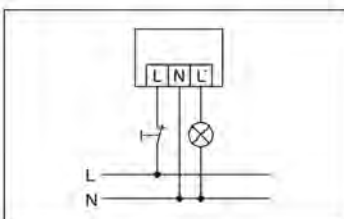

Mitat [mm]

Liikeilmaisin MD-W200i

Vakiokäyttö

Kork. 8 laitteen rinnankytkentä

Induktiviteetteja (esim. releet, kontaktorit, kytkentälaitteet) kytkettäessä voi RC-suodattimen käyttö olla tarpeen.

Vakiokäyttö ylimääräisellä kestovalaistustoiminnolla ulkoisen kytkimen avulla.

Vakiokäyttö ja lisäohjaus sulkupainikkeella. Tarvittaessa valo voidaan kytkeä painikkeella käsin päälle tai pois päältä.