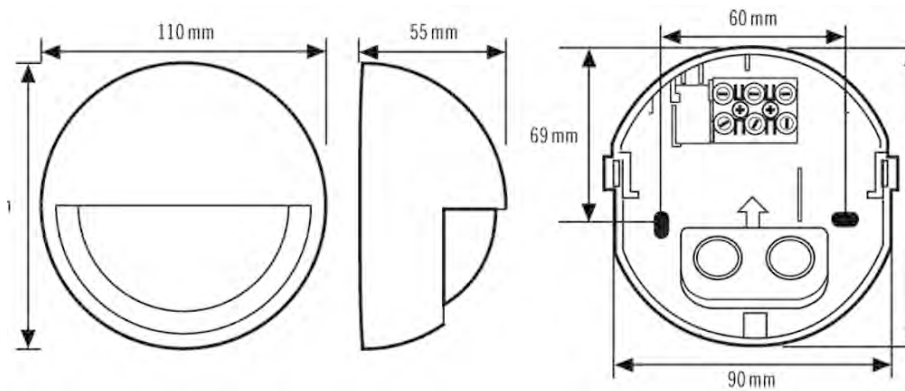

Tilausnimike
MD-W200i valkoinen
MD-W200i musta

Tilausnumero
EM10041006
EM10041020

Snro
26 183 67
26 183 68

Mitat [mm]

Liikeilmaisin MD-W200i