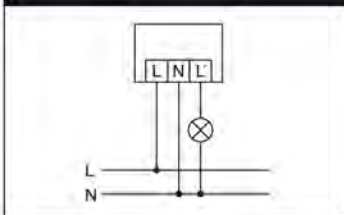

Huomautus: korkeintaan 8 laitetta voidaan liittää yhteen.
Johdon maksimipituus ei saa ylittää 100 m:ä.

Tilausnimike
MD-W200i valkoinen
MD-W200i musta

Tilausnumero
EM10041006
EM10041020

Snro
26 183 67
26 183 68

Mitat [mm]

Liikeilmaisin MD-W200i

Vakiokäyttö

Kork. 8 laitteen rinnankytkentä

Induktiviteetteja (esim. releet, kontaktorit, kytkentälaitteet) kytkettäessä voi RC-suodattimen käyttö olla tarpeen.

Vakiokäyttö ylimääräisellä kestovalaistustoiminnolla ulkoisen kytkimen avulla.