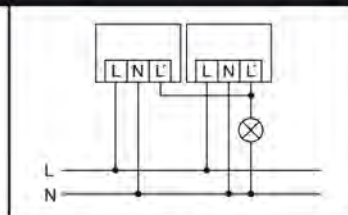

Huomautus: korkeintaan 8 laitetta voidaan liittää yhteen.
Johdon maksimipituus ei saa ylittää 100 m:ä.

Tilausnimike
MD-W200i valkoinen
MD-W200i musta

Tilausnumero
EM10041006
EM10041020

Snro
26 183 67
26 183 68

Mitat [mm]

Liikeilmaisin MD-W200i

Vakiokäyttö

Kork. 8 laitteen rinnankytkentä

Induktiviteetteja (esim. releet, kontaktorit, kytkentälaitteet) kytkettäessä voi RC-suodattimen käyttö olla tarpeen.

Vakiokäyttö ylimääräisellä kestovalaistustoiminnolla ulkoisen kytkimen avulla.