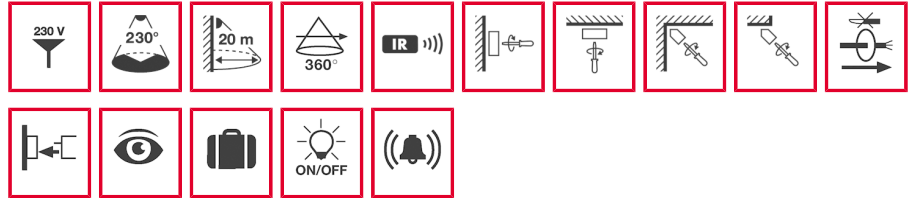

Tilausnimeke
RC 230i valkoinen

Tilausnumero
EM10015311

EAN-koodi
4015120015311

Lyhyt kuvaus:

- Liikeilmaisimien ja 230°:n tunnistusalue ja suuri kantomatka
- 360°:n aliryömintäsuojia mahdollistaa aukottoman tunnistuksen, sammutettavissa kaukosäätimellä
- Ohjelmoitavissa kaukosäätimellä, esim. kestovalo PÄÄLLE/POIS ja automaattinen ajankohtaisen valoarvon lukutoiminto
- Kiinteästi tallennettu tehdasohjelma huolehtii välittömästä käyttövalmiudesta
- Virhekäytön välttäminen integroidun valintakytkimen avulla testitoiminto/kauko-ohjattava/kiertokytkinasetus
- Yhden käden pistojalusta-asennus
- Kaksinkertainen johtojen kalvosisäänvienti
- Piilotettu liitäntäjalusta, jossa suuri johdotustila
- Anturin kantomatkan sovitin ja ylimääräinen Focus-LED säätöapuna
- Upotettavat säätöelementit estävät parametrien tahattoman muuttamisen
- Seinä- tai kattoasennus on mahdollista ilman tarvikkeita, kiertonivelen ansiosta
- Yksittäisten alueiden vaimennus mukana tulevalla suojuksella (leikattavissa yksilöllisesti)
- Erikaisjalusta sisä- ja ulkokulma-asennukseen lisävarusteena
- Kytkeätkomennon lähettäminen POWERLINEn kautta laitteella EPL-Transmitter/RC valkoinen (lisävaruste)
- Kytkeätkomennon lähettäminen radiotekniikan kautta laitteella ERF-Transmitter/RC valkoinen (lisävaruste)

Tekniset tiedot:

Verkköjännite	230 V ~, 50 Hz
Tehontarve	0,9 W
Tunnistusalue	230° (2 x 115° asetettavissa erikseen) ja 360°:n aliryömintäsuojia
Kantomatka	n. 20 m, asennuskorkeuden ollessa 2,5 m
Asetusmahdollisuudet	mekaanisesti asetussäätimellä, elektronisesti Mobil-RCi- ja Mobil-RCi-M -infrapunakaukosäätimillä (tilattava erikseen)
Kytkeätkäteho	230 V ~, 50 Hz/(16 A rele), 2300 W/10 A (cos fii = 1), 1150 VA/5 A (cos fii = 0,5)
Jälkikäyntiaika	pulssi/n. 15 s - 30 min
Valoarvo	n. 2 - 2500 lux
Sallittu ympäristölämpötila	-25 °C...+55 °C
Kotelointiluokka	IP 54
Suojausluokka	II
Tarkastusmerkki	TÜV Süd
Asennustapa	Katto- ja seinäasennus, Sisä- ja ulkokulma-asennus mahdollista tarvikkeiden avulla
Kotelon materiaali	UV-säteilyä kestävä polykarbonaatti
Mitat n.	korkeus 105 mm x leveys 78 mm x pituus 135 mm
Farbvarianten	valkoinen, lähes kuin RAL 9010, musta, lähes kuin RAL 9005, ruskea, lähes kuin RAL 8017, jaloteräsoptiikka

Lisävaruste

- EI10033100 - ERF-Transmitter/RC valkoinen
- EI10033117 - ERF-Receiver/5A valkoinen
- EJ10038525 - EPL-Transmitter/RC valkoinen
- EJ10038600 - EPL-Receiver/10A sininen
- EM10016004 - Mobil-RCi hopea
- EM10016011 - Mobil-RCi-M hopea
- EM10016110 - RC kulmakanta valkoinen
- EM10980701 - RC-suodatin alumiinivärinen

Huomautus: Kaukosäädin tilattava erikseen.