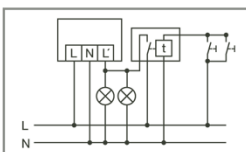

Parallelschaltung mit Treppenlichtautomat.