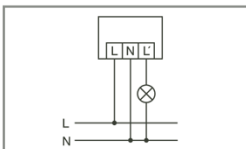

Huomautus: Kaukosäädin tilattava erikseen.

Tilausnimike
RC 230i valkoinen

Tilausnumero
EM10015311

EAN-koodi
4015120015311

Mitat [mm]

Schaltplan

Bewegungsmelder RC 130i, RC 230i, RC 280i

Standardbetrieb