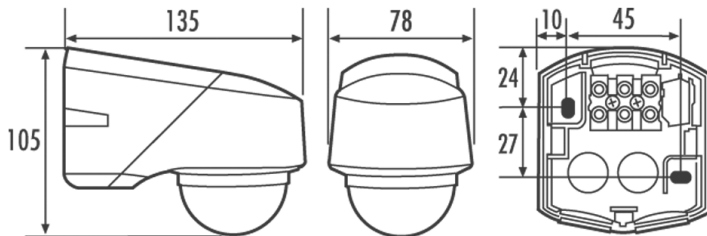

Huomautus: Kaukosäädin tilattava erikseen.

Tilausnimike
RC 230i valkoinen

Tilausnumero
EM10015311

EAN-koodi
4015120015311

Mitat [mm]

Schaltplan

Bewegungsmelder RC 130i, RC 230i, RC 280i

Standardbetrieb