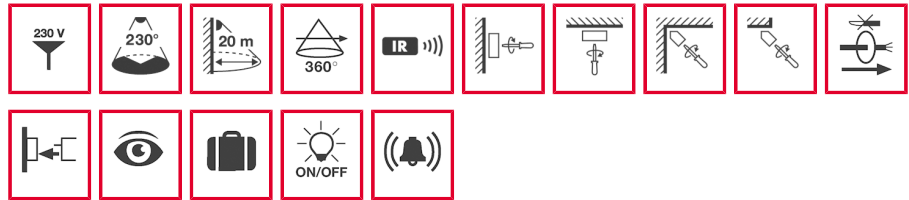

Tilausnimike
RC 230i valkoinen

Tilausnumero
EM10015311

EAN-koodi
4015120015311