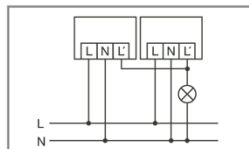

Huomautus: Kaukosäädin tilattava erikseen.

Tilausnimike
RC 230i valkoinen

Tilausnumero
EM10015311

EAN-koodi
4015120015311

Mitat [mm]

Schaltplan

Bewegungsmelder RC 130i, RC 230i, RC 280i

Standardbetrieb