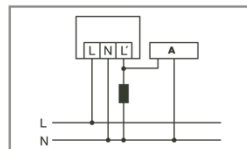

Huomautus: Kaukosäädin tilattava erikseen.

Tilausnimike
RC 230i valkoinen

Tilausnumero
EM10015311

EAN-koodi
4015120015311

Mitat [mm]

Schaltplan

Bewegungsmelder RC 130i, RC 230i, RC 280i

Standardbetrieb

Parallelschaltung von max. 8 Geräten.

Bei Schaltung von Induktivitäten (z. B. Relais, Schütze, Vorschaltgeräte) kann der Einsatz eines Löschgliedes (A) erforderlich sein.

Standardbetrieb mit zusätzlicher Dauerlichtfunktion durch externen Schalter.