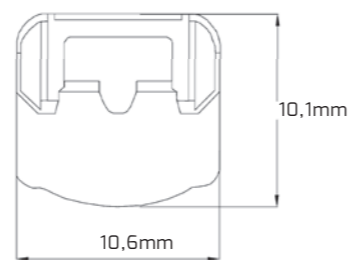

KYTKENTÄ

Himmennys: Rasiaäädin (1-10 V) CCTFL15011 ja LED himmenninmuuntaja SNRO: 2618100