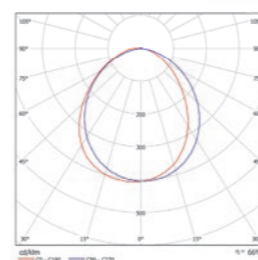

KYTKENTÄ

Himmennys: Rasiaäädin (1-10 V) CCTFL15011 ja LED himmenninmuuntaja SNRO: 2618100