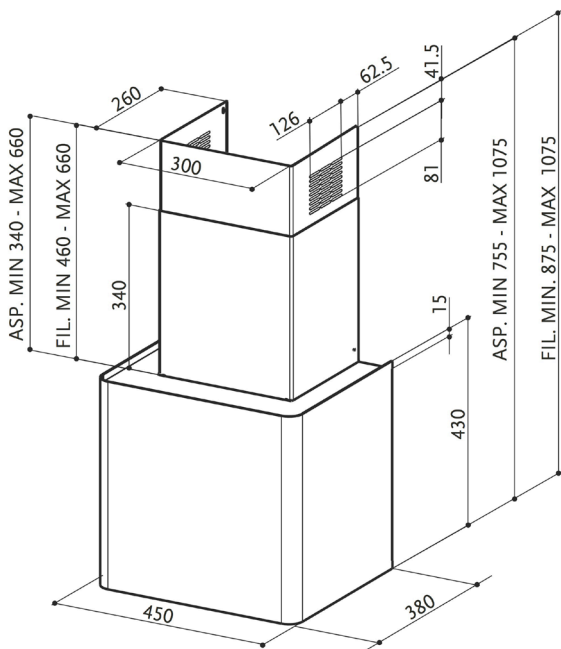

## SEINÄTUULETIN LITHOS 45 CM

45 cm seinäliesituuletin • Energiadiffuusori •  
3-nopeutta + Intensiivi-teho • 2 x LED valo 4000K •  
Konepestävä rasvasuodatin • Hormiliitäntä 150/120 mm

**Lisävarusteet:**