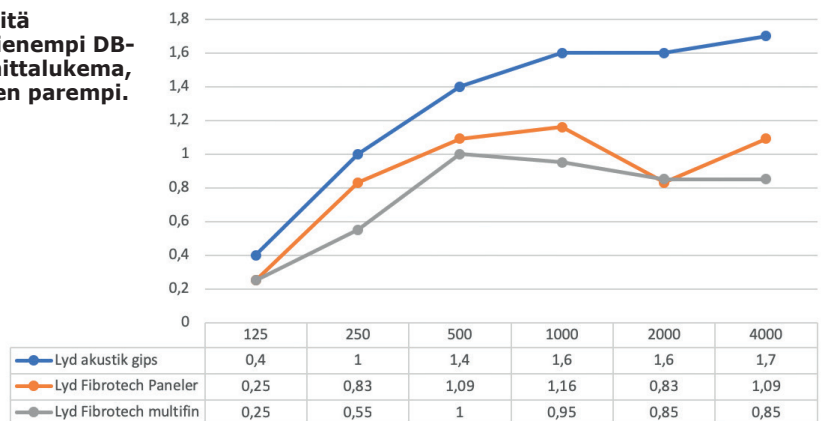

### Äänenvaimennuskertoimen mittaustulokset Ääniluokka D(MH)

Taajuus (Hz)	Absorptiokerroin			
	1/3-okt.	1/1-okt.	Ref.ikäyrä	
100	-0,04	0,00	0,15	
125	0,01			
160	0,06			
200	0,06			
250	0,10	0,10		
315	0,11			
400	0,20			
500	0,28	0,30		0,35
630	0,38			
800	0,55			
1000	0,65	0,70	0,35	
1250	0,90			
1600	1,14			
2000	1,24	1,00	0,35	
2500	1,23			
3150	1,13			
4000	1,06	1,00	0,25	
5000	0,89			

### Äänenmittaus

Mitä pienempi DB-mittalukema, sen parempi.

Vertailun mittayksikkö Hz