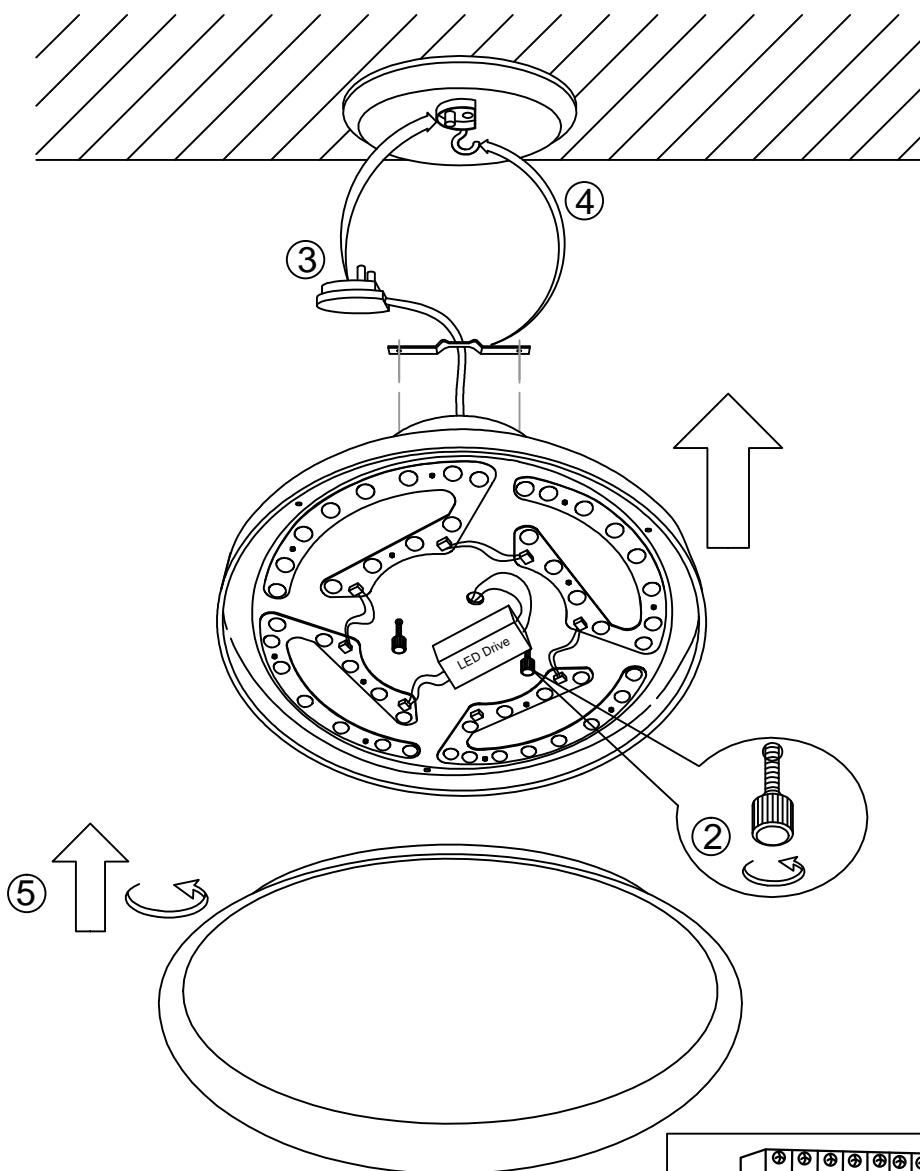

Art.No.: 61537-01

24W LED(incl.), Dimmable 3000-6000K

220-240V ~ 50Hz

Reset remote control