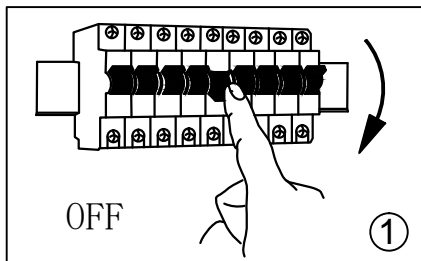

Art.No.: 61537-01

24W LED(incl.), Dimmable 3000-6000K

220-240V ~ 50Hz

Reset remote control