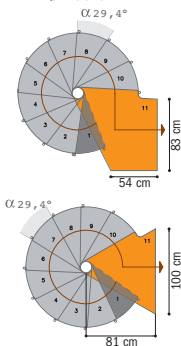

Oak 70.Xtra / tekniset tiedot

Oak70.Xtra on varustettu porrastasanteella, joka mahdollistaa portaiden asennuksen kaikenmuotoisiin ja -kokoisiin porraskokoihin.

Taulukko 1

			LISÄOSAT		
	PORTAIDEN KORKEUS, CM	NOUSUJA	ASKELMIA	PYLVÄITÄ	KÄSIJOHTEITA
LISÄKSETZ	336:stä 383:een	16	+ 3	+ 1	+ 1
	315:stä 359:een	15	+ 2	+ 2*	+ 1
	294:stä 335:een	14	+ 1	-	-
PERUSYHDISTELMÄ	273:stä 311:een	13	12 ASKELMAA + 1 PORRASTASANNE MASSIIVITAMMEA + KAIDE SAMANSUUNTAISILLA PVC-PUTKILLA		
VÄHENNYSKSETZ	252:stä 287:een	12	-	-	-
	231:stä 263:een	11	-	+ 1*	-
	210:stä 240:een	10	-	+ 1*	-

NOUSUT ON SÄÄDETTÄVISSÄ 20,9:STÄ 23,9 CM:IIIN

* KORVAA OAK70.Xtra-PORTAISIIIN KUULUVAN 125 CM:N PILARIN

Ø 110 cm

Ø 130 cm

Ø 150 cm

VÄLIPOHJAN PORRASAUKON!

Halkaisijat ovat 110, 130 ja 150 cm. On suositeltavaa, että välipohjan porrasaukon koko on vähintään 5 cm suurempi portaiden halkaisijaan nähden. Esimerkki: portaiden Ø 120 cm = aukon Ø 125 cm.

273+311 cm

perusyhdistelmä

294+335 cm

13+1

315+359 cm

13+2

336+383 cm

13+3