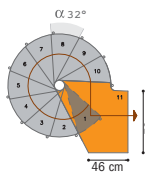

Oak 70.Xtra / tekniset tiedot

Oak70.Xtra on varustettu porrastasanteella, joka mahdollistaa portaiden asennuksen kaikenmuotoisiin ja -kokoisiin porraskokoihin.

Taulukko 1

			LISÄOSAT		
	PORTAIDEN KORKEUS, CM	NOUSUJA	ASKELMIA	PYLVÄITÄ	KÄSIJOHTEITA
LISÄKSETZ	336:stä 383:een	16	+ 3	+ 1	+ 1
	315:stä 359:een	15	+ 2	+ 2*	+ 1
	294:stä 335:een	14	+ 1	-	-
PERUSYHDISTELMÄ	273:stä 311:een	13	12 ASKELMAA + 1 PORRASTASANNE MASSIIVITAMMEA + KAIDE SAMANSUUNTAISILLA PVC-PUTKILLA		
VÄHENNYSKSETZ	252:stä 287:een	12	-	-	-
	231:stä 263:een	11	-	+ 1*	-
	210:stä 240:een	10	-	+ 1*	-

NOUSUT ON SÄÄDETTÄVISSÄ 20,9:STÄ 23,9 CM:IIIN

* KORVAA OAK70.Xtra-PORTAISIIIN KUULUVAN 125 CM:N PILARIN

Ø 110 cm

Ø 130 cm

Ø 150 cm

VÄLIPOHJAN PORRASAUKON!

Halkaisijat ovat 110, 130 ja 150 cm. On suositeltavaa, että välipohjan porrasaukon koko on vähintään 5 cm suurempi portaiden halkaisijaan nähden. Esimerkki: portaiden Ø 120 cm = aukon Ø 125 cm.

273+311 cm

perusyhdistelmä

294+335 cm

13+1

315+359 cm

13+2

336+383 cm

13+3

Portti koostuu jäykkään putkikehykseen pinnoitetusta kankaasta sekä muovikiinnikkeistä, joilla se kiinnitetään kaiteeseen. Portin pituus on 82 cm ja korkeus 73,5 cm ja se on lyhennettävissä 54 cm:iin asti kaikkiin portaisiin sopivaksi. Tarkoitettu sisätiloihin.