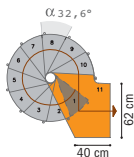

Oak 70.Xtra / tekniset tiedot

Oak70.Xtra on varustettu porrastasanteella, joka mahdollistaa portaiden asennuksen kaikenmuotoisiin ja -kokoisiin porraskokoihin.

Taulukko 1

			LISÄOSAT		
	PORTAIDEN KORKEUS, CM	NOUSUJA	ASKELMIA	PYLVÄITÄ	KÄSIJOHTEITA
LISÄKSETZ	336:stä 383:een	16	+ 3	+ 1	+ 1
	315:stä 359:een	15	+ 2	+ 2*	+ 1
	294:stä 335:een	14	+ 1	-	-
PERUSYHDISTELMÄ	273:stä 311:een	13	12 ASKELMAA + 1 PORRASTASANNE MASSIIVITAMMEA + KAIDE SAMANSUUNTAISILLA PVC-PUTKILLA		
VÄHENNYSKSETZ	252:stä 287:een	12	-	-	-
	231:stä 263:een	11	-	+ 1*	-
	210:stä 240:een	10	-	+ 1*	-

NOUSUT ON SÄÄDETTÄVISSÄ 20,9:STÄ 23,9 CM:IIIN

* KORVAA OAK70.Xtra-PORTAISIIIN KUULUVAN 125 CM:N PILARIN

Ø 110 cm

Ø 130 cm

Ø 150 cm

VÄLIPOHJAN PORRASAUKON!

Halkaisijat ovat 110, 130 ja 150 cm. On suositeltavaa, että välipohjan porrasaukon koko on vähintään 5 cm suurempi portaiden halkaisijaan nähden. Esimerkki: portaiden Ø 120 cm = aukon Ø 125 cm.

273+311 cm

perusyhdistelmä

294+335 cm

13+1

315+359 cm

13+2

336+383 cm

13+3

Portti koostuu jäykkään putkikehykseen pinnoitetusta kankaasta sekä muovikiinnikkeistä, joilla se kiinnitetään kaiteeseen. Portin pituus on 82 cm ja korkeus 73,5 cm ja se on lyhennettävissä 54 cm:iin asti kaikkiin portaisiin sopivaksi. Tarkoitettu sisätiloihin.