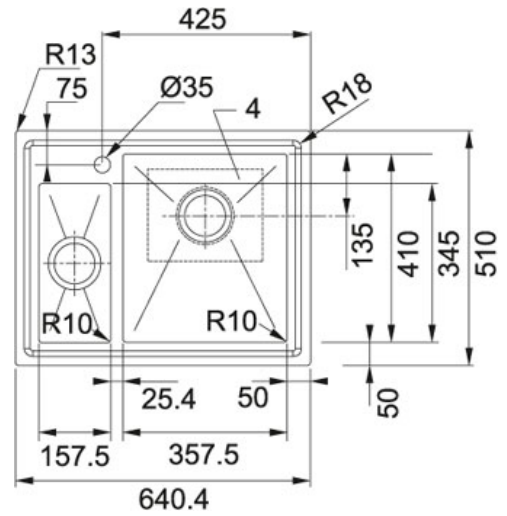

TEKNISET TIEDOT

TUOTEPERHE: Altaat MATERIAALI: Ruostumaton teräs SERIES: VELA, KAIKKIIN ASENNUSMALLEIHIN MALLI: VLX 660

Tuotetiedot

Tuotekoodi	101.0342.584
LVI koodi	5923757
Alakaapin koko vähintään	600 mm
Pohjaventtiilin halkaisija	3 1/2" basket strainer
Hanan reikä	on
Mitat	640 mmx510 mm
Altaan koko	357.5 mmx410 mmx200 mm
Pienen altaan koko	157.5 mmx345 mmx140 mm
Altaiden määrä	1 1/2
Kätisyys	ei kätisyyttä
Materiaali	Ruostumaton teräs