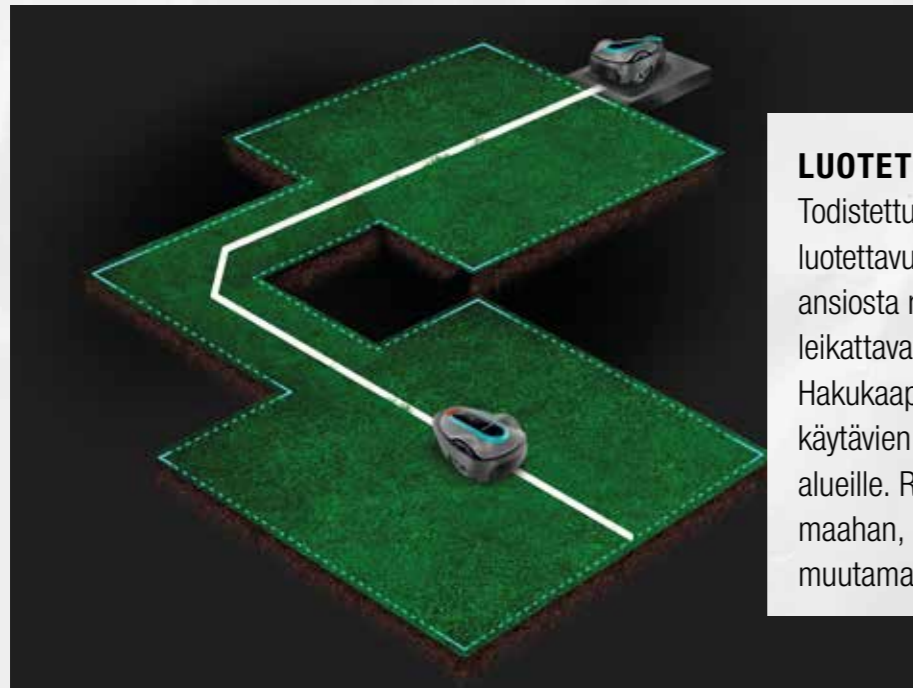

SILENO-robottiruohonleikkurit hoitavat nurmikon puolestasi

Tutustu SILENO-leikkureiden ominaisuuksiin.

CORRIDOR CUT

SILENO minimo, city ja life hoitavat ongelmitta hankalat ja kapeatkin käytävät, joissa rajakaapeliä välinen etäisyys on minimissään 60 cm – kiitos käytäväleikkuutoiminnon. Erityinen leikkuukuvio varmistaa tasaisen lopputuloksen.

YKSINKERTAISUUS

SILENO on helppo ja nopea puhdistaa puutarhaletkun avulla.

SOPEUTUU OLOSUHTEISIIN

Kaikissa malleissa on SensorControl-toiminto: älykäs leikkuujärjestelmä säättää leikkuaikaa ruohon kasvun mukaan.

FIKSUT TOIMINNOT

Pisteleikkuu, jossa leikkaaminen tapahtuu spiraalimaisesti, on ihanteellinen hankalasti leikattavissa paikoissa, kuten trampoliinin ja kalusteiden alla.

PAKKASENSORI

Kun ulkolämpötila laskee lähelle nollaa, robottiruohonleikkuri keskeyttää leikkaamisen. Tämä ehkäisee nurmikon vahingoittumista.

MONIPUOLISUUS

Kuinka lyhyeksi haluat nurmikon leikattavan? Leikkuukorkeutta on helppo säätää tarpeen mukaan.

LUOTETTAVAT RAJAT

Todistettu teknologia takaa korkean luotettavuuden: GARDENAn rajakaapelin ansiosta robottiruohonleikkuri tietää leikattavan alueen sentin tarkkuudella. Hakukaapeli ohjaa leikkurin kapeidenkin käytävien läpi myös kauempana sijaitseville alueille. Raja- ja hakukaapelia ei tarvitse kaivaa maahan, sillä ruoho kasvaa kaapelin päälle muutaman viikon kuluessa.