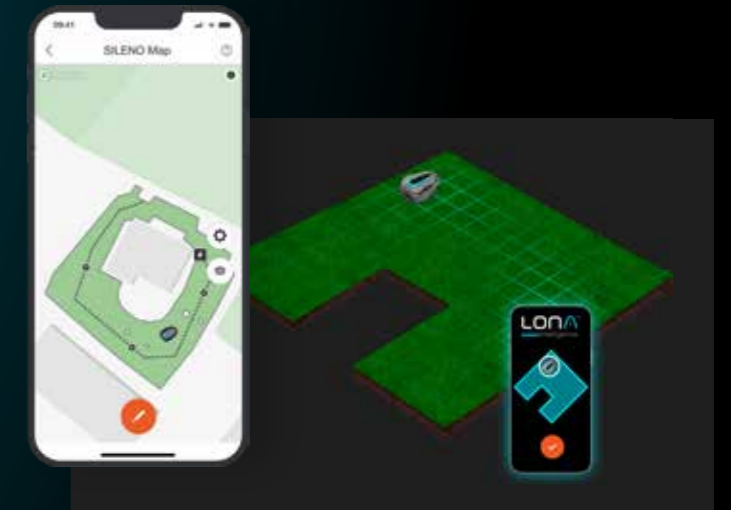

Garden Mapping

Älykäs apuri

LONA™ tuntee nurmikon muodon. Se seuraa sovelluksen karttaan määrittelemiäsi vyöhykkeitä, aloituspisteitä sekä hakukaapelia.

Zone Management

Nurmikkosi on aina vihreämpää

Pihan eri alueilla on erilaiset tarpeet. LONA™:n avulla voit säätää erikseen jopa neljän eri vyöhykkeen leikkuutiheyttä. Valittavissa on myös "leikkaa nyt" vaihtoehto jokaiselle vyöhykkeelle.

Area Protect

Saako leikata?

Kerro leikkurille LONA™:n avulla, mistä sen tulee pysyä poissa ja missä ei saa leikata.

Location Tracking

Paikallista leikkurisi

Näe leikkurisi sijainti puutarhassa reaaliaikaisesti LONA™:n patentoidun GPS-pohjaisen sensor fusion -tekniikan ansiosta.

SILENO-robottiruohonleikkurit hoitavat nurmikon puolestasi

Tutustu SILENO-leikkureiden ominaisuuksiin.

CORRIDOR CUT

SILENO minimo, city ja life hoitavat ongelmitta hankalat ja kapeatkin käytävät, joissa rajakaapeliä välinen etäisyys on minimissään 60 cm – kiitos käytäväleikkuutoiminnon. Erityinen leikkuukuvio varmistaa tasaisen lopputuloksen.

YKSINKERTAISUUS

SILENO on helppo ja nopea puhdistaa puutarhaletkun avulla.

SOPEUTUU OLOSUHTEISIIN

Kaikissa malleissa on SensorControl-toiminto: älykäs leikkuujärjestelmä säättää leikkuaikaa ruohon kasvun mukaan.