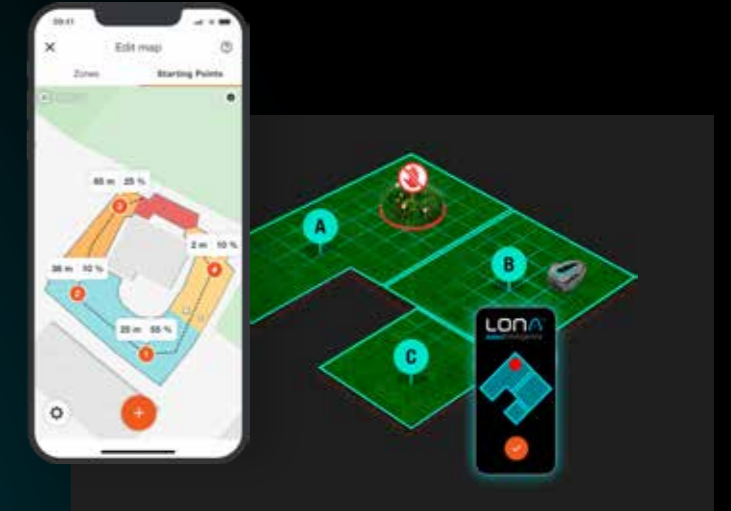

* LONA™-teknologia on käytettävissä vain smart SILENO city - ja smart SILENO life -malleissa.

Älykkään nurmikonhoidon seuraava taso: LONA™ Intelligence

LONA™ Intelligence edustaa smart SILENO -robotiruohonleikkureissa olevaa alan johtavaa, edistyksellistä tekoälypohjaista teknologiaa. Leikkuri osaa paljon muutakin kuin näyttää puutarhasi yksilöllisen karttakuvan ja siihen tekemäsi asetukset GARDENA smart App -sovelluksessa. Se tarjoaa vielä enemmän hallintaa: Patentoidun GPS-pohjaisen sensor fusion -tekniikan ansiosta voit seurata SILENOsi sijaintia puutarhassa reaaliajassa. Määritä helposti leikkuukieltoalueet ja leikkuuvyöhykkeet sekä niiden yksilöllinen leikkuutiheys. Kaikki kätevästi älypuhelimella – mistä tahansa, milloin tahansa.

Garden Mapping

Älykäs apuri

LONA™ tuntee nurmikon muodon. Se seuraa sovelluksen karttaan määrittelemiäsi vyöhykkeitä, aloituspisteitä sekä hakukaapelia.

Zone Management

Nurmikkosi on aina vihreämpää

Pihan eri alueilla on erilaiset tarpeet. LONA™:n avulla voit säätää erikseen jopa neljän eri vyöhykkeen leikkuutiheyttä. Valittavissa on myös "leikkaa nyt" vaihtoehto jokaiselle vyöhykkeelle.

Area Protect

Saako leikata?

Kerro leikkurille LONA™:n avulla, mistä sen tulee pysyä poissa ja missä ei saa leikata.

Location Tracking

Paikallista leikkurisi

Näe leikkurisi sijainti puutarhassa reaaliaikaisesti LONA™:n patentoidun GPS-pohjaisen sensor fusion -tekniikan ansiosta.

SILENO-robottiruohonleikkurit hoitavat nurmikon puolestasi

Tutustu SILENO-leikkureiden ominaisuuksiin.

CORRIDOR CUT

SILENO minimo, city ja life hoitavat ongelmitta hankalat ja kapeatkin käytävät, joissa rajakaapeliä välinen etäisyys on minimissään 60 cm – kiitos käytäväleikkuutoiminnon. Erityinen leikkuukuvio varmistaa tasaisen lopputuloksen.