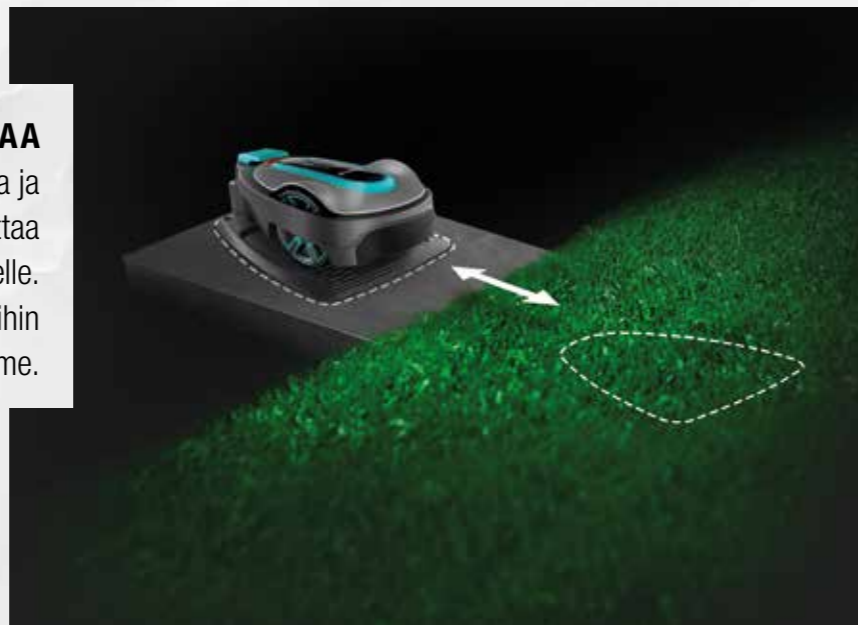

Asennusfilmit
www.gardena.com/fi/robottiruohonleikkurin-tukikeskus