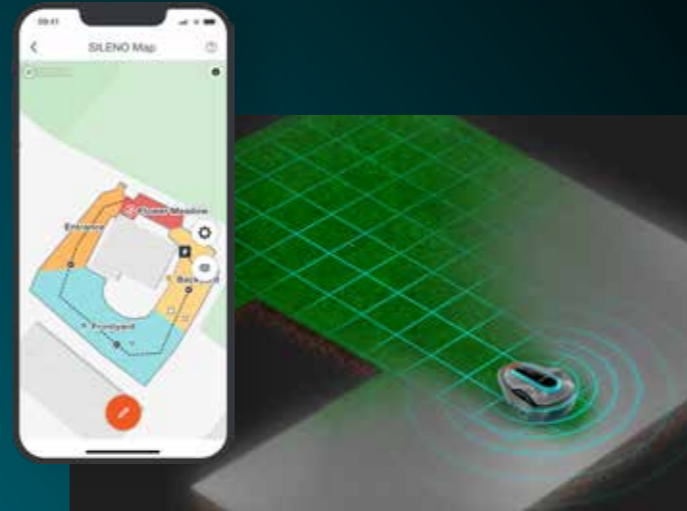

Luokkansa ykkönen hiljaisuudessa.

Auto Weather & Terrain

SILENO toimii joka säällä, sateella ja paisteella. Niin helpoilla kuin monimuotoisillakin nurmialueilla.

** Saat kaikki smart-toiminnot käyttöösi, kun valitset GARDENA smart -tuotteen.

* LONA™-teknologia on käytettävissä vain smart SILENO city - ja smart SILENO life -malleissa.

Älykkään nurmikonhoidon seuraava taso: LONA™ Intelligence

LONA™ Intelligence edustaa smart SILENO -robotiruohonleikkureissa olevaa alan johtavaa, edistyksellistä tekoälypohjaista teknologiaa. Leikkuri osaa paljon muutakin kuin näyttää puutarhasi yksilöllisen karttakuvan ja siihen tekemäsi asetukset GARDENA smart App -sovelluksessa. Se tarjoaa vielä enemmän hallintaa: Patentoidun GPS-pohjaisen sensor fusion -tekniikan ansiosta voit seurata SILENOsi sijaintia puutarhassa reaaliajassa. Määritä helposti leikkuukieltoalueet ja leikkuuvyöhykkeet sekä niiden yksilöllinen leikkuutiheys. Kaikki kätevästi älypuhelimella – mistä tahansa, milloin tahansa.

Garden Mapping

Älykäs apuri

LONA™ tuntee nurmikon muodon. Se seuraa sovelluksen karttaan määrittelemiäsi vyöhykkeitä, aloituspisteitä sekä hakukaapelia.

Zone Management

Nurmikkosi on aina vihreämpää

Pihan eri alueilla on erilaiset tarpeet. LONA™:n avulla voit säätää erikseen jopa neljän eri vyöhykkeen leikkuutiheyttä. Valittavissa on myös "leikkaa nyt" vaihtoehto jokaiselle vyöhykkeelle.