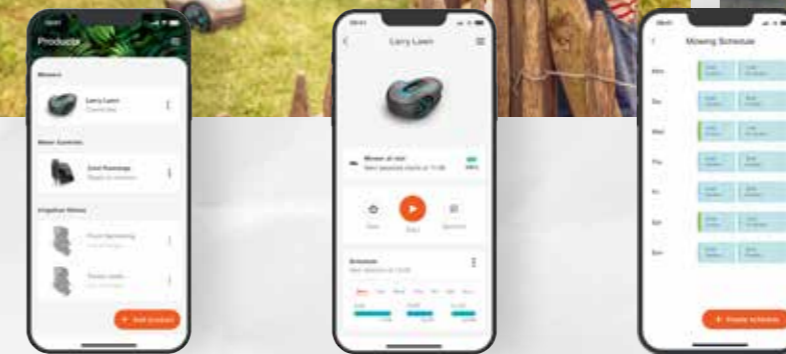

Seuraavalla sivulla näet kaikki robottileikkurimallit

Hallittavissa mistä tahansa

GARDENA smart App

Puutarhasi on aina käden ulottuvilla ilmaisen GARDENA smart App -sovelluksen avulla. Nurmikon leikkaaminen ja kastelu ei ole koskaan ollut yhtä kätevää. Jopa puutarhassa olevia valoja tai muita sähkölaitteita on nyt helppo hallita. GARDENA smart App on ainutlaatuinen. Uusia toimintoja ja palveluita lisätään jatkuvasti, mikä tekee sovelluksesta kaivatun kumppanin puutarhaasi.

LONA™
Intelligence

EasyApp Control Missä tahansa oletkaan
LONA™ Intelligence
EasyConfig
Auto Schedule
smart Home
Kasvikirjasto

Hallittavissa jopa 10 metrin etäisyydeltä

GARDENA Bluetooth® App

Hallitse SILENO-leikkuria helposti mistä tahansa kotisi tai puutarhan paikasta jopa 10 metrin etäisyydeltä. SILENO minimo, city ja life on varustettu Bluetooth®-yhteydellä, ja niiden asetukset ovat kätevästi säädettävissä GARDENA Bluetooth®-sovelluksella. SILENO city ja life -mallien asetukset voidaan tehdä myös suoraan leikkurissa olevan näppäimistön avulla.

EasyApp Control Enint. 10 m
EasyConfig
Auto Schedule

Täydellinen valikoima smart SILENO -malleja GARDENA smart App -yhteydellä

Täydellinen valikoima SILENO-malleja GARDENA Bluetooth App® -yhteydellä

SILENO minimo

Hiljainen leikkuri pienille pihoiden 500 m²:iin asti

SILENO city

Nauttii pienten pihojen leikkuutyöstä – 500 m²:iin asti

GARDENA Bluetooth® App -yhteydellä.
Hallittavissa jopa 10 metrin etäisyydeltä

Katso lisätietoja s. 11.