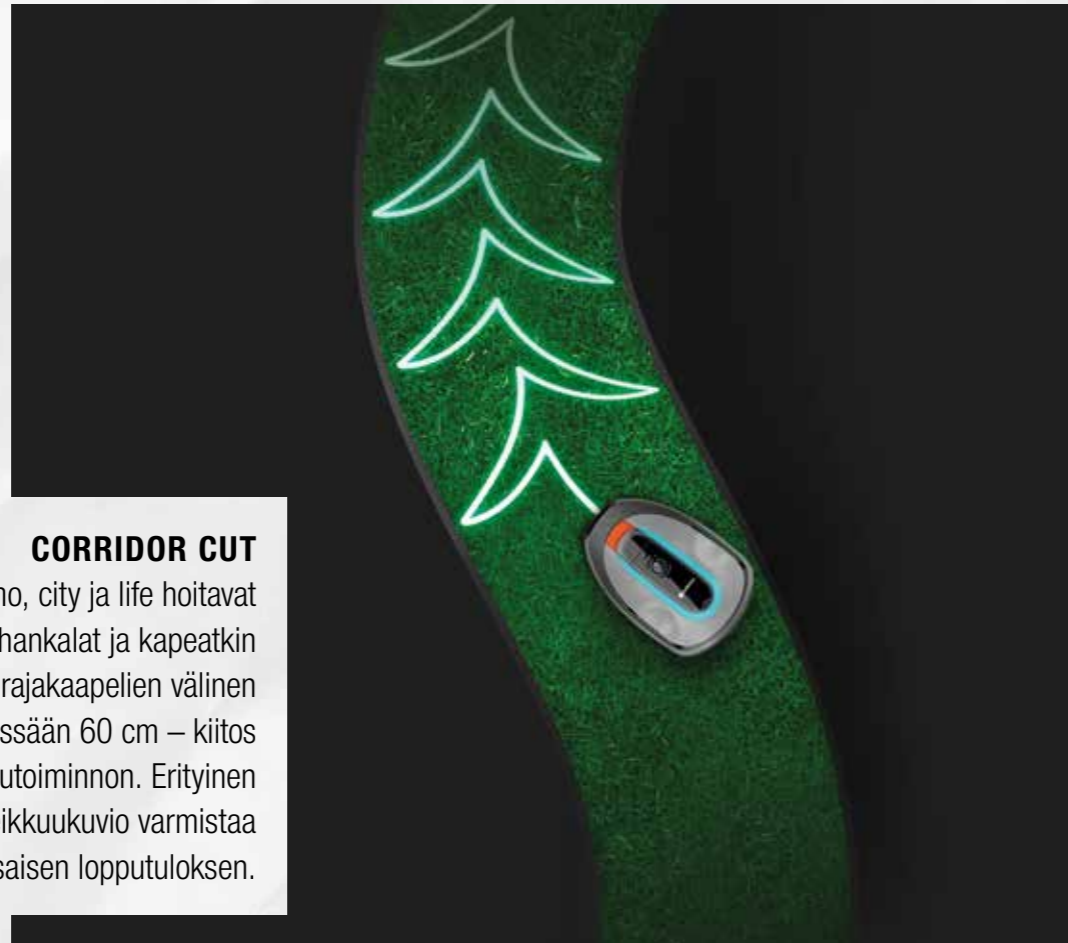

SILENO-robottiruohonleikkurit hoitavat nurmikon puolestasi

Tutustu SILENO-leikkureiden ominaisuuksiin.

CORRIDOR CUT

SILENO minimo, city ja life hoitavat ongelmitta hankalat ja kapeatkin käytävät, joissa rajakaapeliä välinen etäisyys on minimissään 60 cm – kiitos käytäväleikkuutoiminnon. Erityinen leikkuukuvio varmistaa tasaisen lopputuloksen.