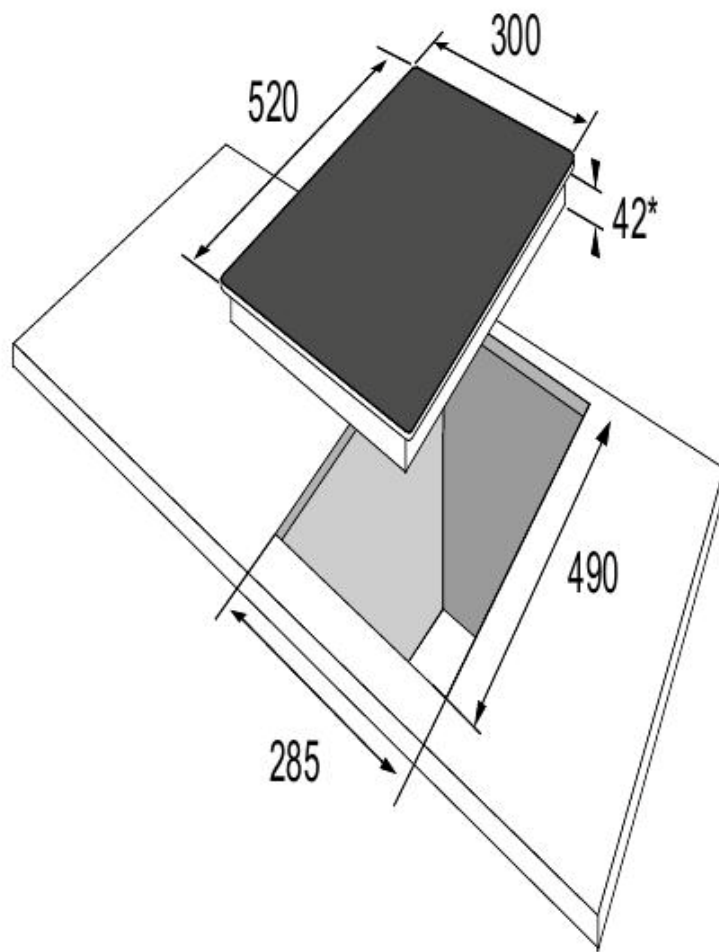

KKI 3400-90 T

*
excl. technic box