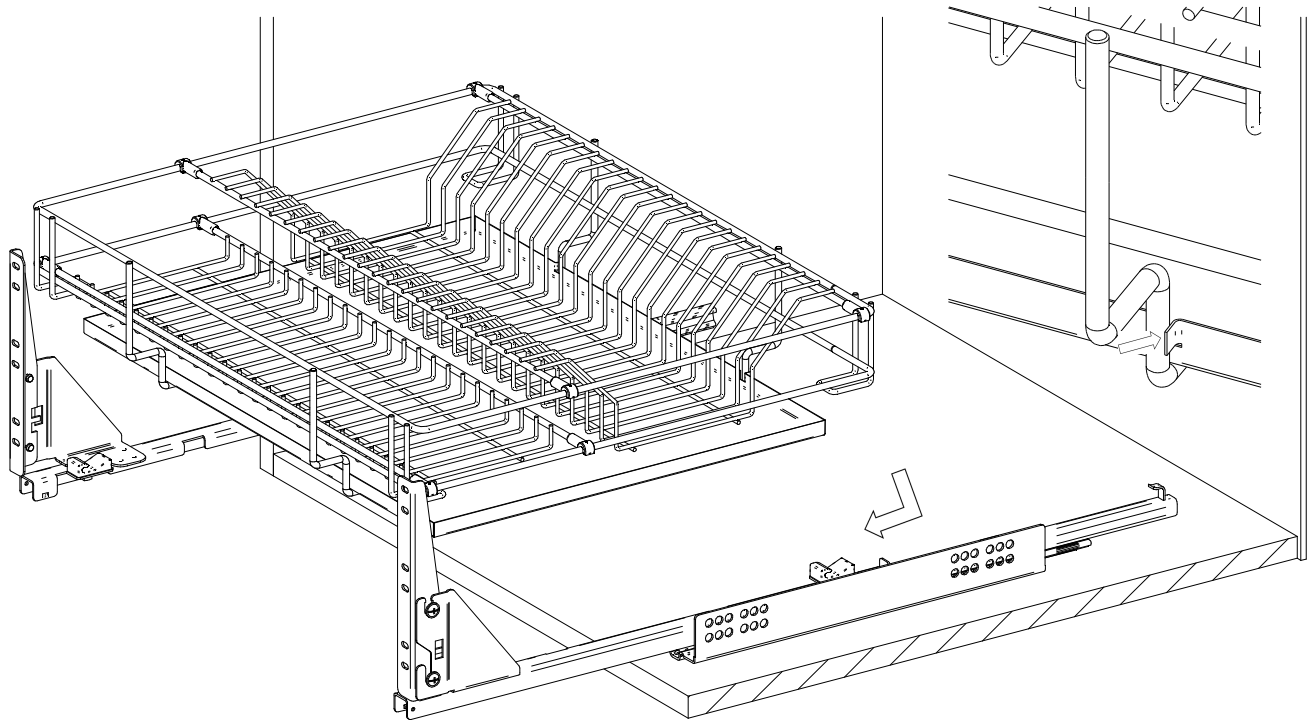

VARIANT MULTI Szuflada frontowa wysoka z segregatorem na talerze L-450 metal chrom

WE29.0042.01.001

WE29.0043.01.001

WE29.0044.01.001

Rejs Spółka z o. o.
PL 87-500 Rypin
ul. Mławska 61
tel: +48 54 280 56 51
fax: +48 54 280 61 92
www.rejs.eu

1

2

3