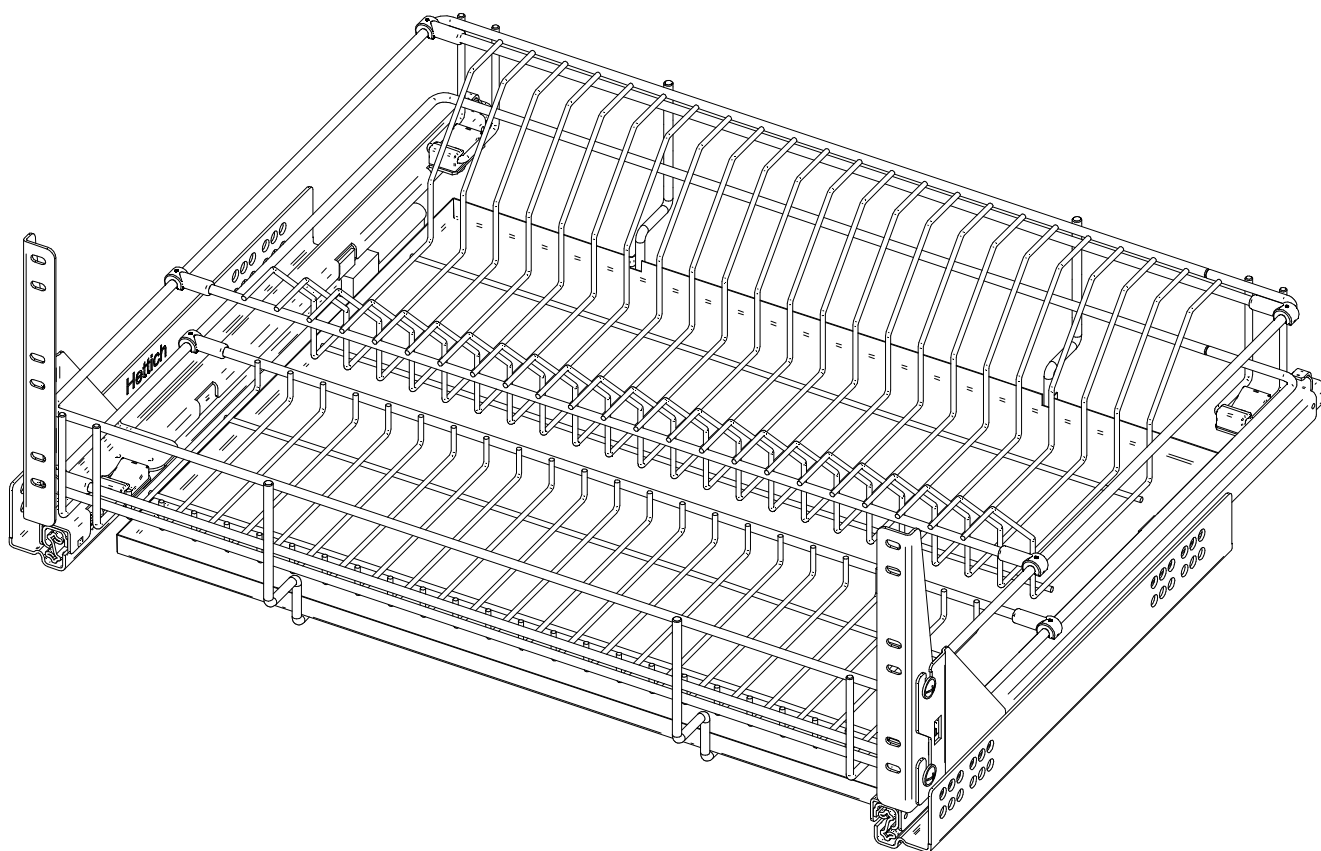

VARIANT MULTI Szuflada frontowa wysoka z segregatorem na talerze L-450 metal chrom

WE29.0042.01.001

WE29.0043.01.001

WE29.0044.01.001

Rejs Spółka z o. o.
PL 87-500 Rypin
ul. Mławska 61
tel: +48 54 280 56 51
fax: +48 54 280 61 92
www.rejs.eu

1

2

3