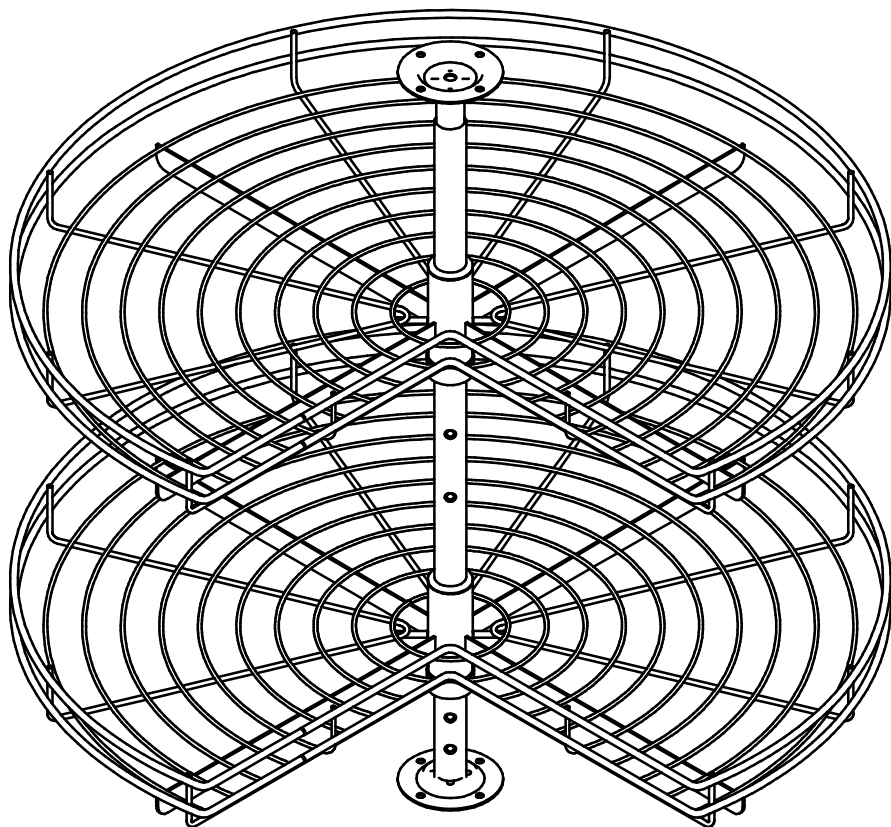

2013-07-24

NOVA
Półka obrotowa 3/4
Carousel 3/4

Rejs Spółka z o.o.
PL 87-500 Rypin
ul. Mławska 61
tel: +48 54 280 56 51
fax: +48 54 280 6192
www.rejs.eu

REJS
wypożyczenie mebli

2013-07-24

NOVA
Półka obrotowa 3/4
Carousel 3/4