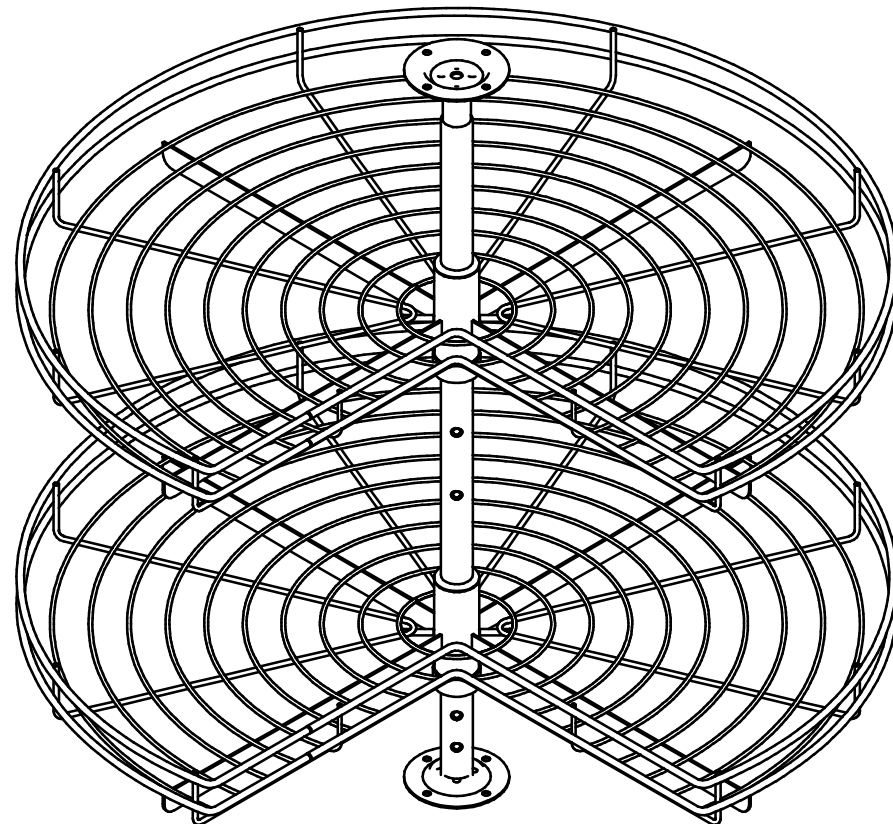

2013-07-24

NOVA
Półka obrotowa 3/4
Carousel 3/4

Rejs Spółka z o.o.
PL 87-500 Rypin
ul. Mławska 61
tel: +48 54 280 56 51
fax: +48 54 280 6192
www.rejs.eu

REJS
wypożyczenie mebli

2013-07-24

NOVA
Półka obrotowa 3/4
Carousel 3/4