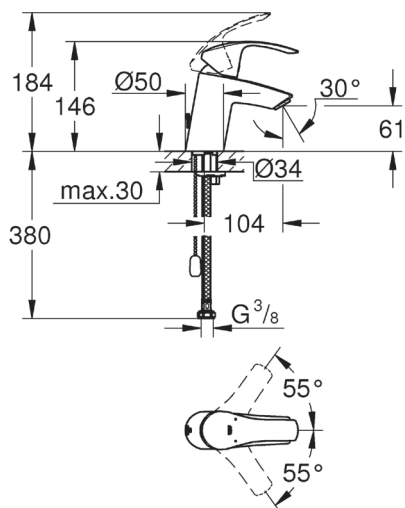

MITTAPIIRUSTUS

KUVAUS

- Metallikahva
- Säädettävä virtaaman rajoitus
- Lämpötilarajoin
- GROHE SilkMove keraaminen säätöosa
- GROHE StarLight kromiviimeistely
- GROHE EcoJoy -poresuutin
- GROHE QuickFix asennus
  - Piiloketju
  - Joustavat liitosletkut

TEKNISET TIEDOT

Virtaama 3 bar	5 l/min
Lämmin vesi	max. +70°C
Käyttöpaine	50-1000 KPa (suositeltu 100-500 KPa)
Liitântäkkö	G 3/8
Materiaali	DZR messinki
Ääniluokka	1*