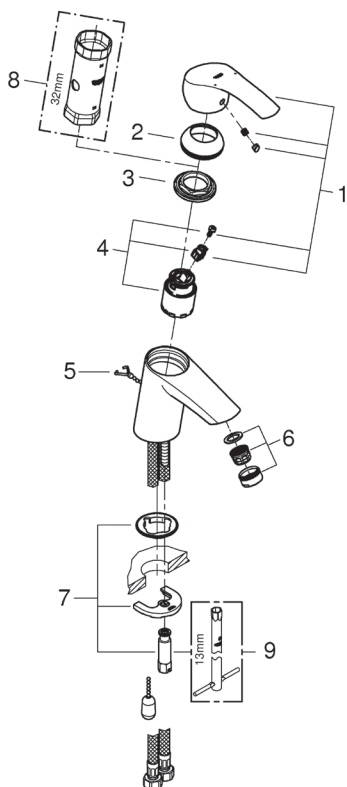

## KUVAUS

- Metallikahva
- Säädettävä virtaaman rajoitus
- Lämpötilarajoin
- GROHE SilkMove keraaminen säätöosa
- GROHE StarLight kromiviimeistely
- GROHE EcoJoy -poresuutin
- GROHE QuickFix asennus
  - Piiloketju
  - Joustavat liitosletkut

## TEKNISET TIEDOT

Virtaama 3 bar	5 l/min
Lämmin vesi	max. +70°C
Käyttöpaine	50-1000 KPa (suositeltu 100-500 KPa)
Liitântäkkö	G 3/8
Materiaali	DZR messinki
Ääniluokka	1*

## VIRTAUSKAAVIO

\* Käyttöpaineen ollessa suositeltujen rajojen sisällä

VARAOSAT

Tuoteseloste

Tilausnumero

<b>1</b>	Lever	46897000
<b>2</b>	Cap	46492000
<b>3</b>	Screw coupling	46460000
<b>4</b>	Cartridge	46374000
<b>5</b>	Chain	6815000
<b>6</b>	Mousseur	48159000
<b>7</b>	Shank fastening assembly	46671000
<b>8</b>	Socket spanner	19332000*
<b>9</b>	Mounting wrench	19017000*