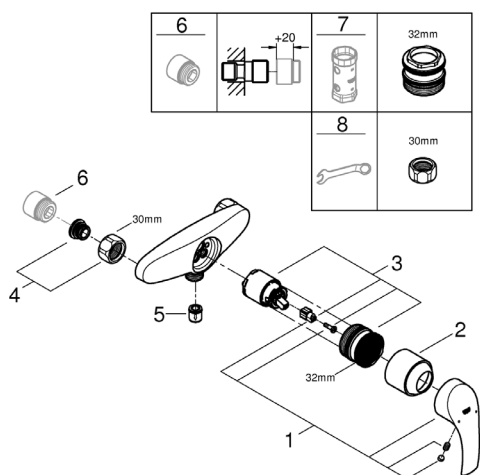

## KUVAUS

- Seinäasennus
- Metallikahva
- GROHE SilkMove
  - 35 mm:n keraaminen säätöosa
- Lämpötilarajoin
- GROHE StarLight kromiviimeistely
- Säädettävä virtaaman rajoitus
- Suihkuliitännä 1/2", alapuolella
- Sisäänrakennettu takaiskuventtiili

## TEKNISET TIEDOT

Virtaama 3 Bar	16 l/min
Painehäviö (0.3 l/sek)	0.3 kPa
Lämmin vesi	max. +70°C
Käyttöpaine	50-1000 KPa, (suositeltu 150-500 KPa)
Liitännäkoko	G 3/4
Materiaali	DZR messinki
Ääniluokka	2*

### Tuoteseloste

- |          |                       |
|----------|-----------------------|
| <b>1</b> | Lever                 |
| <b>2</b> | Cap                   |
| <b>3</b> | Cartridge             |
| <b>4</b> | Screw connection 1/2" |
| <b>5</b> | Non-return valve      |
| <b>6</b> | Extension 3/4", 20 mm |
| <b>7</b> | Socket spanner        |
| <b>8</b> | Special spanner       |