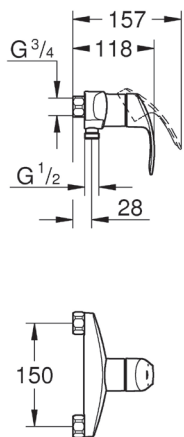

## KUVAUS

- Seinäasennus
- Metallikahva
- GROHE SilkMove
  - 35 mm:n keraaminen säätöosa
- Lämpötilarajoin
- GROHE StarLight kromiviimeistely
- Säädettävä virtaaman rajoitus
- Suihkuliitännä 1/2", alapuolella
- Sisäänrakennettu takaiskuventtiili

## TEKNISET TIEDOT

Virtaama 3 Bar	16 l/min
Painehäviö (0.3 l/sek)	0.3 kPa
Lämmin vesi	max. +70°C
Käyttöpaine	50-1000 KPa, (suositeltu 150-500 KPa)
Liitännäkoko	G 3/4
Materiaali	DZR messinki
Ääniluokka	2*

### Tuoteseloste

- |          |                       |
|----------|-----------------------|
| <b>1</b> | Lever                 |
| <b>2</b> | Cap                   |
| <b>3</b> | Cartridge             |
| <b>4</b> | Screw connection 1/2" |
| <b>5</b> | Non-return valve      |
| <b>6</b> | Extension 3/4", 20 mm |
| <b>7</b> | Socket spanner        |
| <b>8</b> | Special spanner       |