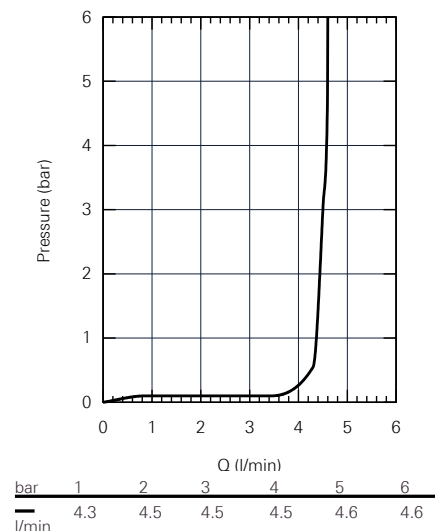

TUOTETIEDOT

Pesuallashana Eurosmart Cosmopolitan bide

Tuote nro : 23950000 Korvaa tuotteen : 23433000

LVI nro : 6125142

KUVAUS

- Pesukoneventtiili
- Metallikahva
- GROHE SilkMove 35 mm:n keraaminen säätöosa
- Säädettävä virtaaman rajoitus
- Integroitu sulk
- Lämpötilarajoin
- GROHE QuickFix asennus
 - Piiloketju
 - Joustavat liitosletkut
- Suihkuseti:
 - Käsisuihku integroidulla vaihtimella
 - Suihkun seinäpidike
 - Suihkuletku

TEKNOLOGIAT

HYVÄKSYNNÄT

EUF129-19003894-TH3

MITTAPIIRUSTUS

VIRTAUSKAAVIO

* Käyttöpaineen ollessa suositeltujen rajojen sisällä

VARAOSAT

Tuoteseloste