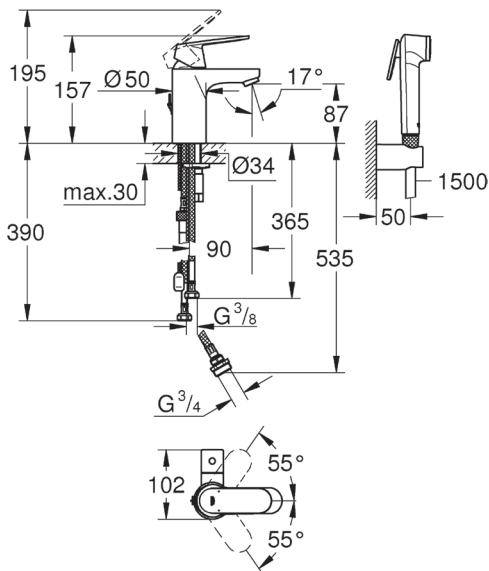

MITTAPIIRUSTUS