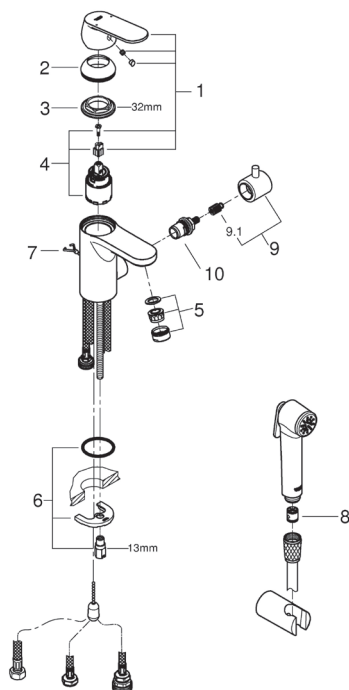

VARAOSAT

Tuoteseloste

- **1** Lever
- **2** Cap
- **3** Screw coupling
- **4** Cartridge
- **5** Mousseur
- **6** Shank fastening assembly
- **7** Chain
- **8** Non-return valve
- **9** Shut-off handle
- **9.1** Snap insert
- **10** Ceramic headpart
- **11** Socket spanner
- **12** Mounting wrench

Tilausnumero

- 46681000
- 46436000
- 46460000
- 46374000
- 48280000
- 46249000
- 6815000
- 8565000
- 46768000
- 0538600M
- 46318000
- 19332000*
- 19017000*

*Valinnaiset lisätarvikkeet