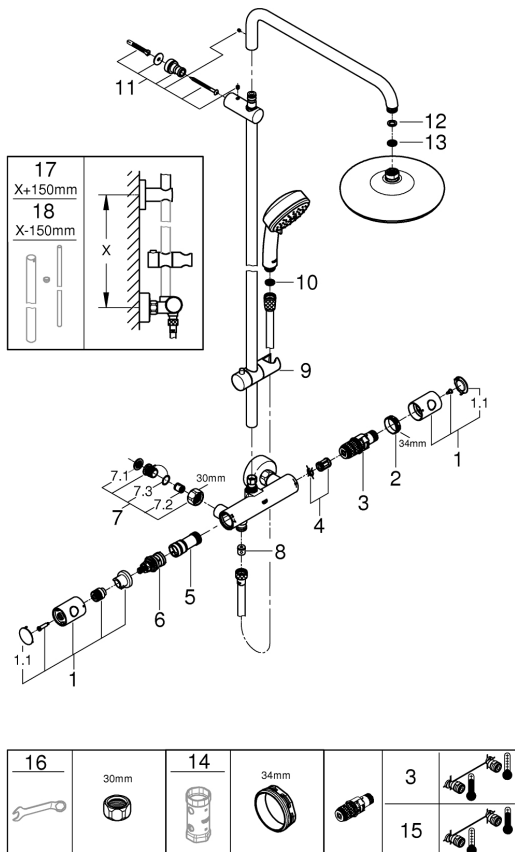

TEKNISET TIEDOT

Lämmin vesi	max. +70°C
Käyttöpaine	50-1000 KPa, (suositeltu 150-500 KPa)
Liitäntäkoko	G 3/4
Materiaali	DZR messinki
Ääniluokka	1*

* Käyttöpaineen ollessa suositeltujen rajojen sisällä

VIRTAUSKAAVIO

Painehäviöt:

Käsिसuihku Jet Spray (0.1 l/sek)	357 kPa
Käsिसuihku Rain (0.2 l/sek)	220 kPa
Kattosuihku Rain (0.2 l/sek)	141 kPa

VARAOSAT

Tuoteseloste

Tilausnumero

1	Metal handle 1/2"	47984000
1.1	Cover cap	6458500M
2	Fitting ring	47743000
3	Thermostatic compact cartridge 1/2"	47439000
4	Buffer	47398000
5	Water flow	47751000
6	Aquadimmer	12433000
7	Non-return valve	47189000
7.1	Dirt strainer	0726400M
7.2	Non-return valve	8565000
7.3	O-ring $\varnothing 17 \times \varnothing 2$	0305500M
8	Non-return valve	8565000
9	Glide element	12140000
10	Dirt strainer	0700200M
11	Shower rail holder	48423000
12	Fibre seal $\varnothing 18,5 \times \varnothing 12 \times 2$	0138900M
13	Dirt strainer	48007000
14	Socket spanner	19332000*
15	GROHE TurboStat cartridge 1/2"	47175000*
16	Special spanner	19377000*
17	Shower system pipe for retrofitting	48053000*
18	Shower system pipe for retrofitting	48054000*