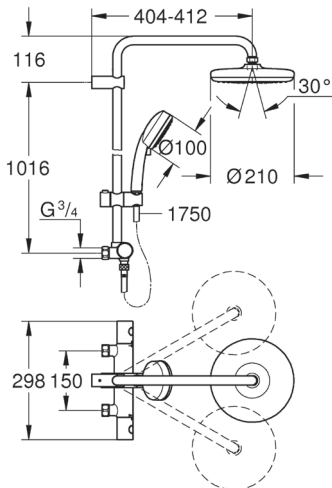

TUOTETIEDOT

Suihkujärjestelmä Tempesta Cosmopolitan 210

Tuote nro : 26703000 Korvaa tuotteen : 27922001
LVI nro : 6325096

TEKNOLOGIAT

HYVÄKSYNNÄT

EUF129-19003894-TH5

MITTAPIIRUSTUS

KUVAUS

- 210 mm kattosuihku, käsिसuihku kahdella suihkustavalla
- Termostaatti
- Sisältää:
 - Vaakasuora käännettävä 390 mm suihkuvarsi
 - Termostaatti Aquadimmer vaihtimella
- Kattosuihku Tempesta 210 (26 408)
 - Suihkukuvio: Rain
 - Varustettu pallonivelellä
 - Kääntökulma $\pm 15^\circ$
- Käsisisuihku Tempesta Cosmopolitan 100 (27 571)
 - 2 suihkutustapaa: Rain, Jet
 - Säädettävä korkeus käsisisuihkulle liukuelementin avulla
- Rotaflex suihkuletku 1.750 mm 1/2" x 1/2" (28 410)
- GROHE SafeStop lämpötilan rajoitus
- GROHE SafeStop Plus vaihtoehtoinen rajoitus
- SpeedClean-kalkinpoistojärjestelmä
- Sisäänrakennettu WaterGuide pidentää käyttöikää
- Twistfree estää suihkuletkun kiertymistä
- Valinnainen lisäosa: GROHE EasyReach saippuateline (26 362 LN0), ostettavana erikseen

TEKNISET TIEDOT

Lämmin vesi	max. +70°C
Käyttöpaine	50-1000 KPa, (suositeltu 150-500 KPa)
Liitäntäkoko	G 3/4
Materiaali	DZR messinki
Ääniluokka	1*

* Käyttöpaineen ollessa suositeltujen rajojen sisällä

VIRTAUSKAAVIO