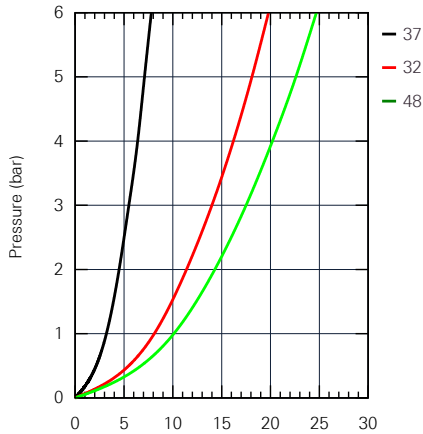

TUOTETIEDOT

Suihkujärjestelmä Tempesta Cosmopolitan 210

Tuote nro : 26703000 Korvaa tuotteen : 27922001
LVI nro : 6325096

TEKNOLOGIAT

HYVÄKSYNNÄT

EUF129-19003894-TH5

MITTAPIIRUSTUS

KUVAUS

- 210 mm kattosuihku, käsिसuihku kahdella suihkustavalla
- Termostaatti
- Sisältää:
 - Vaakasuora käännettävä 390 mm suihkuvarsi
 - Termostaatti Aquadimmer vaihtimella
- Kattosuihku Tempesta 210 (26 408)
 - Suihkukuvio: Rain
 - Varustettu pallonivelellä
 - Kääntökulma $\pm 15^\circ$
- Käsisisuihku Tempesta Cosmopolitan 100 (27 571)
 - 2 suihkutustapaa: Rain, Jet
 - Säädettävä korkeus käsisisuihkulle liukuelementin avulla
- Rotaflex suihkuletku 1.750 mm 1/2" x 1/2" (28 410)
- GROHE SafeStop lämpötilan rajoitus
- GROHE SafeStop Plus vaihtoehtoinen rajoitus
- SpeedClean-kalkinpoistojärjestelmä
- Sisäänrakennettu WaterGuide pidentää käyttöikää
- Twistfree estää suihkuletkun kiertymistä
- Valinnainen lisäosa: GROHE EasyReach saippuateline (26 362 LN0), ostettavana erikseen

TEKNISET TIEDOT

Lämmin vesi	max. +70°C
Käyttöpaine	50-1000 KPa, (suositeltu 150-500 KPa)
Liitäntäkoko	G 3/4
Materiaali	DZR messinki
Ääniluokka	1*

* Käyttöpaineen ollessa suositeltujen rajojen sisällä

VIRTAUSKAAVIO