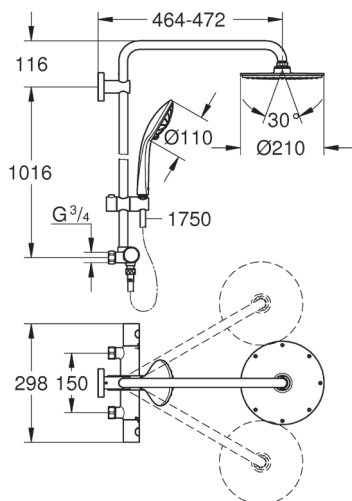

TUOTETIEDOT

Suihkujärjestelmä Euphoria 210

Tuote nro : 26710000 Korvaa tuotteen : 27964000
LVI nro : 6325102

TEKNOLOGIAT

HYVÄKSYNNÄT

EUF129-19003894-TH5

MITTAPIIRUSTUS

KUVAUS

- 210 mm kattosuihku ja 110 mm käsisuihku kolmella suihkutustyyppillä
- Termostaatti
- Sisältää:
  - Vaakasuora kääntyvä 450 mm suihkuvarsi
  - Termostaatti Aquadimmer vaihtimella
- Metallinen Rainshower Cosmopolitan 210 kattosuihku (28 368)
  - Suihkukuvio: Rain
  - Varustettu pallonivelellä
  - Kääntökulma $\pm 15^\circ$
- Euphoria 110 Massage (27 221 000) käsisuihku
  - Säädettävä korkeus käsisuihkulle liukuelementin avulla
- Silverflex suihkuletku 1750 mm (28 388 000)
- GROHE SafeStop lämpötilan rajoitus
- GROHE SafeStop Plus vaihtoehtoinen rajoitin
- SpeedClean-kalkinpoistojärjestelmä
- Sisäänrakennettu WaterGuide pidentää käyttöikää
- Twistfree estää suihkuletkun kiertymisen
- GROHE MetalGrip ergonomiset metallikahvat
- Valinnainen lisäosa: GROHE EasyReach saippuateline (26 362 LN0), ostettavana erikseen

TEKNISET TIEDOT

Lämmin vesi	max. +70°C
Käyttöpaine	50-1000 KPa, (suositeltu 150-500 KPa)
Liitântätkoko	G 3/4
Materiaali	DZR messinki
Ääniluokka	1*