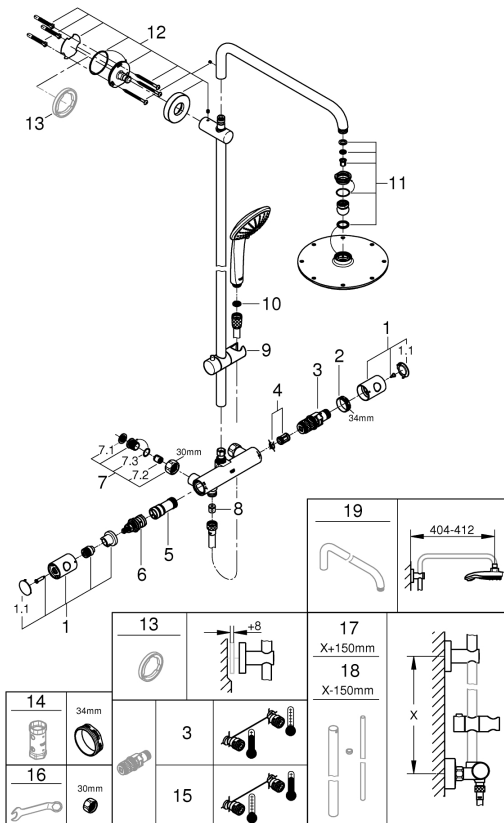

VARAOSAT

Tuoteseloste

Tilausnumero

1	Metal handle 1/2"	47984000
1.1	Cover cap	6458500M
2	Fitting ring	47743000
3	Thermostatic compact cartridge 1/2"	47439000
4	Buffer	47398000
5	Water flow	47751000
6	Aquadimmer	12433000
7	Non-return valve	47189000
7.1	Dirt strainer	0726400M
7.2	Non-return valve	8565000
7.3	O-ring $\varnothing 17 \times \varnothing 2$	0305500M
8	Non-return valve	8565000
9	Glide element	12140000
10	Dirt strainer	0700200M
11	Spare part set	45933000
12	Shower rail holder	48279000
13	Compensation disc	27180000*
14	Socket spanner	19332000*
15	GROHE TurboStat cartridge 1/2"	47175000*
16	Special spanner	19377000*
17	Shower system pipe for retrofitting	48053000*
18	Shower system pipe for retrofitting	48054000*
19	Shower arm for shower systems	14047000*

*Valinnaiset lisätarvikkeet