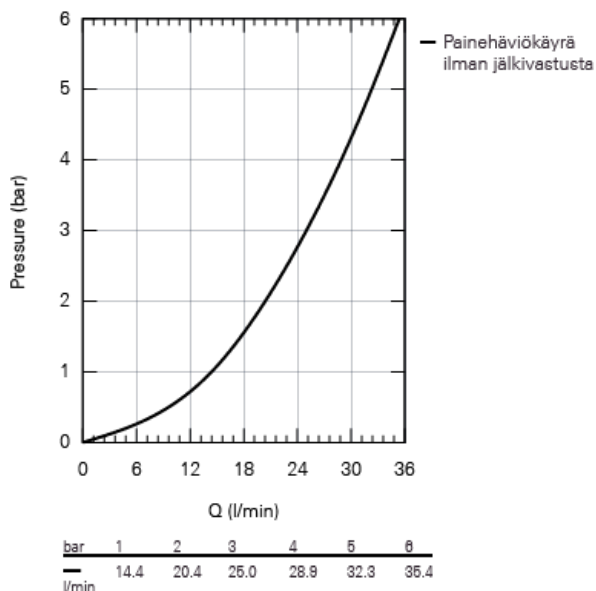

VIRTAUSKAAVIO

* Käyttöpaineen ollessa suositeltujen rajojen sisällä