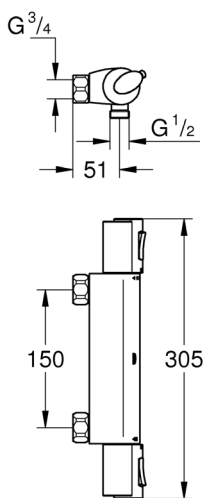

TUOTETIEDOT

Termostaatti Grotherm Nordic 800

Tuote nro : 34762000 Korvaa tuotteen : 34587000

TEKNOLOGIAT

HYVÄKSYNNÄT

EUFI29-19003894-TH7

MITTAPIIRUSTUS

KUVAUS

- Seinäasennus
- GROHE SafeStop lämpötilan rajoitus
- GROHE SafeStop Plus vaihtoehtoinen rajoitin
- GROHE EcoJoy teknologiaa - EcoButton ja yksilöllinen virtaamansäätö
- Integroitu sekoittajan sulk
- Keraaminen sulk 1/2", 180°
- Suihkuliitettä 1/2", alapuolella
- Sisältää takaiskuventtiili 3kpl
- Roskasiivilät

TEKNISET TIEDOT

Virtaama 3 Bar	25 l/min
Painehäviö (0.2 l/sek)	70 kPa
Lämmin vesi	max. +70°C
Käyttöpaine	50-1000 KPa, (suositeltu 150-500 KPa)
Liitännäkoko	G 3/4
Materiaali	DZR messinki
Ääniluokka	1 (ISO 3822)*
EN standardi	EN 817

VIRTAUSKAAVIO

* Käyttöpaineen ollessa suositeltujen rajojen sisällä

VARAOSAT

Tuoteseloste

Tilausnumero

1	Temperature scale handle	47739000
1.1	Cover cap	1009900M
2	Fitting ring	47743000
3	Thermostatic compact cartridge 1/2"	47439000
4	Ceramic headpart 1/2"	45346000
4.1	O-ring Ø 18.2 x Ø 1.7	0392400M
5	Non-return valve	47189000
5.1	Dirt strainer	0726400M
5.2	Non-return valve	8565000
5.3	O-ring ø 17 x ø 2	0305500M
6	Extension 3/4", 20 mm	0713000M*
7	GROHE TurboStat cartridge 1/2"	47175000*
8	Socket spanner	19332000*
9	Special spanner	19377000*