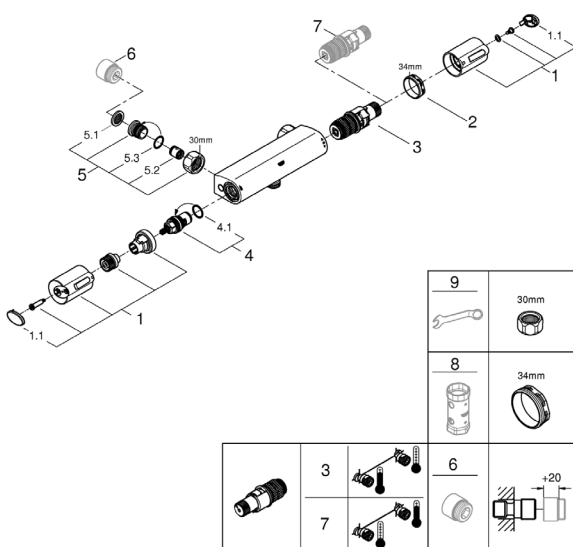

TEKNISET TIEDOT

Virtaama 3 Bar	25 l/min
Painehäviö (0.2 l/sek)	70 kPa
Lämmin vesi	max. +70°C
Käyttöpaine	50-1000 KPa, (suositeltu 150-500 KPa)
Liitännäkoko	G 3/4
Materiaali	DZR messinki
Ääniluokka	1 (ISO 3822)*
EN standardi	EN 817

VIRTAUSKAAVIO

* Käyttöpaineen ollessa suositeltujen rajojen sisällä

VARAOSAT

Tuoteseloste

Tilausnumero

1	Temperature scale handle	47739000
1.1	Cover cap	1009900M
2	Fitting ring	47743000
3	Thermostatic compact cartridge 1/2"	47439000
4	Ceramic headpart 1/2"	45346000
4.1	O-ring Ø 18.2 x Ø 1.7	0392400M
5	Non-return valve	47189000
5.1	Dirt strainer	0726400M
5.2	Non-return valve	8565000
5.3	O-ring ø 17 x ø 2	0305500M
6	Extension 3/4", 20 mm	0713000M*
7	GROHE TurboStat cartridge 1/2"	47175000*
8	Socket spanner	19332000*
9	Special spanner	19377000*