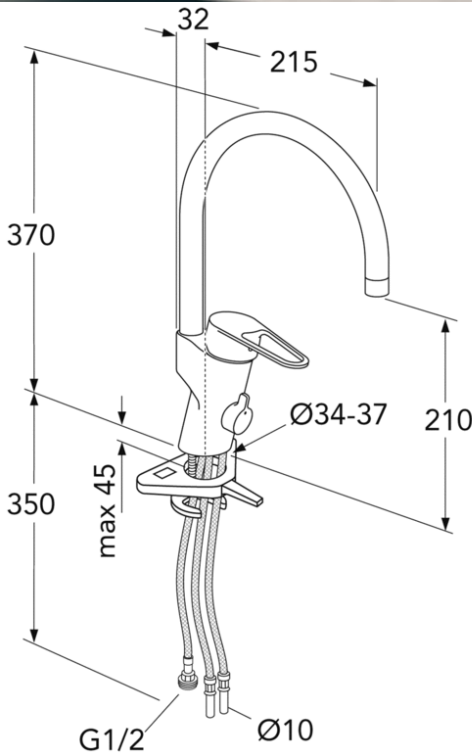

- Energialuokka B
- Cold-start, hanasta tulee vain kylmää vettä, kun vipu on asetettu suoraan eteenpäin
- Soft move -teknologia saa vivun kääntymään pehmeästi ja tarkasti

Artikkelien numero jne.

LVI-numero:
6270863

ART-nr:
GB41206096

EAN-nr:
7393792234764

Pakkaus
L: 440,00 x W: 275,00 x H: 75,00 mm.
Paino: 1,80 kg

Suosittelun vähittäishinta
308 EUR (248 EUR ilman veroa)

Energiamerkintä ja -sertifiointi

Kokoaminen & hoito