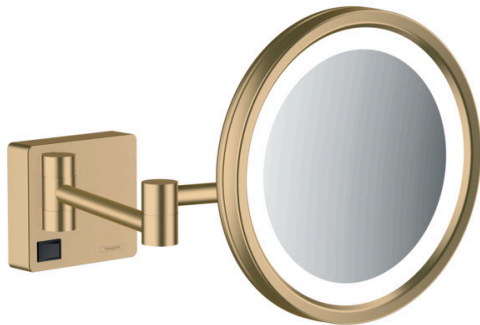

AddStoris meikkipeili LED-valolla

Väri: Harjattu pronssi Tuotenro.: 41790140

Kuvaus

Ominaisuudet

- materiaali: peililasi
- kehyksen materiaali: metallinen
- MoistureProof: kestävä materiaali
- peili on kallistettava
- kääntyvä
- suurennus: suurentaa 3-kertaiseksi
- valonlähde: max. 2 W (21 x 0.08 W / LED)
- sisäänmenojännite: 100–240 V AC / 50/60 Hz
- ulostulojännite: 21 V - DC
- degree of protection: IP20
- kiinnitysmateriaalilla
- upotettu kiinnitys
- porausetäisyys: 48 mm
- porausreiän halkaisija: 6 mm
- seinään kiinnitettävä
- upotettava asennusrasia

Tuotetiedot

LVI-nro 5774064

teknologia

Design palkinnot

reddot winner 2021

Tuotokuva