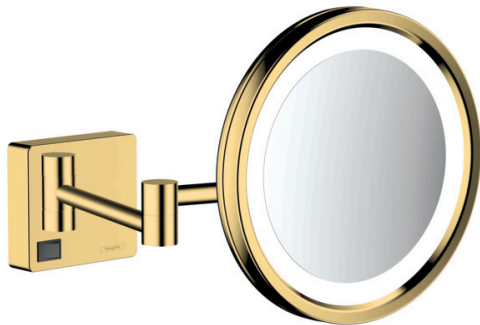

AddStoris

meikkipeili LED-valolla

Väri: Kiillotettu kulta optiikka

Tuotenro.: 41790990

Kuvaus

Ominaisuudet

- materiaali: peililasi
- kehyksen materiaali: metallinen
- MoistureProof: kestävä materiaali
- peili on kallistettava
- kääntyvä
- suurennus: suurentaa 3-kertaiseksi
- valonlähde: max. 2 W (21 x 0.08 W / LED)
- sisäänmenojännite: 100–240 V AC / 50/60 Hz
- ulostulojännite: 21 V - DC
- degree of protection: IP20
- kiinnitysmateriaalilla
- upotettu kiinnitys
- porausetäisyys: 48 mm
- porausreiän halkaisija: 6 mm
- seinään kiinnitettävä
- upotettava asennusrasia

Tuotetiedot

LVI-nro

5774068

teknologia

Design palkinnot

reddot winner 2021

Tuotokuva