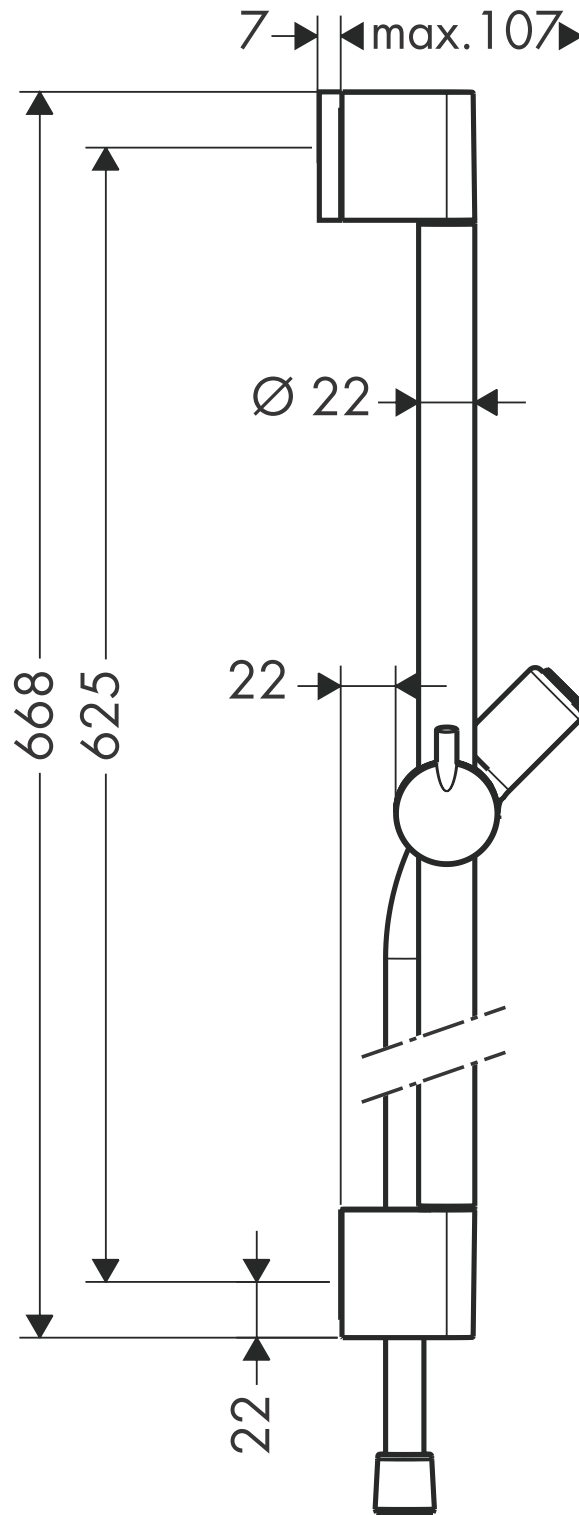

HANSGROHE Unica'C

**Brausenstange 650 mm
mit Isiflex B 1600 mm
27611XXX**

hansgrohe