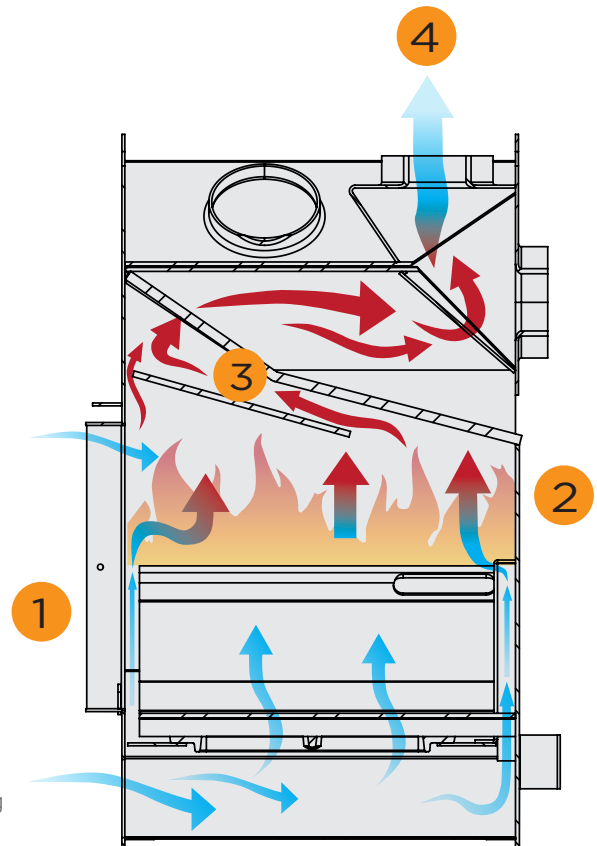

Harvia GreenFlame® -tulipesän uudenlaisen ilman ohjaamisen menetelmän ansiosta pienhiukkasia ja häkää syntyy aiempaa vähemmän. Mitä pienempi häkäpäästön osuus on savukaasusta, sitä puhtaampi palamisprosessi on.

Katso lisää: www.harvia.fi

Puhtaampi palaminen GreenFlame-tulipesässä

- 1 Ilma ohjautuu tuhkalaatikon ja luukun kautta ohjatusti tulipesään.
- 2 Ilma sekoittuu tasaisesti palotapahtumaan ja saa aikaan puhtaan palamisen.
- 3 Kuumat palokaasut kiertävät kiukaan yläosan kanavistoa pitkin ja luovuttavat lämmön tehokkaasti kiukaan runkoon, kiviin ja saunaan.
- 4 Savukaasut poistuvat savupiippuun.