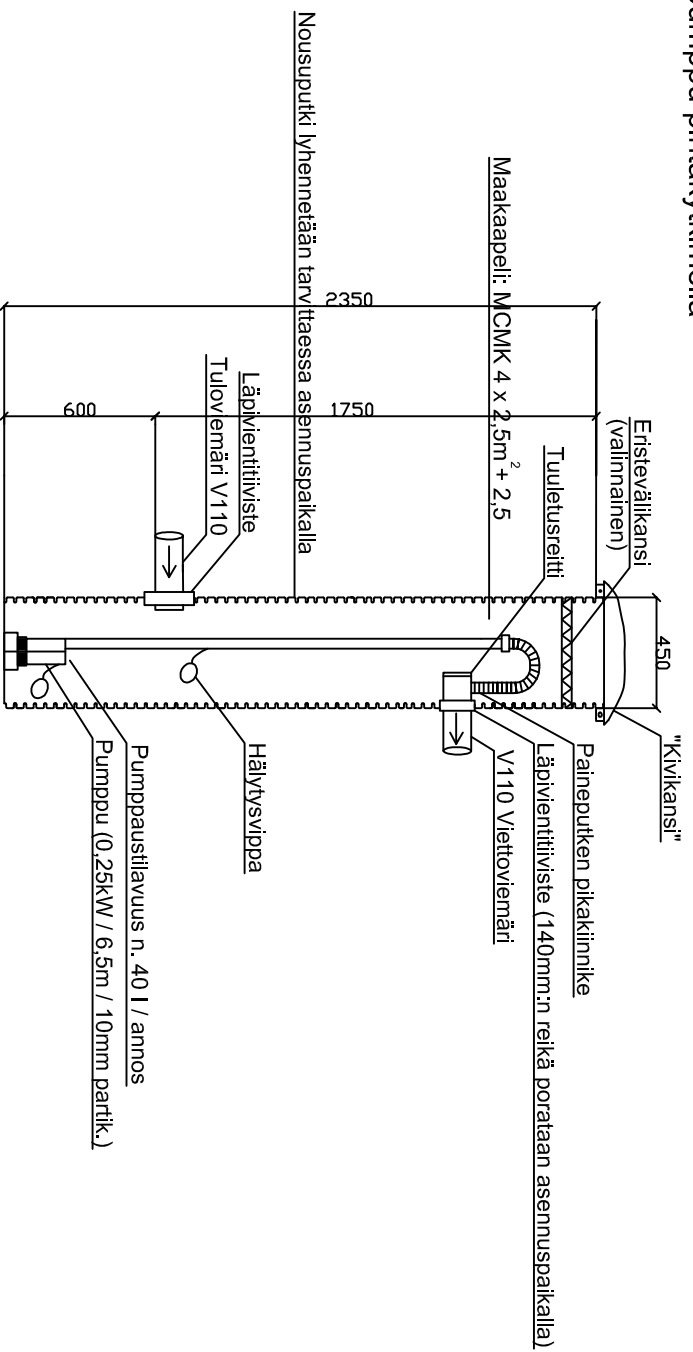

3626421 IISI PUMPPUKAIVO D450_40L_LÄPITUULETTUVA
6415836264214 SAOSTETUT JA HARMAAT VEDET

- 3626380 IISI pumppukaivon eristevälkansi 450/400
 3626400 IISI pumppukaivon hälytysvipppa
 3626357 IISI kierätyspumppu pintakytkimellä

K. OSA/KYTLÄ	KORTTEL/TLA	TOINTI /NR0	VRANKAISTEN ARKISTOKIRJITÖJÄ VARTEN			
RAKENNUSLOMPEDE			PIRUSTUSAL	LVI-PIIRUSTUS		JUOKS. NO
RAKENNUSKOHTIEN NIMI JA OSOITE			PIRUSTUKSEN SISÄLTÖ	LEIKKAUSPIIRROS IISI PUMPPUKAIVO 40L SAOSTETUT JA HARMAAT VEDET		MITTAKAAVAT
SUUNN.			<div style="text-align: center;">  <p>AVALON NORDIC</p> </div>			
PIIRT.						
TÄRKK.						
TYÖPIIRUSTUS		LVI	TYÖ NO		PIIR. NO	MAUTOS