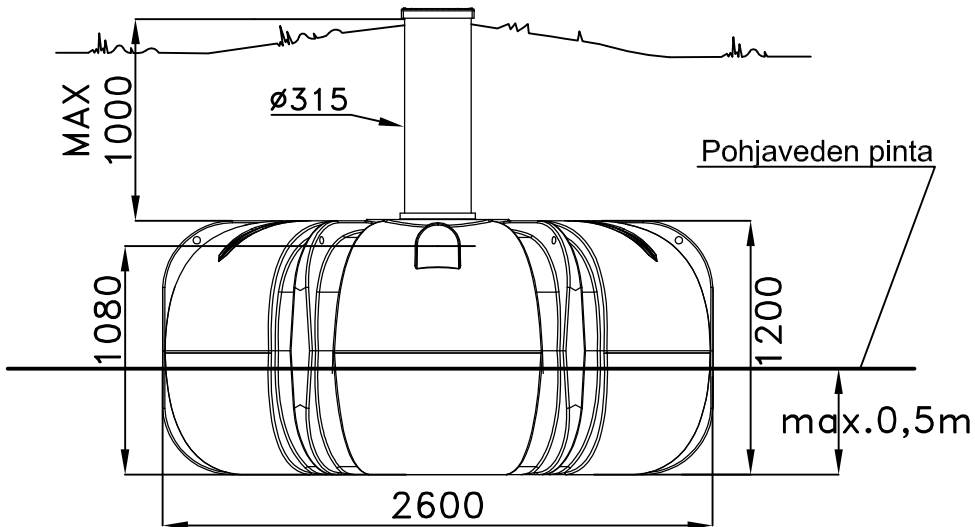

# 3626353 UMPISÄILIÖ IISI 5000 L OD315

Umpisäiliö tulee aina ankkuroida valmistajan ohjeiden mukaisesti.

K. OSA/KYLÄ	KORTTELI/TILA	TONTTI/NRO	VIRANOMAISTEN ARKISTOMERKINTÖJÄ VARTEN			
RAKENNUSLOMAKIRJA			PIIRUSTUSLAJI		JUOKS. NO	
RAKENNUSKOHTTEEN NIMI JA OSOITE			PIIRUSTUKSEN SISÄLTÖ			
 <b>AVALON NORDIC</b>			SUUNN.	LVI		
			PIIRT.			
TYÖPIIRUSTUS			TARK.	TYÖ NO	PIIR. NO	MUUTOS