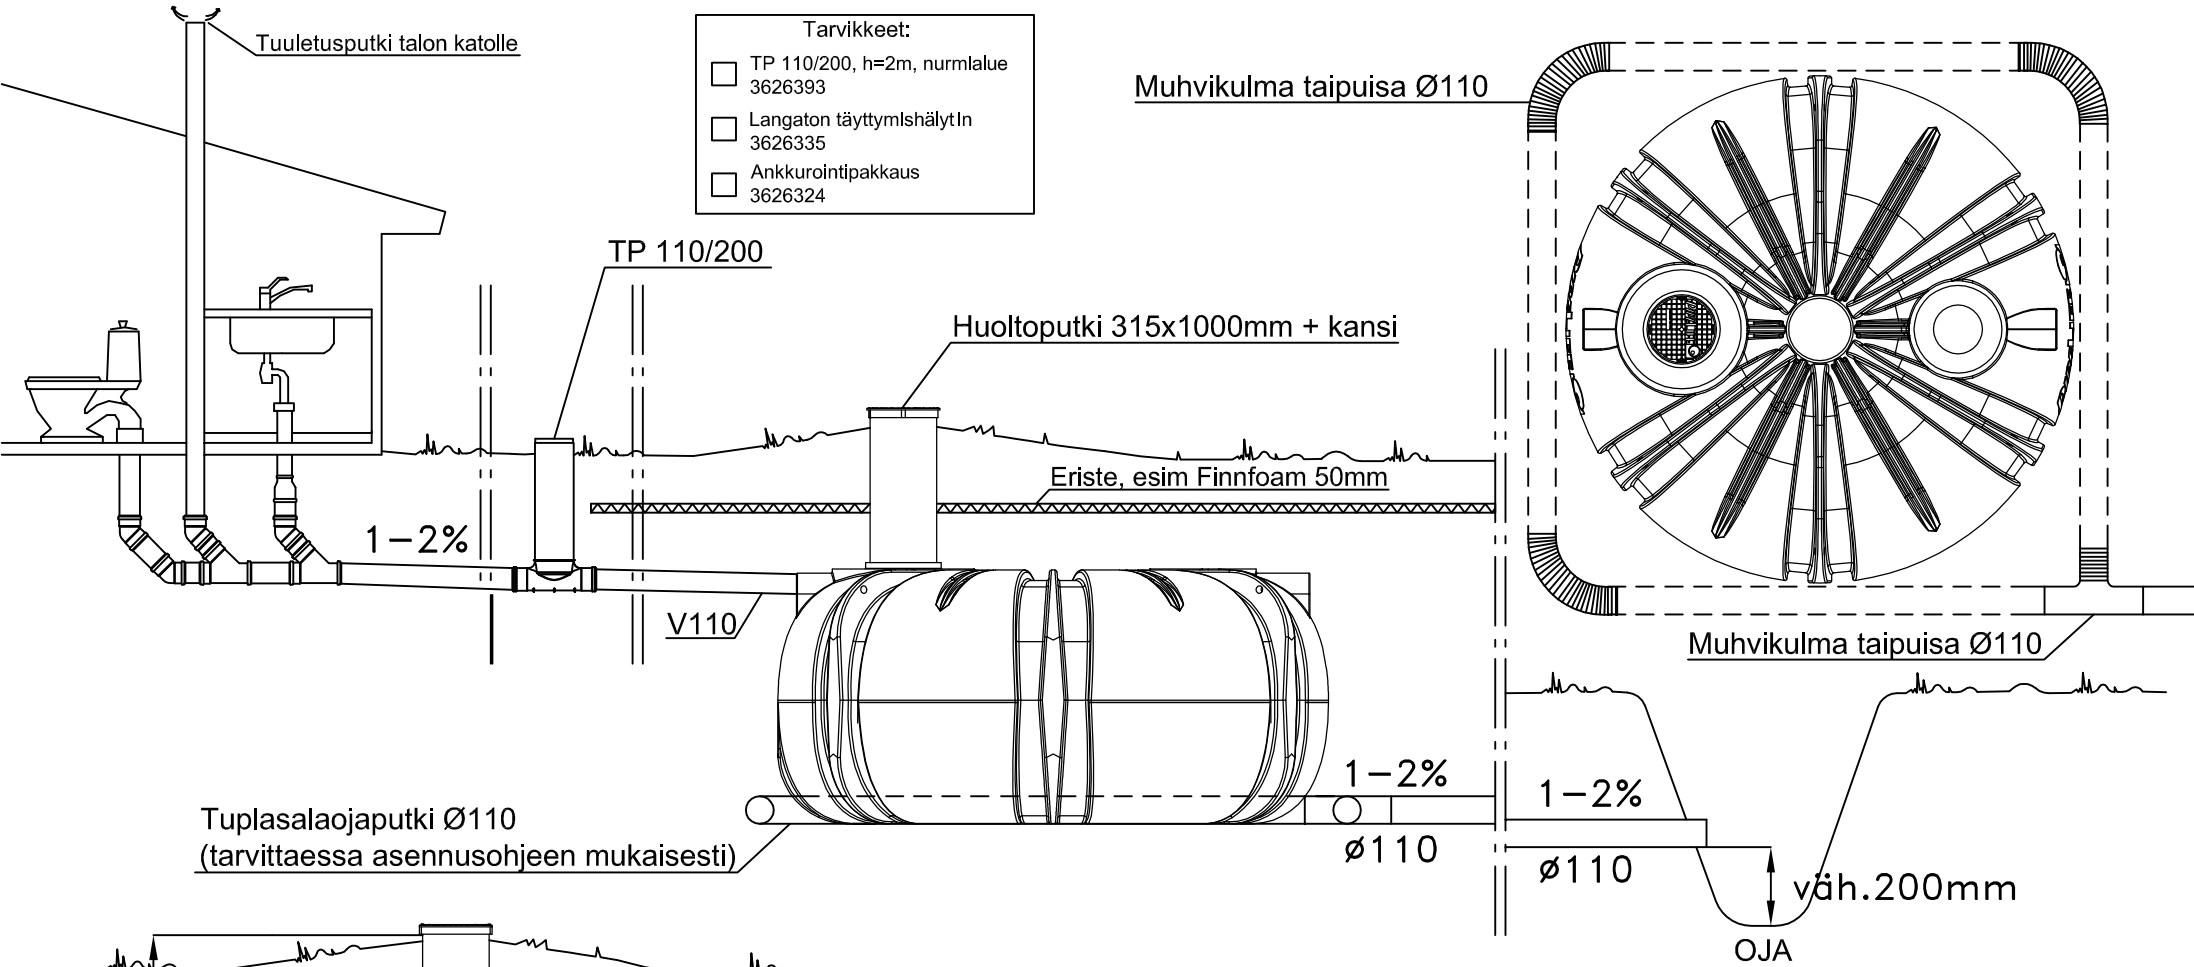

# 3626353 UMPISÄILIÖ IISI 5000 L OD315

Umpisäiliö tulee aina ankkuroida valmistajan ohjeiden mukaisesti.

K. OSA/KYLÄ	KORTTELI/TILA	TONTTI/NRO	VIRANOMAISTEN ARKISTOMERKINTÖJÄ VARTEN			
RAKENNUSLOMAKIRJA			PIIRUSTUSLAJI		JUOKS. NO	
RAKENNUSKOHTTEEN NIMI JA OSOITE			PIIRUSTUKSEN SISÄLTÖ			
 <b>AVALON NORDIC</b>			SUUNN.	LVI		
			PIIRT.			
TYÖPIIRUSTUS			TARK.	TYÖ NO	PIIR. NO	MUUTOS