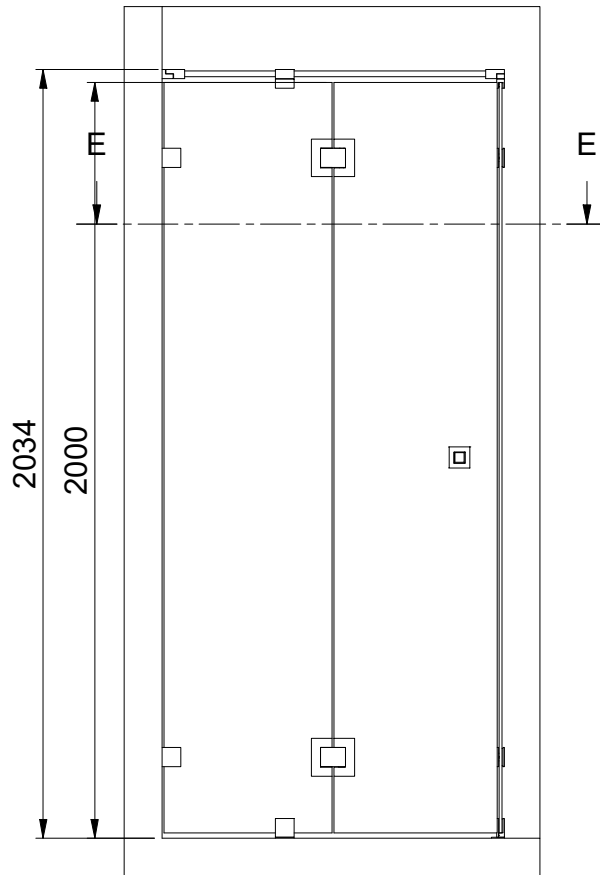

(1 : 20)

E-E (1 : 20)

B

INR

Beskrivning
ARC 15 Original Left

Ritat av
MSN
Datum
2021-05-20

Ritningsnr
20055.01
Revision
B