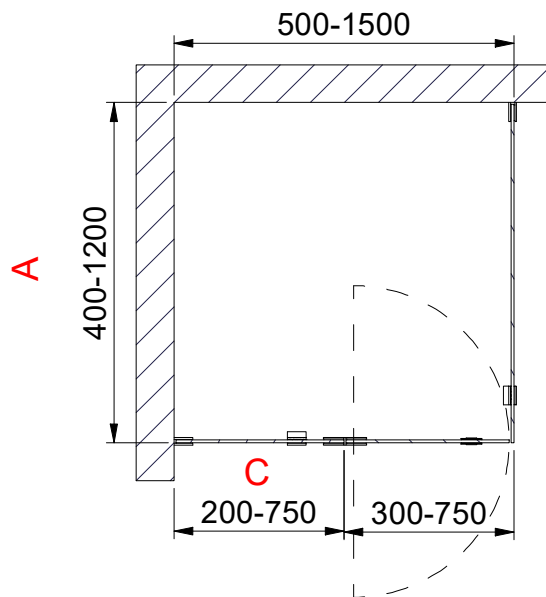

(1 : 20)

E-E (1 : 20)

B

INR

Beskrivning
ARC 15 Original Left

Ritat av
MSN
Datum
2021-05-20

Ritningsnr
20055.01
Revision
B