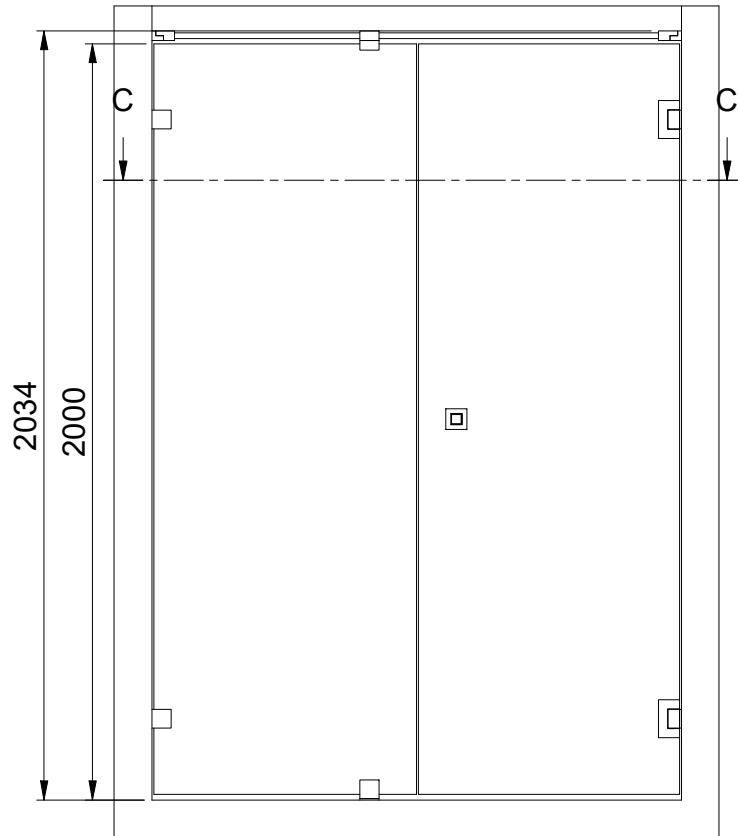

( 1 : 20 )

C-C ( 1 : 20 )

**INR**

Beskrivning  
ARC 4 Original Right

Ritat av  
**MSN**  
Datum  
2021-05-20

Ritningsnr  
20040.01  
Revision  
D